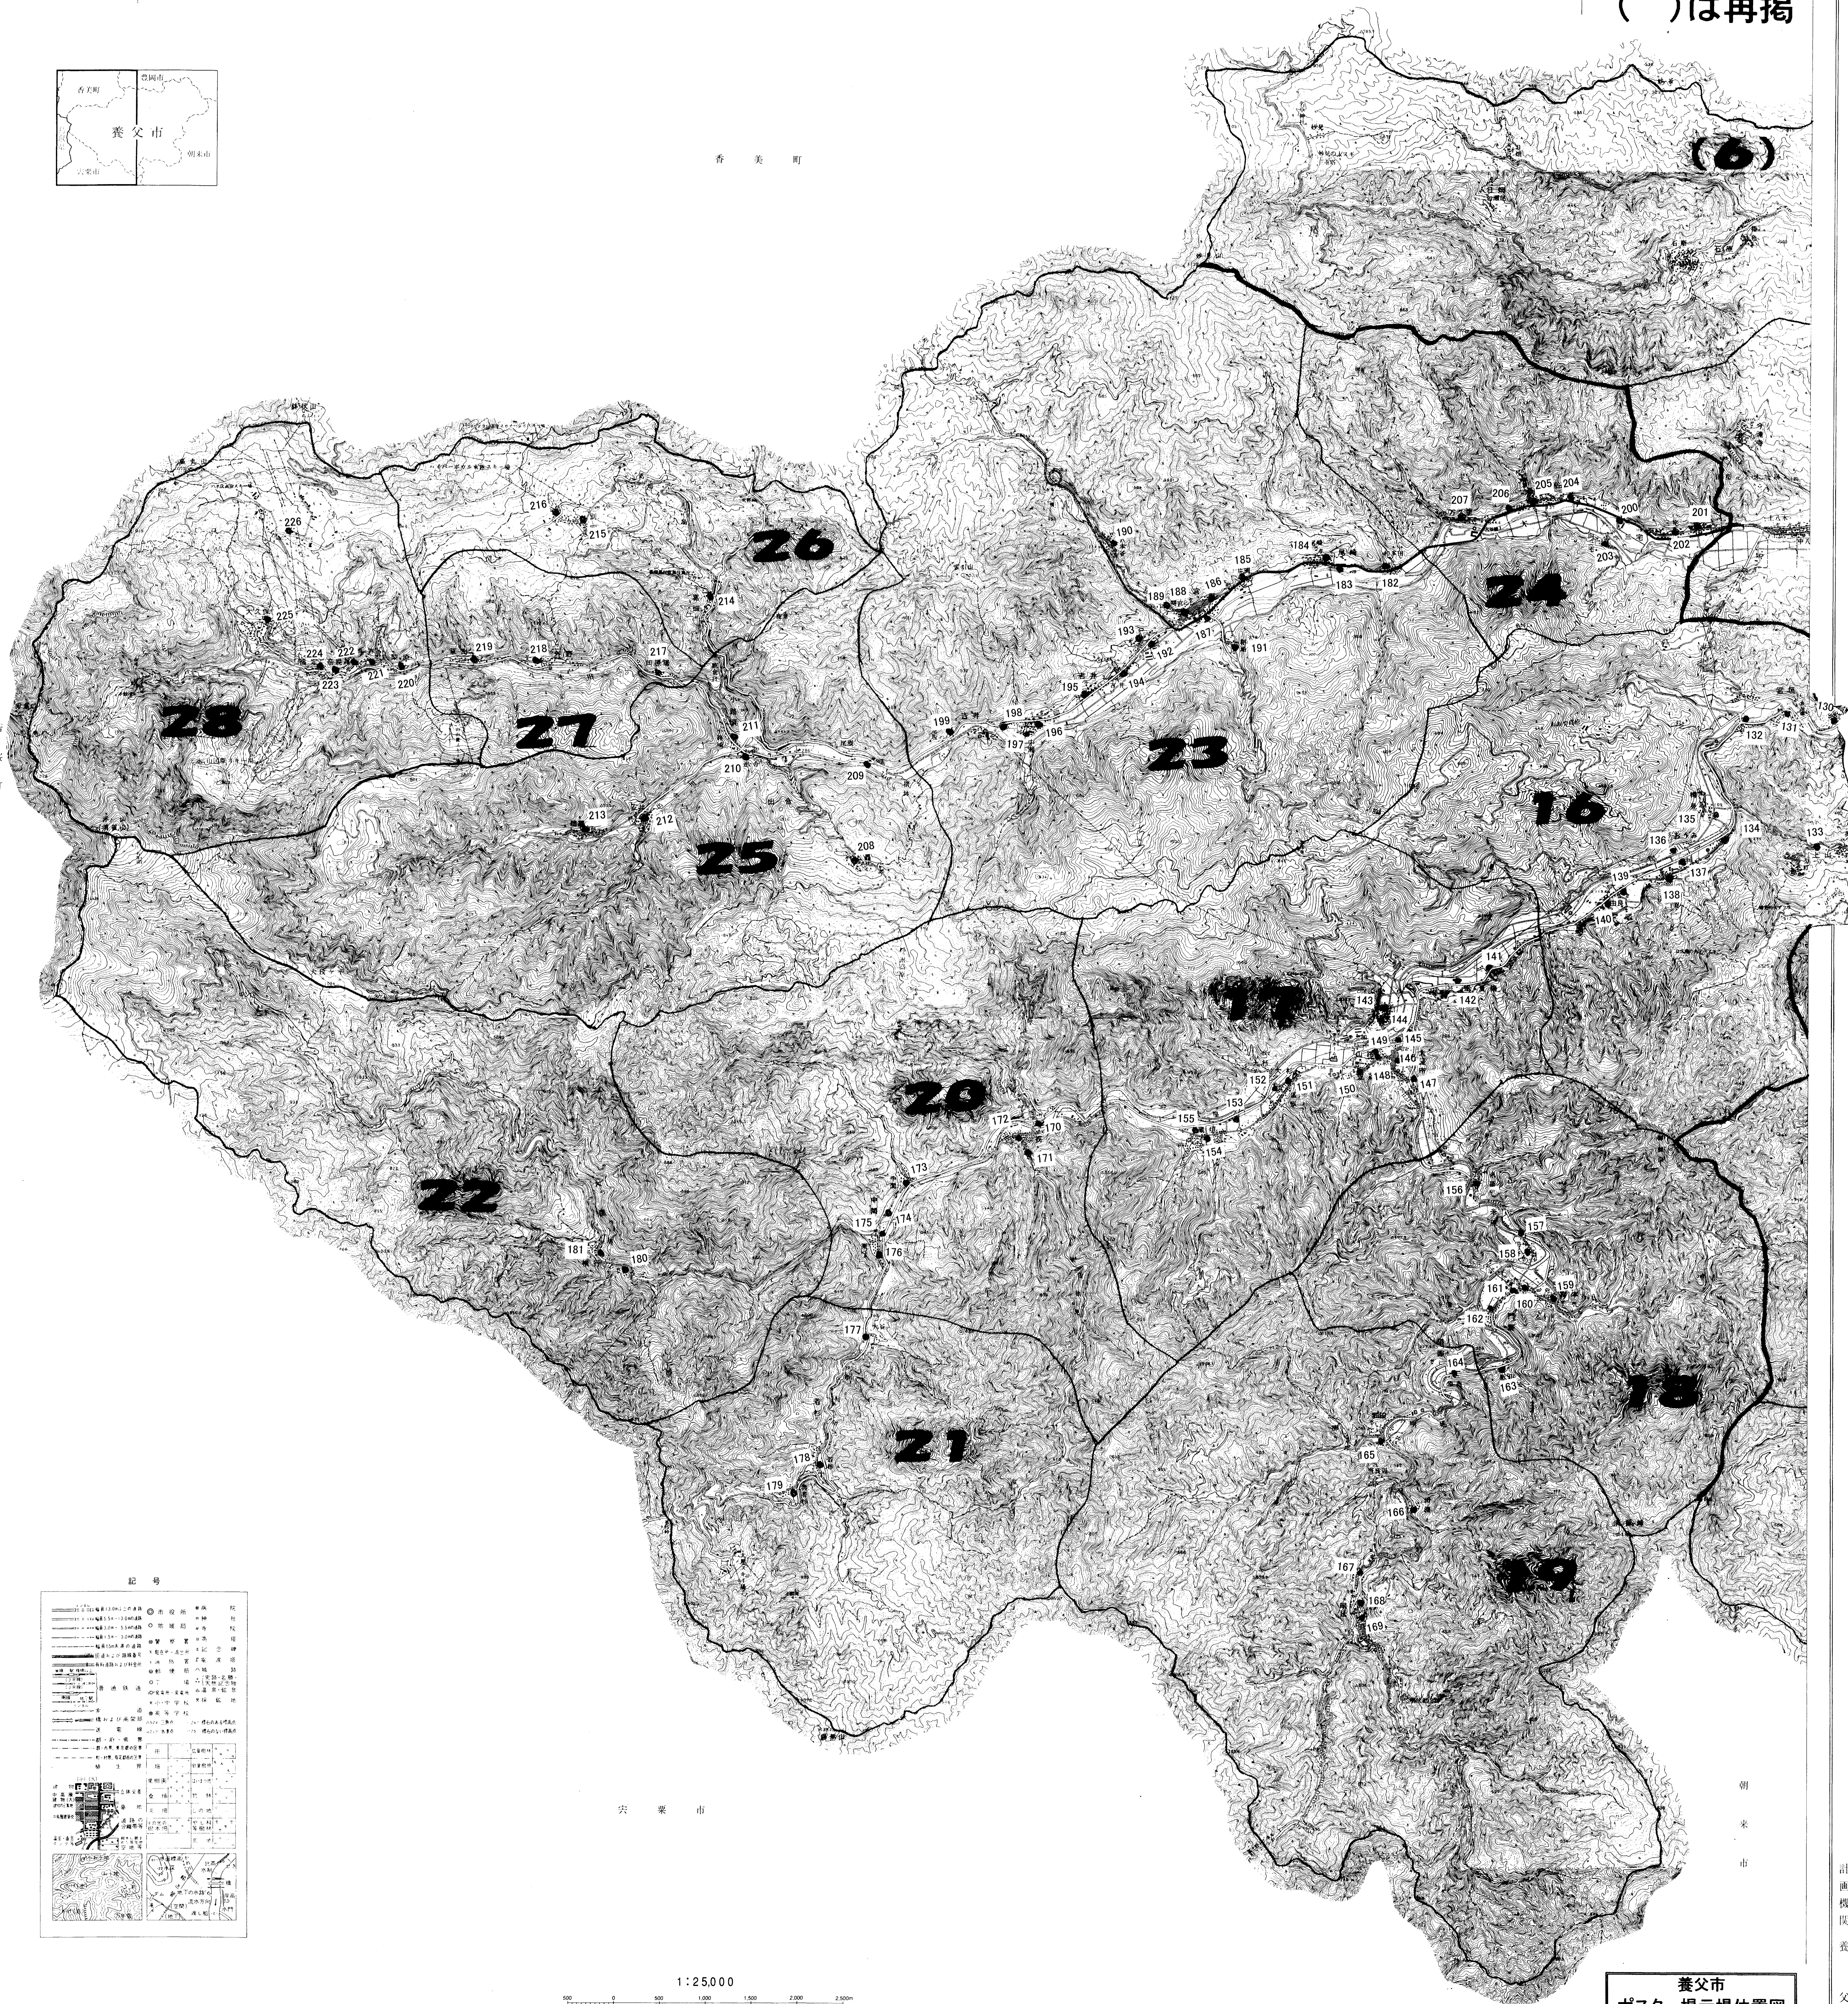

養父市全図

ポスター掲示場設置箇所位置図その2 養父市西側 (大屋・関宮 地域)

( )は再掲

養父市
ポスター掲示場位置図
養父市 2/2 (西側)

計画機関
養父市