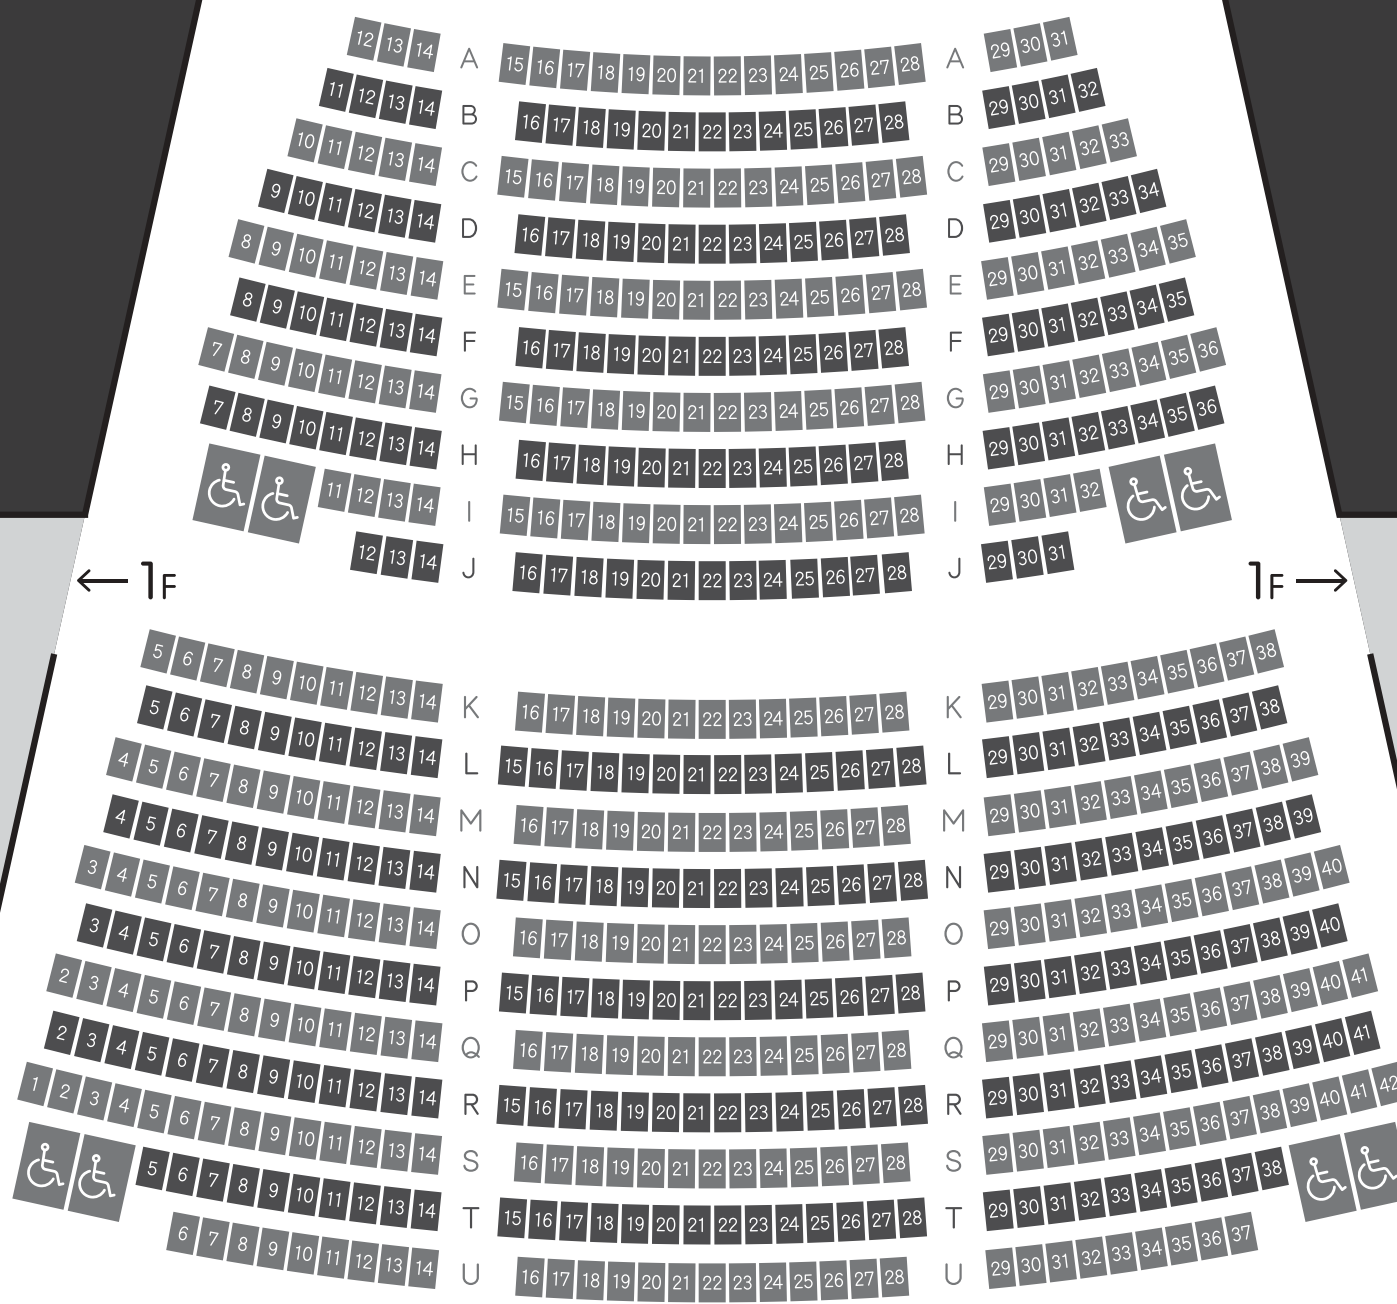

YB
HALL

2F 川側

親子觀覽室

2F 山側