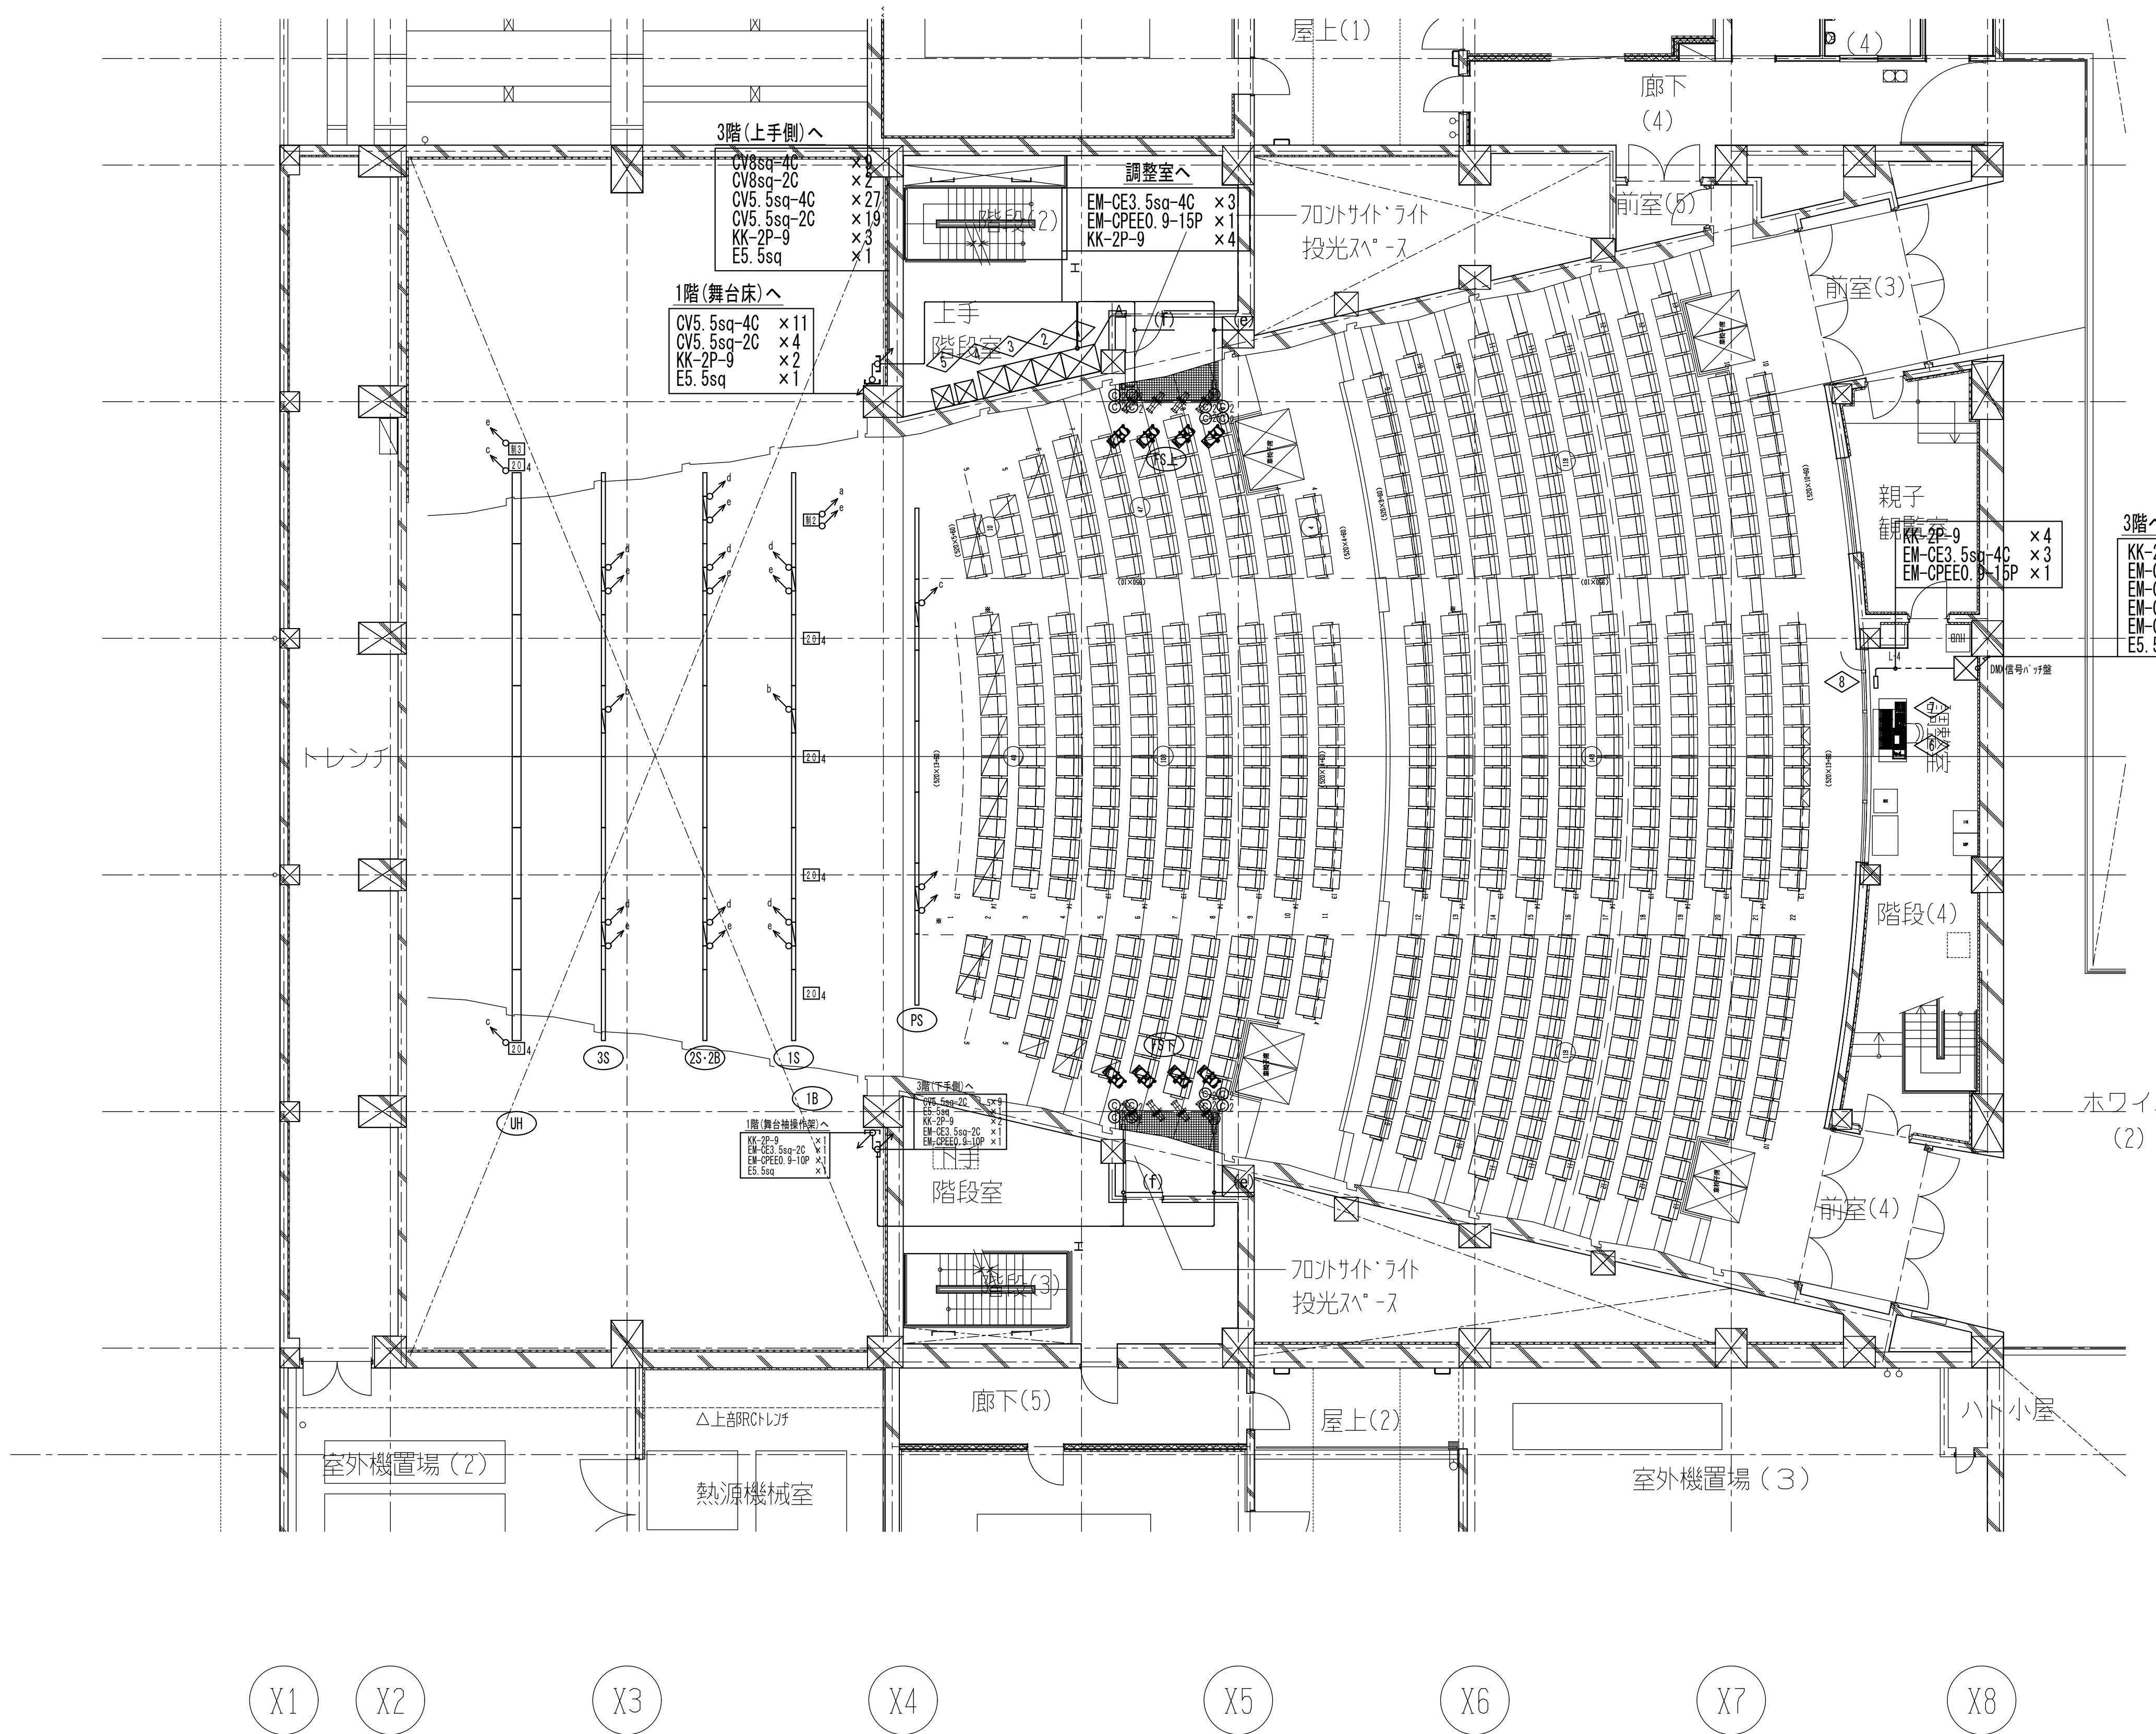

- (e) 調光主幹盤(上手前室)へ
- CV5.5sq-2C ×5
 - E3.5sq ×6
 - KK-2P-9 ×1

- (f) 調光主幹盤(上手前室)へ
- CV5.5sq-2C ×4
 - E3.5sq ×4

A <受電>
1φ3W 105/210V 60Hz
120kVA
『電気室より給電』

凡例

記号	名称
PS	70°スポットライト
1B	第1号スポットライト
1S	第1号スポットライト
2S-2B	第2号スポットライト/第2号スポットライト
3S	第3号スポットライト
UH	アームスポットライト
FS上	70°スポットライト(上手)
FS下	70°スポットライト(下手)
1	調光主幹盤
2	調光分岐盤
3	調光器盤
4	負荷線接続盤
5	可搬型調光器
6	調光操作卓1
7	調光操作卓2
8	調光操作卓用コネクタボックス

凡例記号

記号	名称
204	C型20A 4回路用コンセントボックス(パトン用)
202	C型20A 2口, DMXコネクタ 2口 コンセントボックス(パトン用)
203	DMXコネクタ 1口用コンセントボックス(パトン用)
202	C型20A 2口用コンセントボックス
202+制	C型20A 2口, DMXコネクタ 1口 コンセントボックス
a	丸型ボンドケーブル 5.5sq-5φ
b	丸型ボンドケーブル 5.5sq-7φ
c	丸型ボンドケーブル 5.5sq-9φ
d	丸型ボンドケーブル 5.5sq-11φ
e	丸型ボンドケーブル DMX番号1ch用