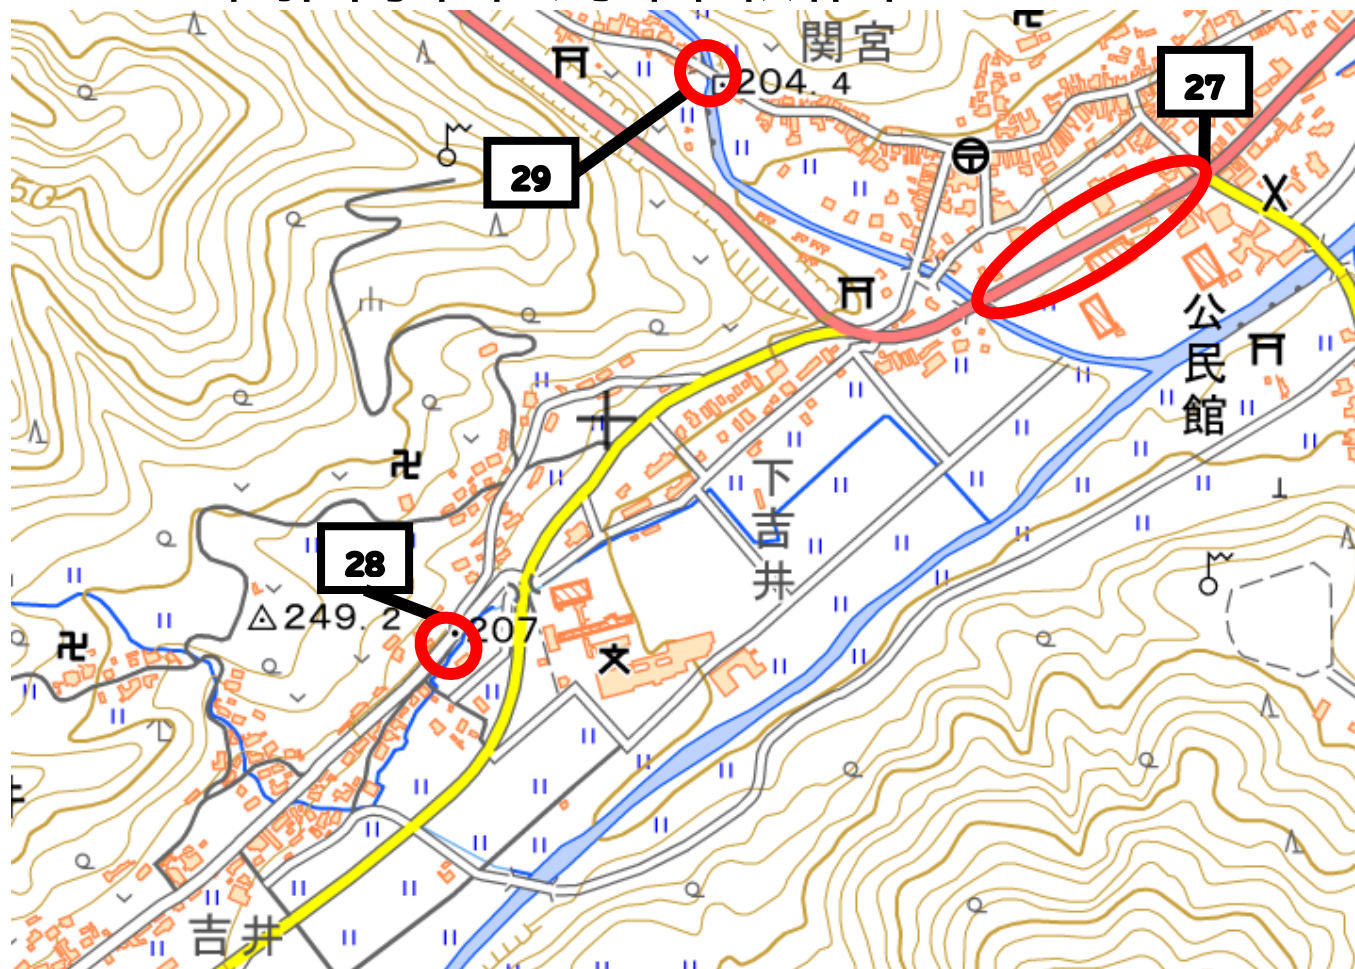

R7 関宮学園 対策箇所図 27-29

国土地理院基盤地図情報を加工して作成した

対策箇所: 