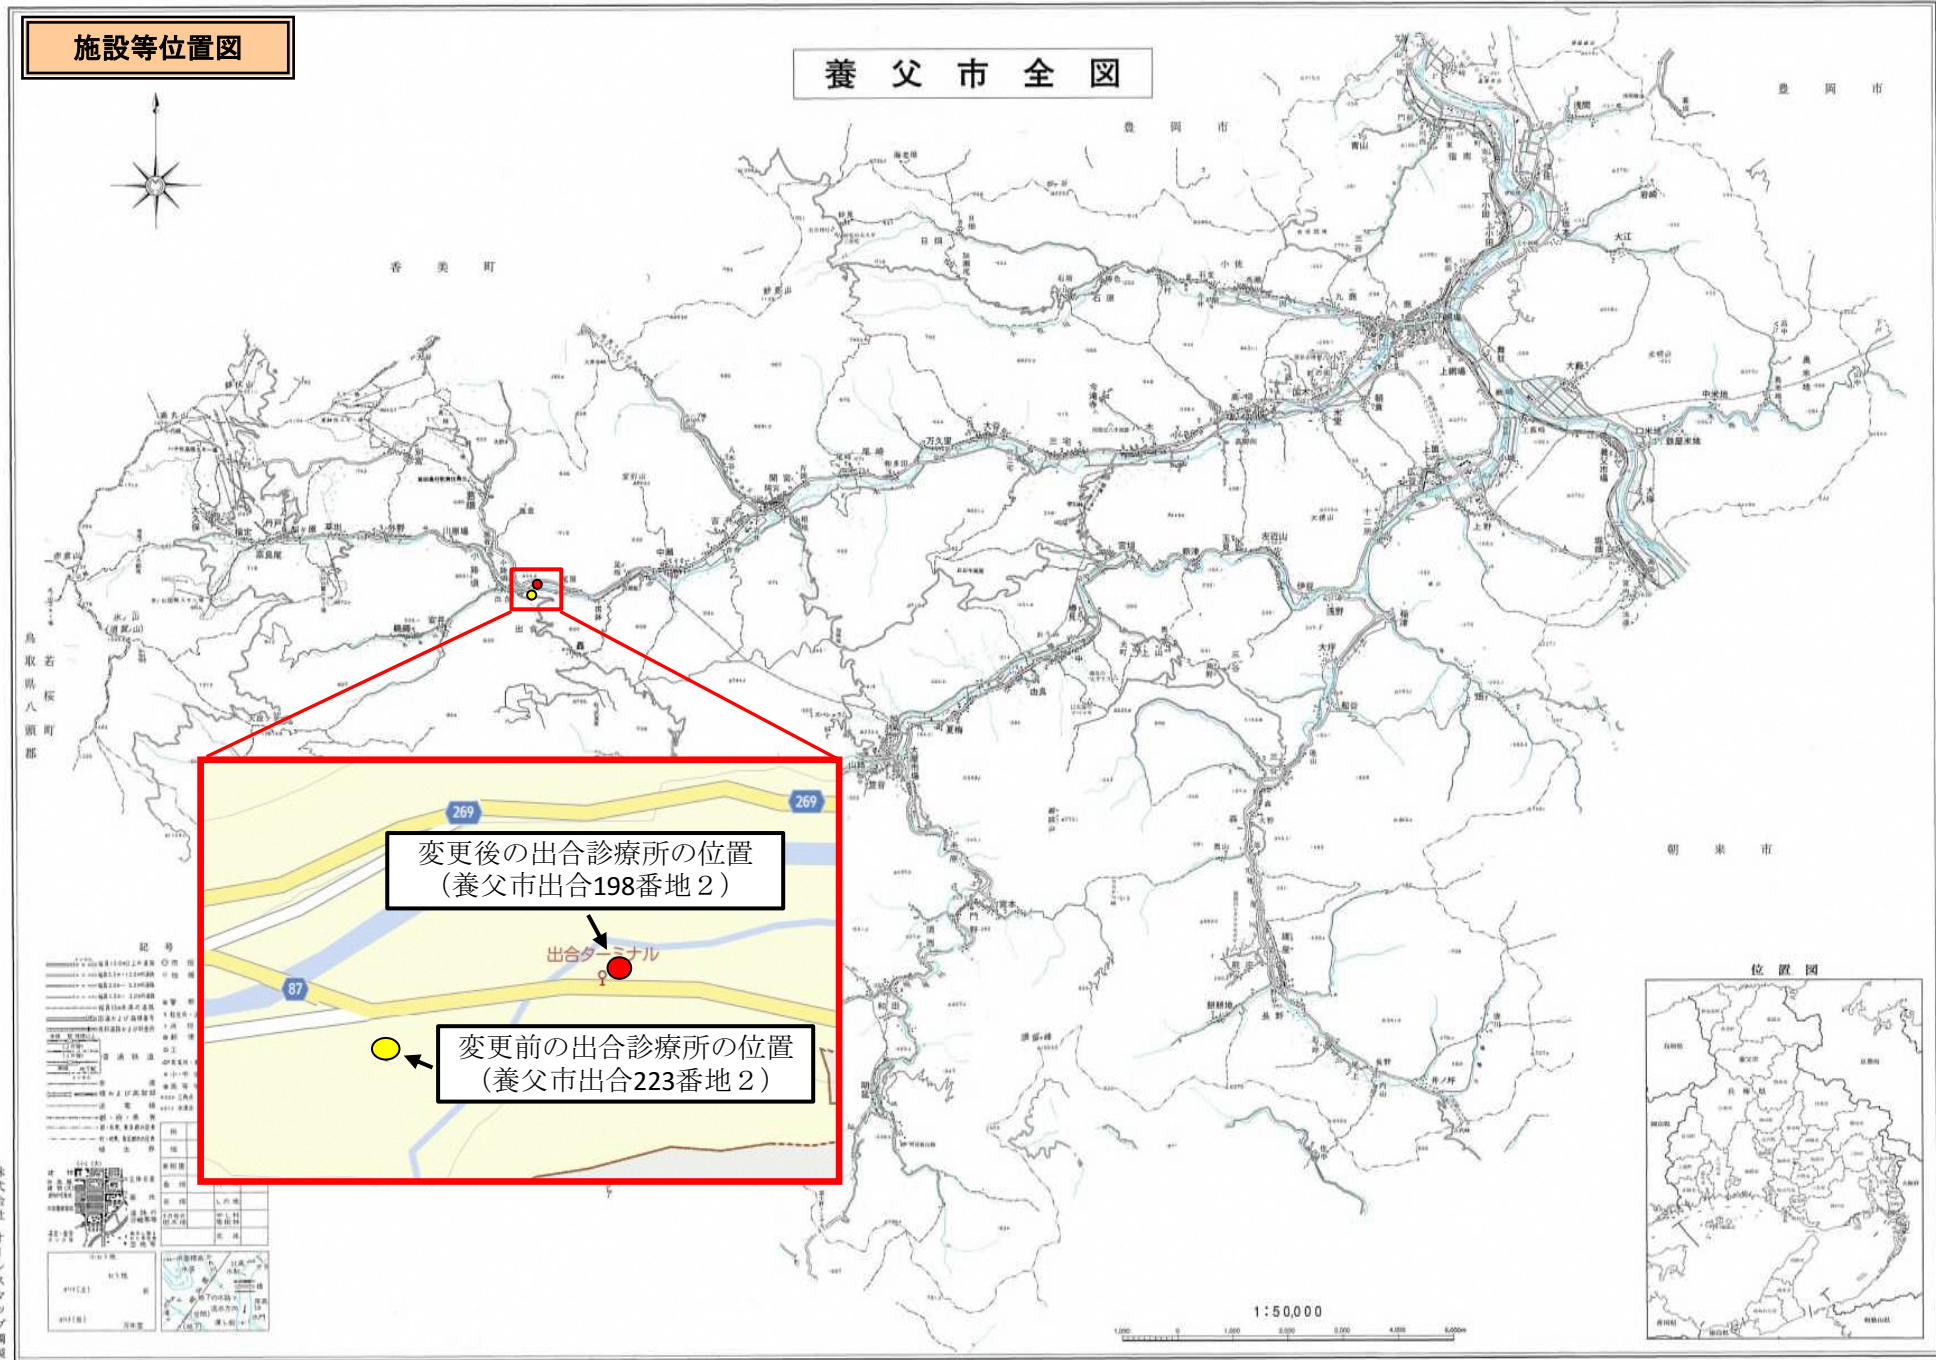

施設等位置図

養父市全図

株式会社 オースマップ 調製

平成18年作成

計画機関 養父市