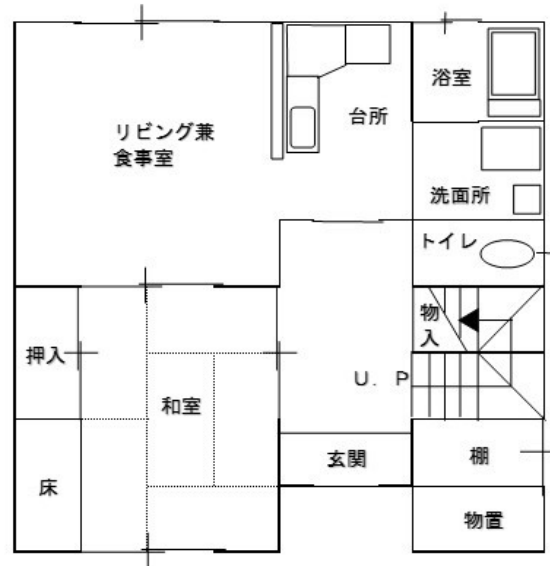

宮本団地

団地名	市営住宅宮本団地	住所	養父市大屋町宮本426番地1
間取り	3LDK	面積	79.7㎡
家賃	17,400円～25,900円	駐車場	—
建築年	平成10年建築	構造	木造2階建
学校	大屋小学校 大屋中学校	備考	—

(2F)

(1F)