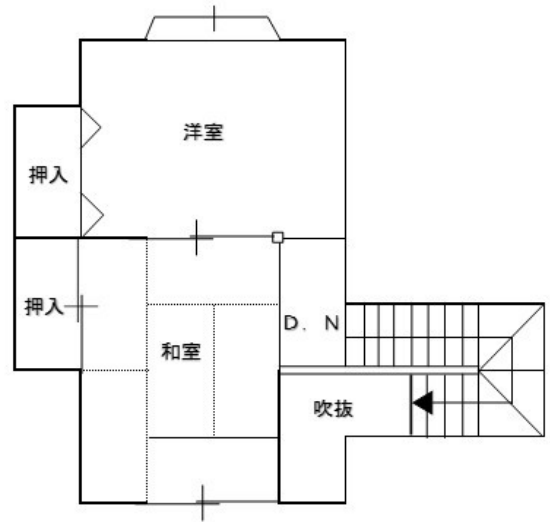

宮本団地

団地名	市営住宅宮本団地	住所	養父市大屋町宮本426番地1
間取り	3LDK	面積	79.7㎡
家賃	17,400円～25,900円	駐車場	—
建築年	平成10年建築	構造	木造2階建
学校	大屋小学校 大屋中学校	備考	—

(2F)

(1F)