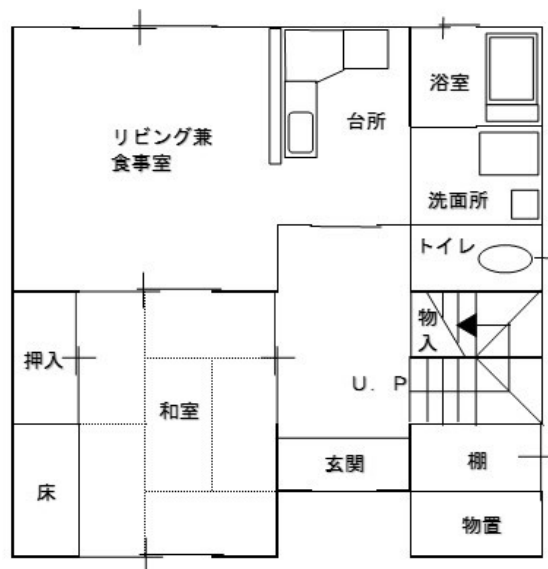

宮本団地

団地名	市営住宅宮本団地	住所	養父市大屋町宮本426番地1
間取り	3LDK	面積	79.7㎡
家賃	18,400円～27,400円	駐車場	—
建築年	平成10年建築	構造	木造2階建
学校	大屋小学校 大屋中学校	備考	—

(2F)

(1F)