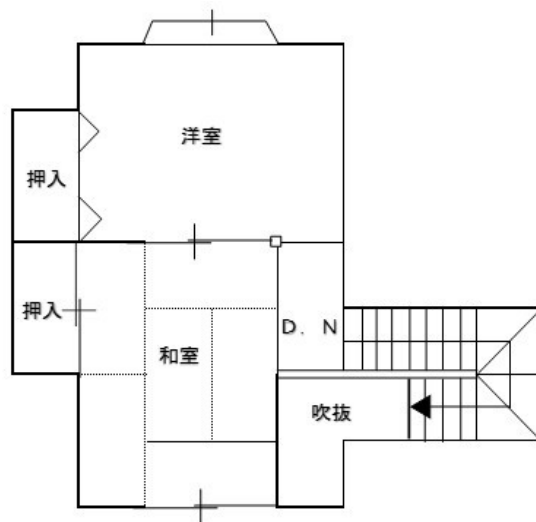

宮本団地

団地名	市営住宅宮本団地	住所	養父市大屋町宮本426番地1
間取り	3LDK	面積	79.7㎡
家賃	18,400円～27,400円	駐車場	—
建築年	平成10年建築	構造	木造2階建
学校	大屋小学校 大屋中学校	備考	—

(2F)

(1F)