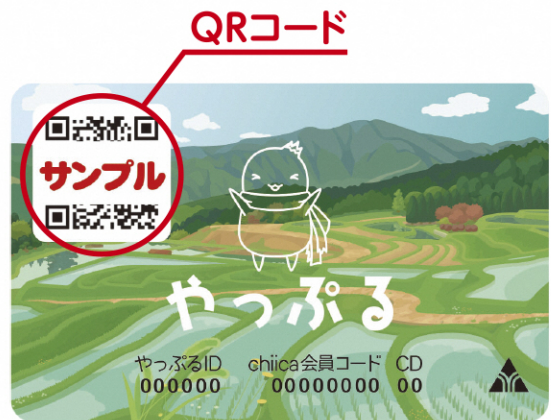

ポイントの使い方について

15,000円のポイントは、
お持ちのやっぷるカードに自動的に付与されます。
(申請は不要です。)

このカードに自動的にポイントが入ります！

カードでの使い方

カードのまま加盟店・特別加盟店でご利用いただけます。

1 市内加盟店・特別加盟店一覧表にて店舗の確認をしてください。最新の情報は、養父市HP等でご確認ください。

物価高対策やっぷるポイント事業

くらし応援！ 養父市デジタルクーポン **加盟店・特別加盟店一覧表**

15,000ポイントが自動的にやっぷるカードに付与されます。

利用期間 令和8年5月21日(木)～令和8年9月30日(水)

※利用期間内にお持ちの加盟店・特別加盟店にてご利用ください。期限を過ぎると、ポイントが消滅しご利用できませんのでご注意ください。

加盟店 (八鹿)	Stairs	bellezza
南赤江サービス工場	但馬オート街	丸栄通商社
アサブン	麻但馬電気	マルゴン
アドリエイズ (ビューティ)	田中酒店	マルシェ
有飯野電気	Tanigaki	丸八観光タクシー有
池田商店	多内BASE	マルモ
煮ひすや	田畑鉄工所	マルモ指圧治療室
オートショップ塚本	小さなデザイン室 キキトリ	有マンエー
お食事処 たむら	図書室オンサルデ	道の駅ようか但馬蔵 売店
お食事処 めしハ	ナカムラ	ミーフトップ八鹿本器店
真心 谷常		
カット イン ナカオ		
Cafe & Sweets Buzz		
Cafe さくら		
Cafe de Mama		

2 やっぷるカードを持って加盟店・特別加盟店へ行きましょう。

3 支払い時にやっぷるカードを提示し、決済してください。

カードに表示されているQRコードを店舗に提示

4 店舗側の決済端末で入力した金額を確認したら決済完了！