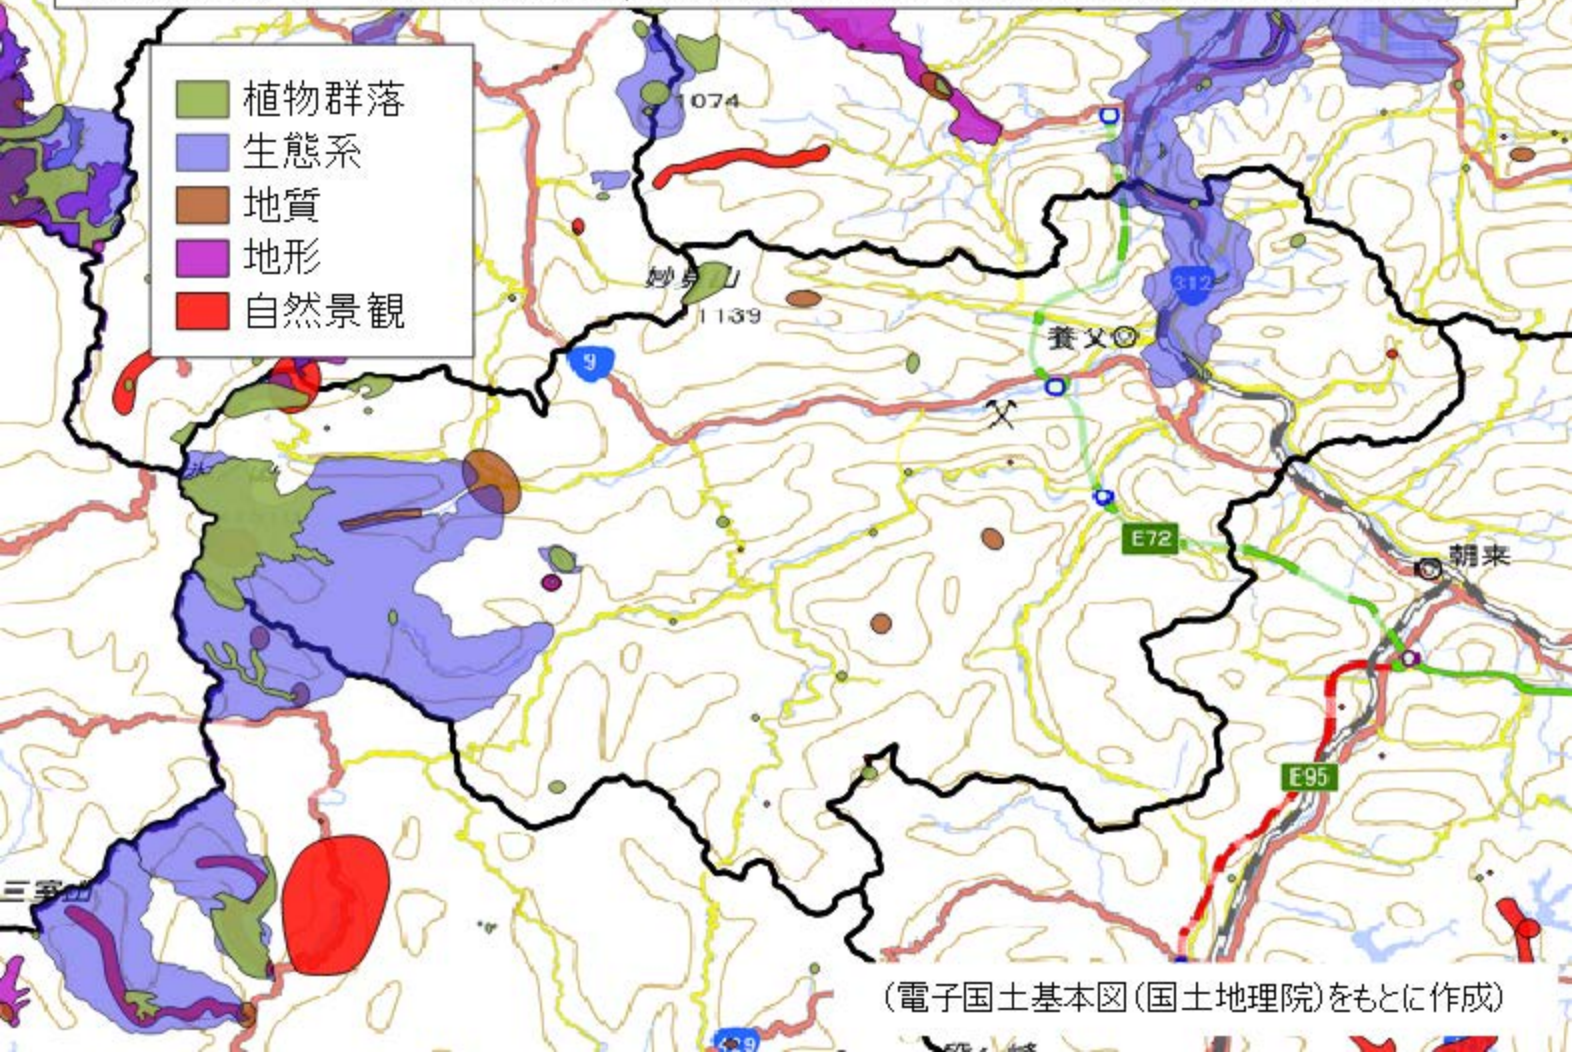

兵庫県レッドデータブックに掲載されている植物群落、生態系、地形、地質、自然景観

(電子国土基本図(国土地理院)をもとに作成)