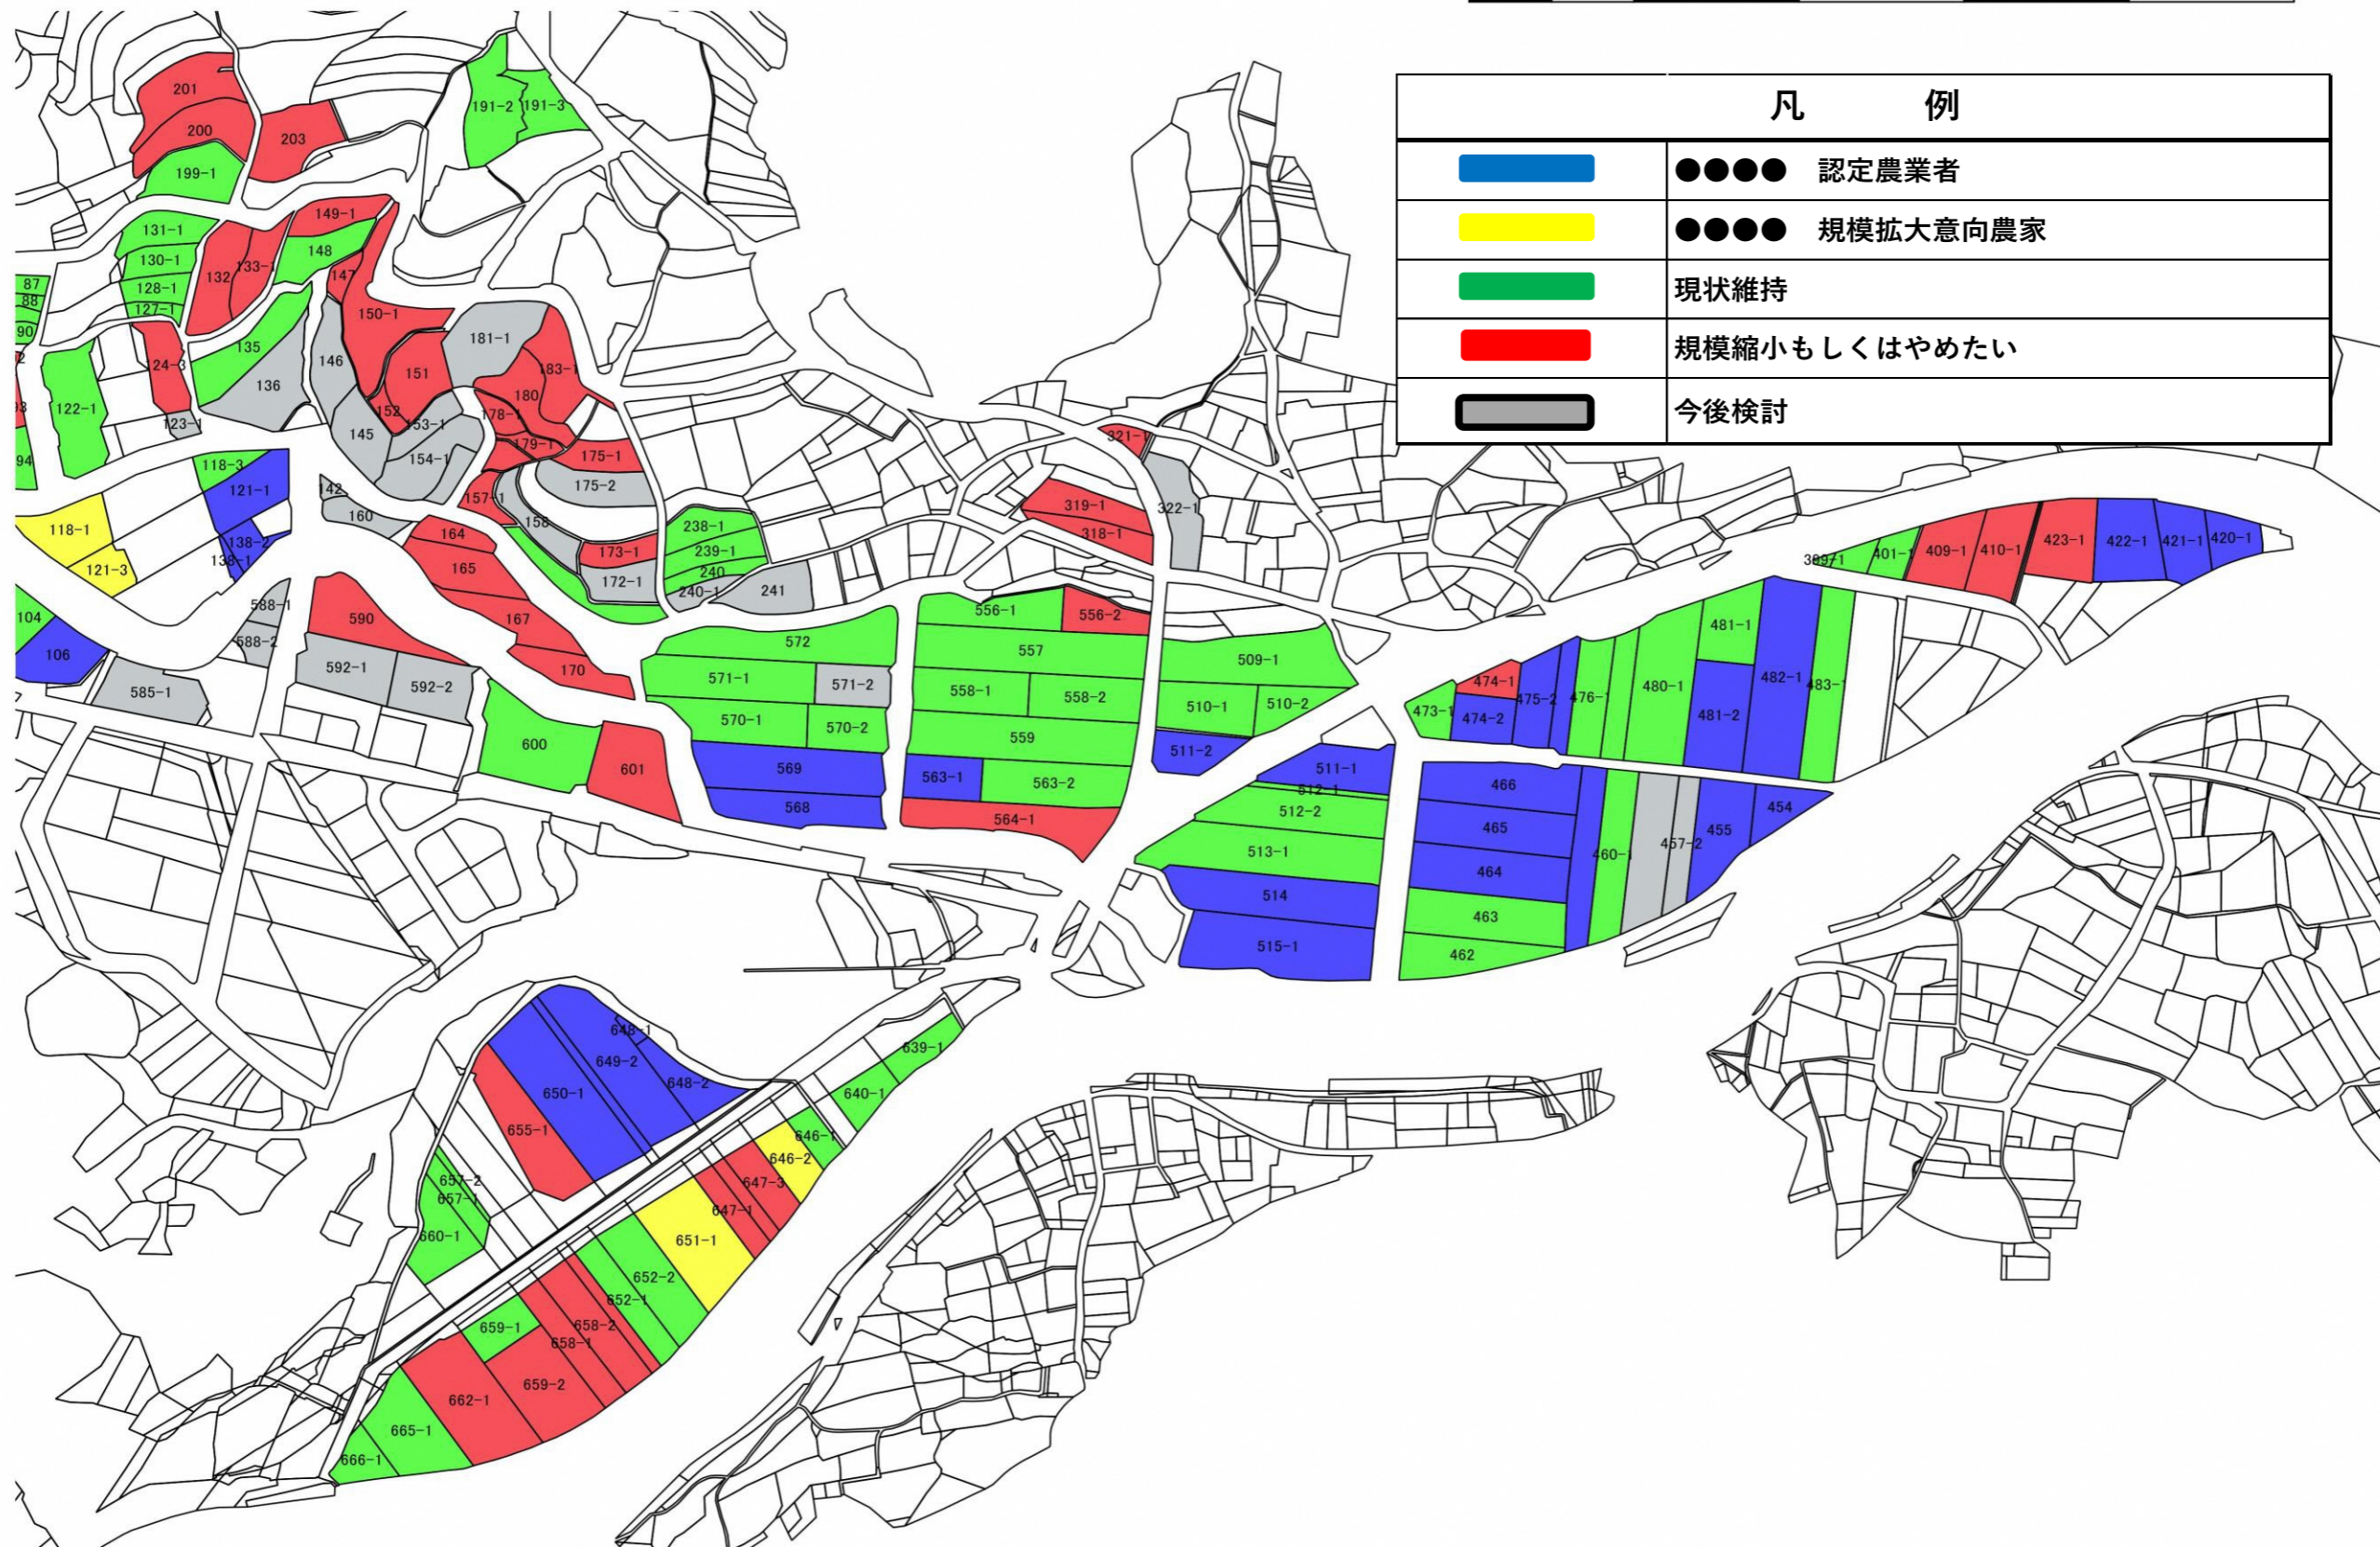

この図面の地番は配置を表すものであり、権利関係の確認には使用できません。

70 0 70 140 210 280 1:2,500

凡 例	
	●●●● 認定農業者
	●●●● 規模拡大意向農家
	現状維持
	規模縮小もしくははやめたい
	今後検討

この図面の地番は配置を表すものであり、権利関係の確認には使用できません。

凡 例	
	●●●● 認定農業者
	●●●● 規模拡大意向農家
	現状維持
	規模縮小もしくははやめたい
	今後検討