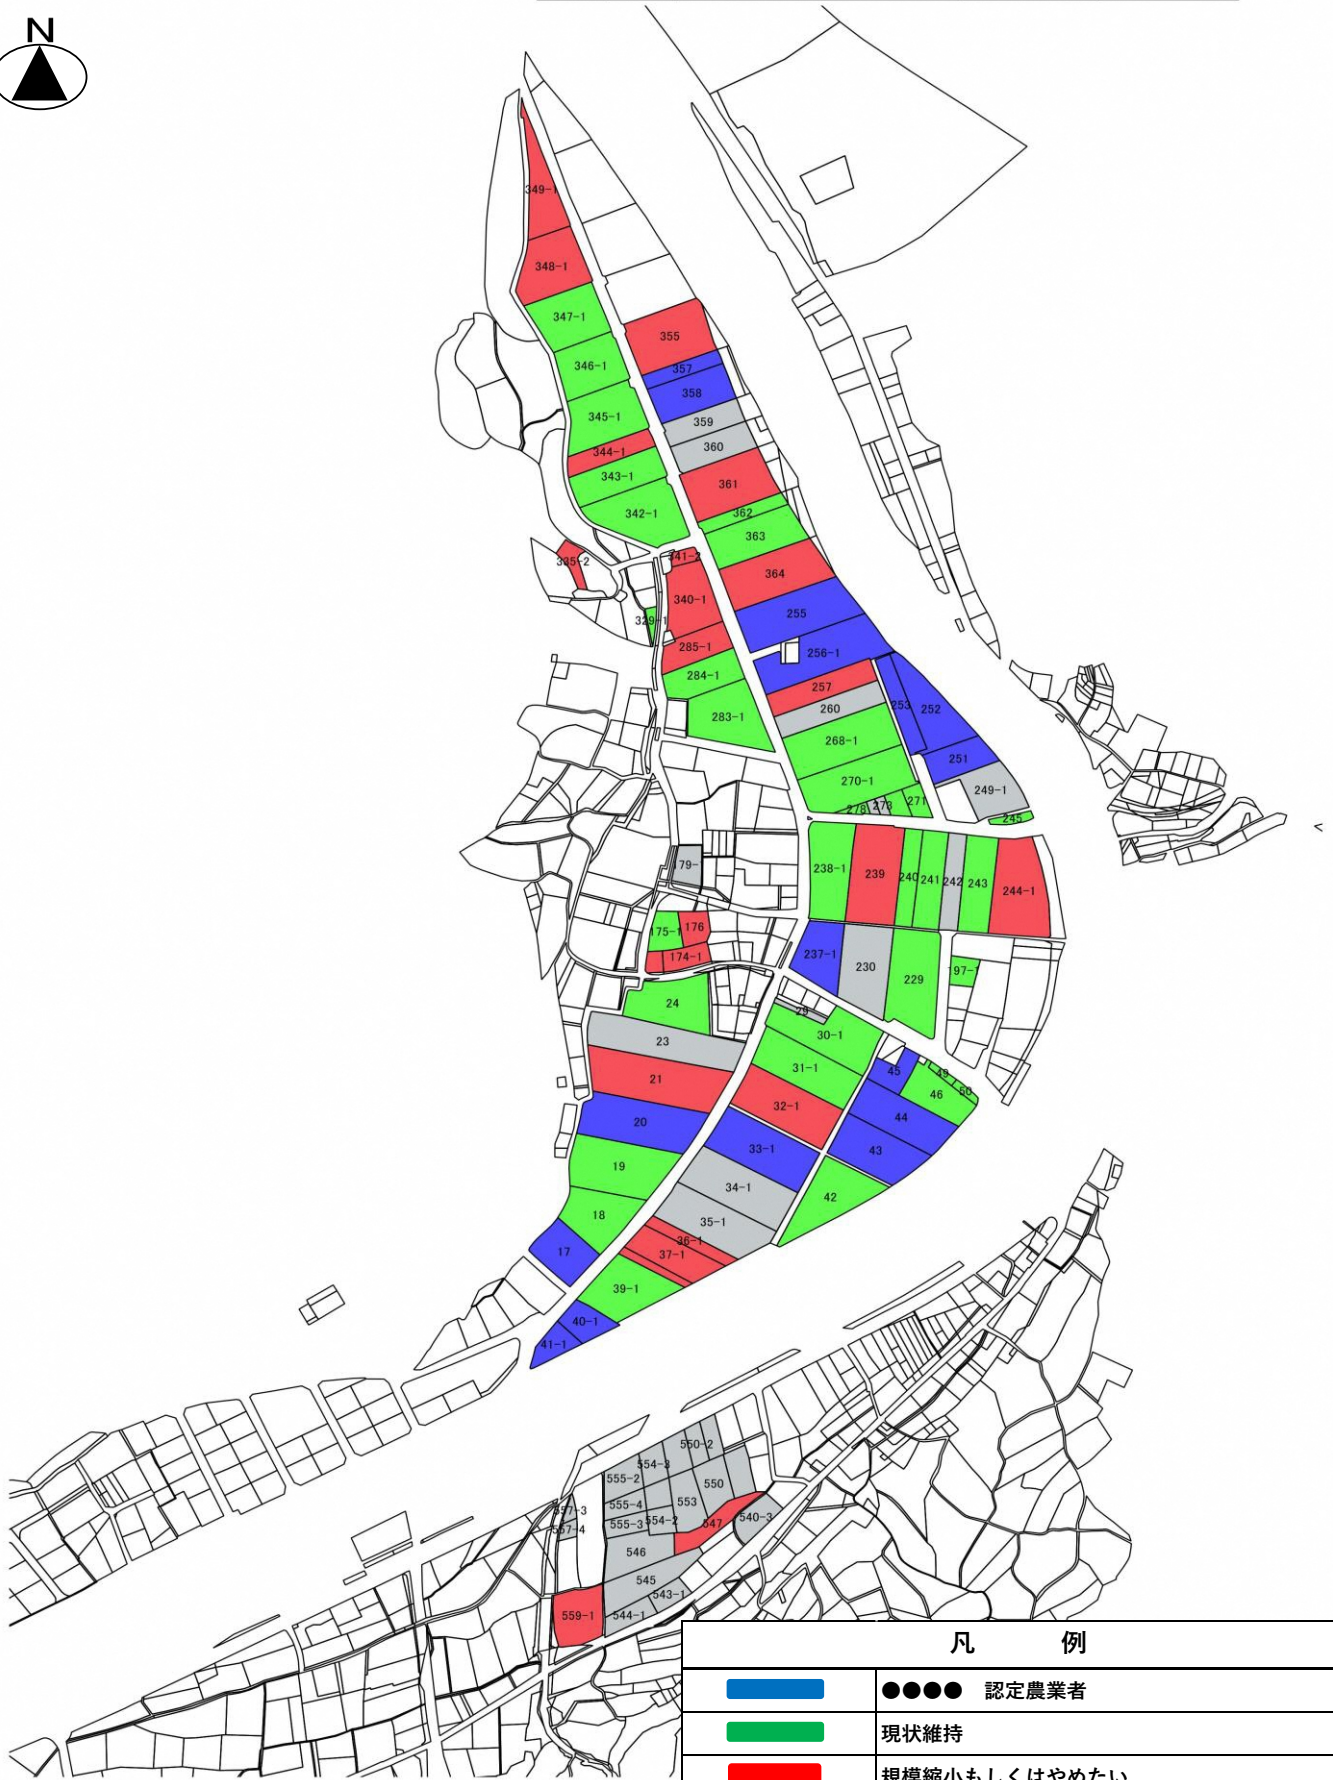

目標地図 樽見

この図面の地番は配置を表すものであり、権利関係の確認には使用できません。 90 0 90 180 270 360 1:3,000

凡 例	
	●●●● 認定農業者
	現状維持
	規模縮小もしくははやめたい
	今後検討