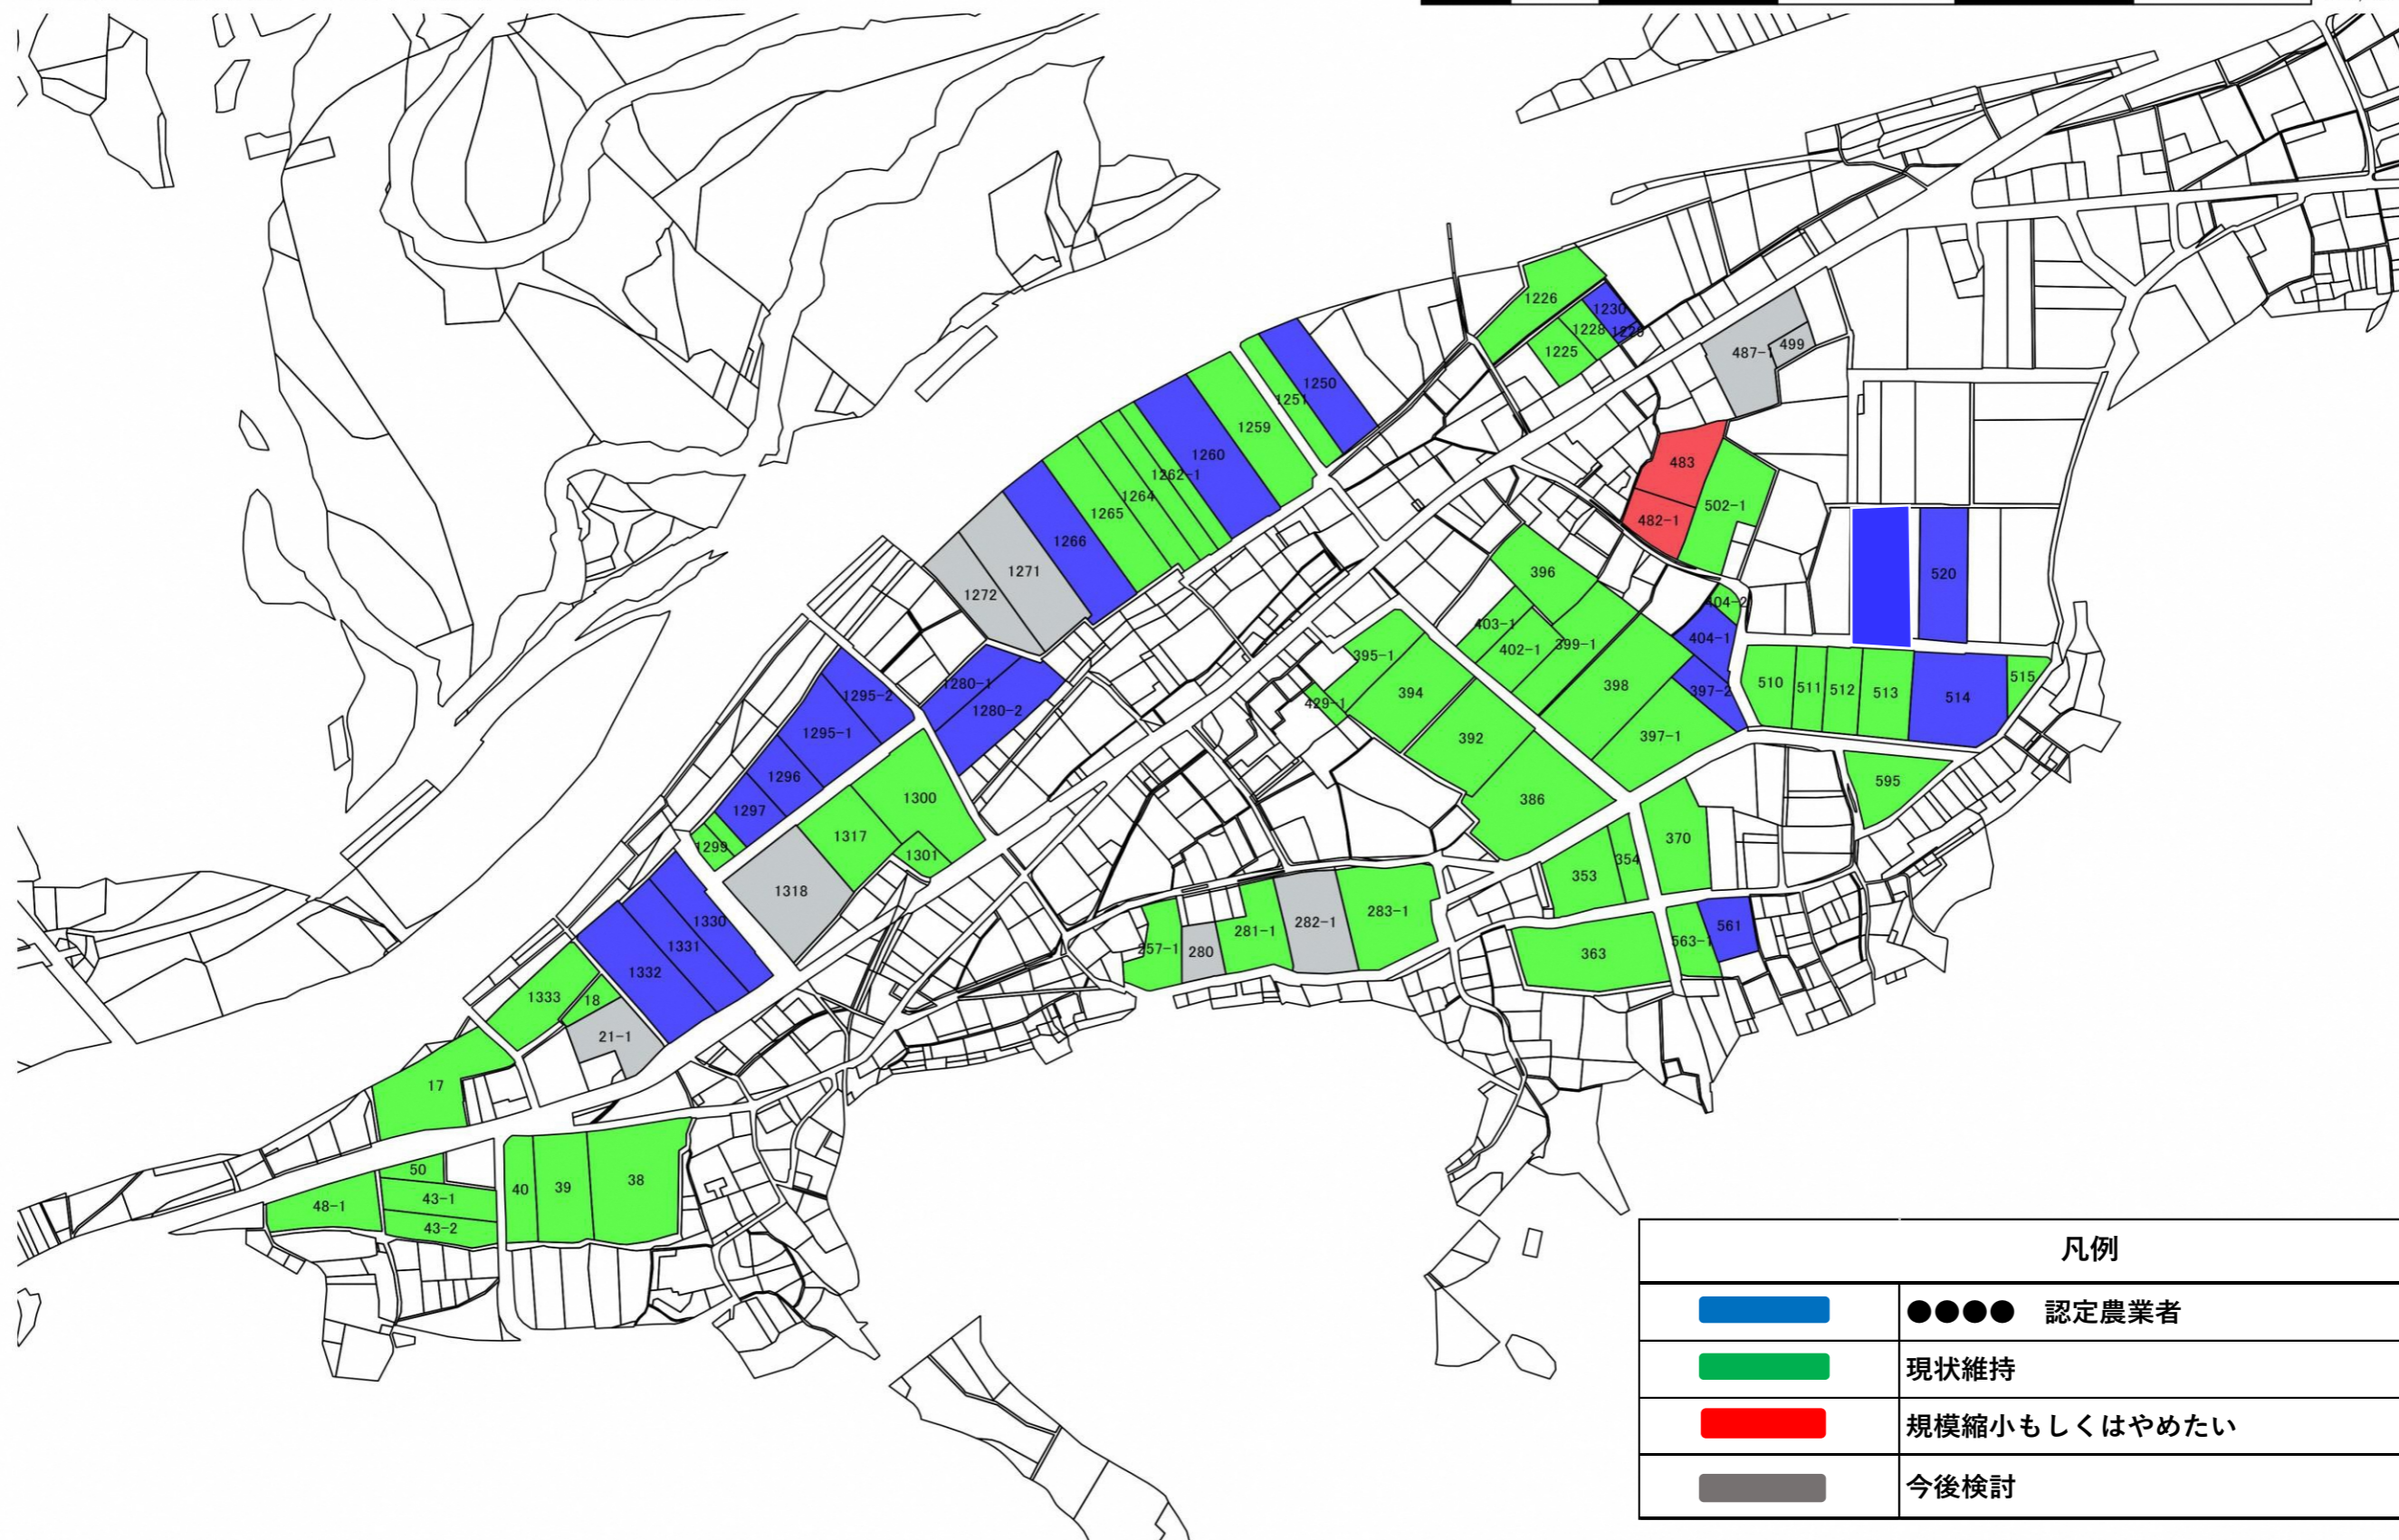

目標地図 由良

この図面の地番は配置を表すものであり、権利関係の確認には使用できません。

90 0 90 180 270 360 1:3,000

凡例	
	●●●● 認定農業者
	現状維持
	規模縮小もしくははやめたい
	今後検討