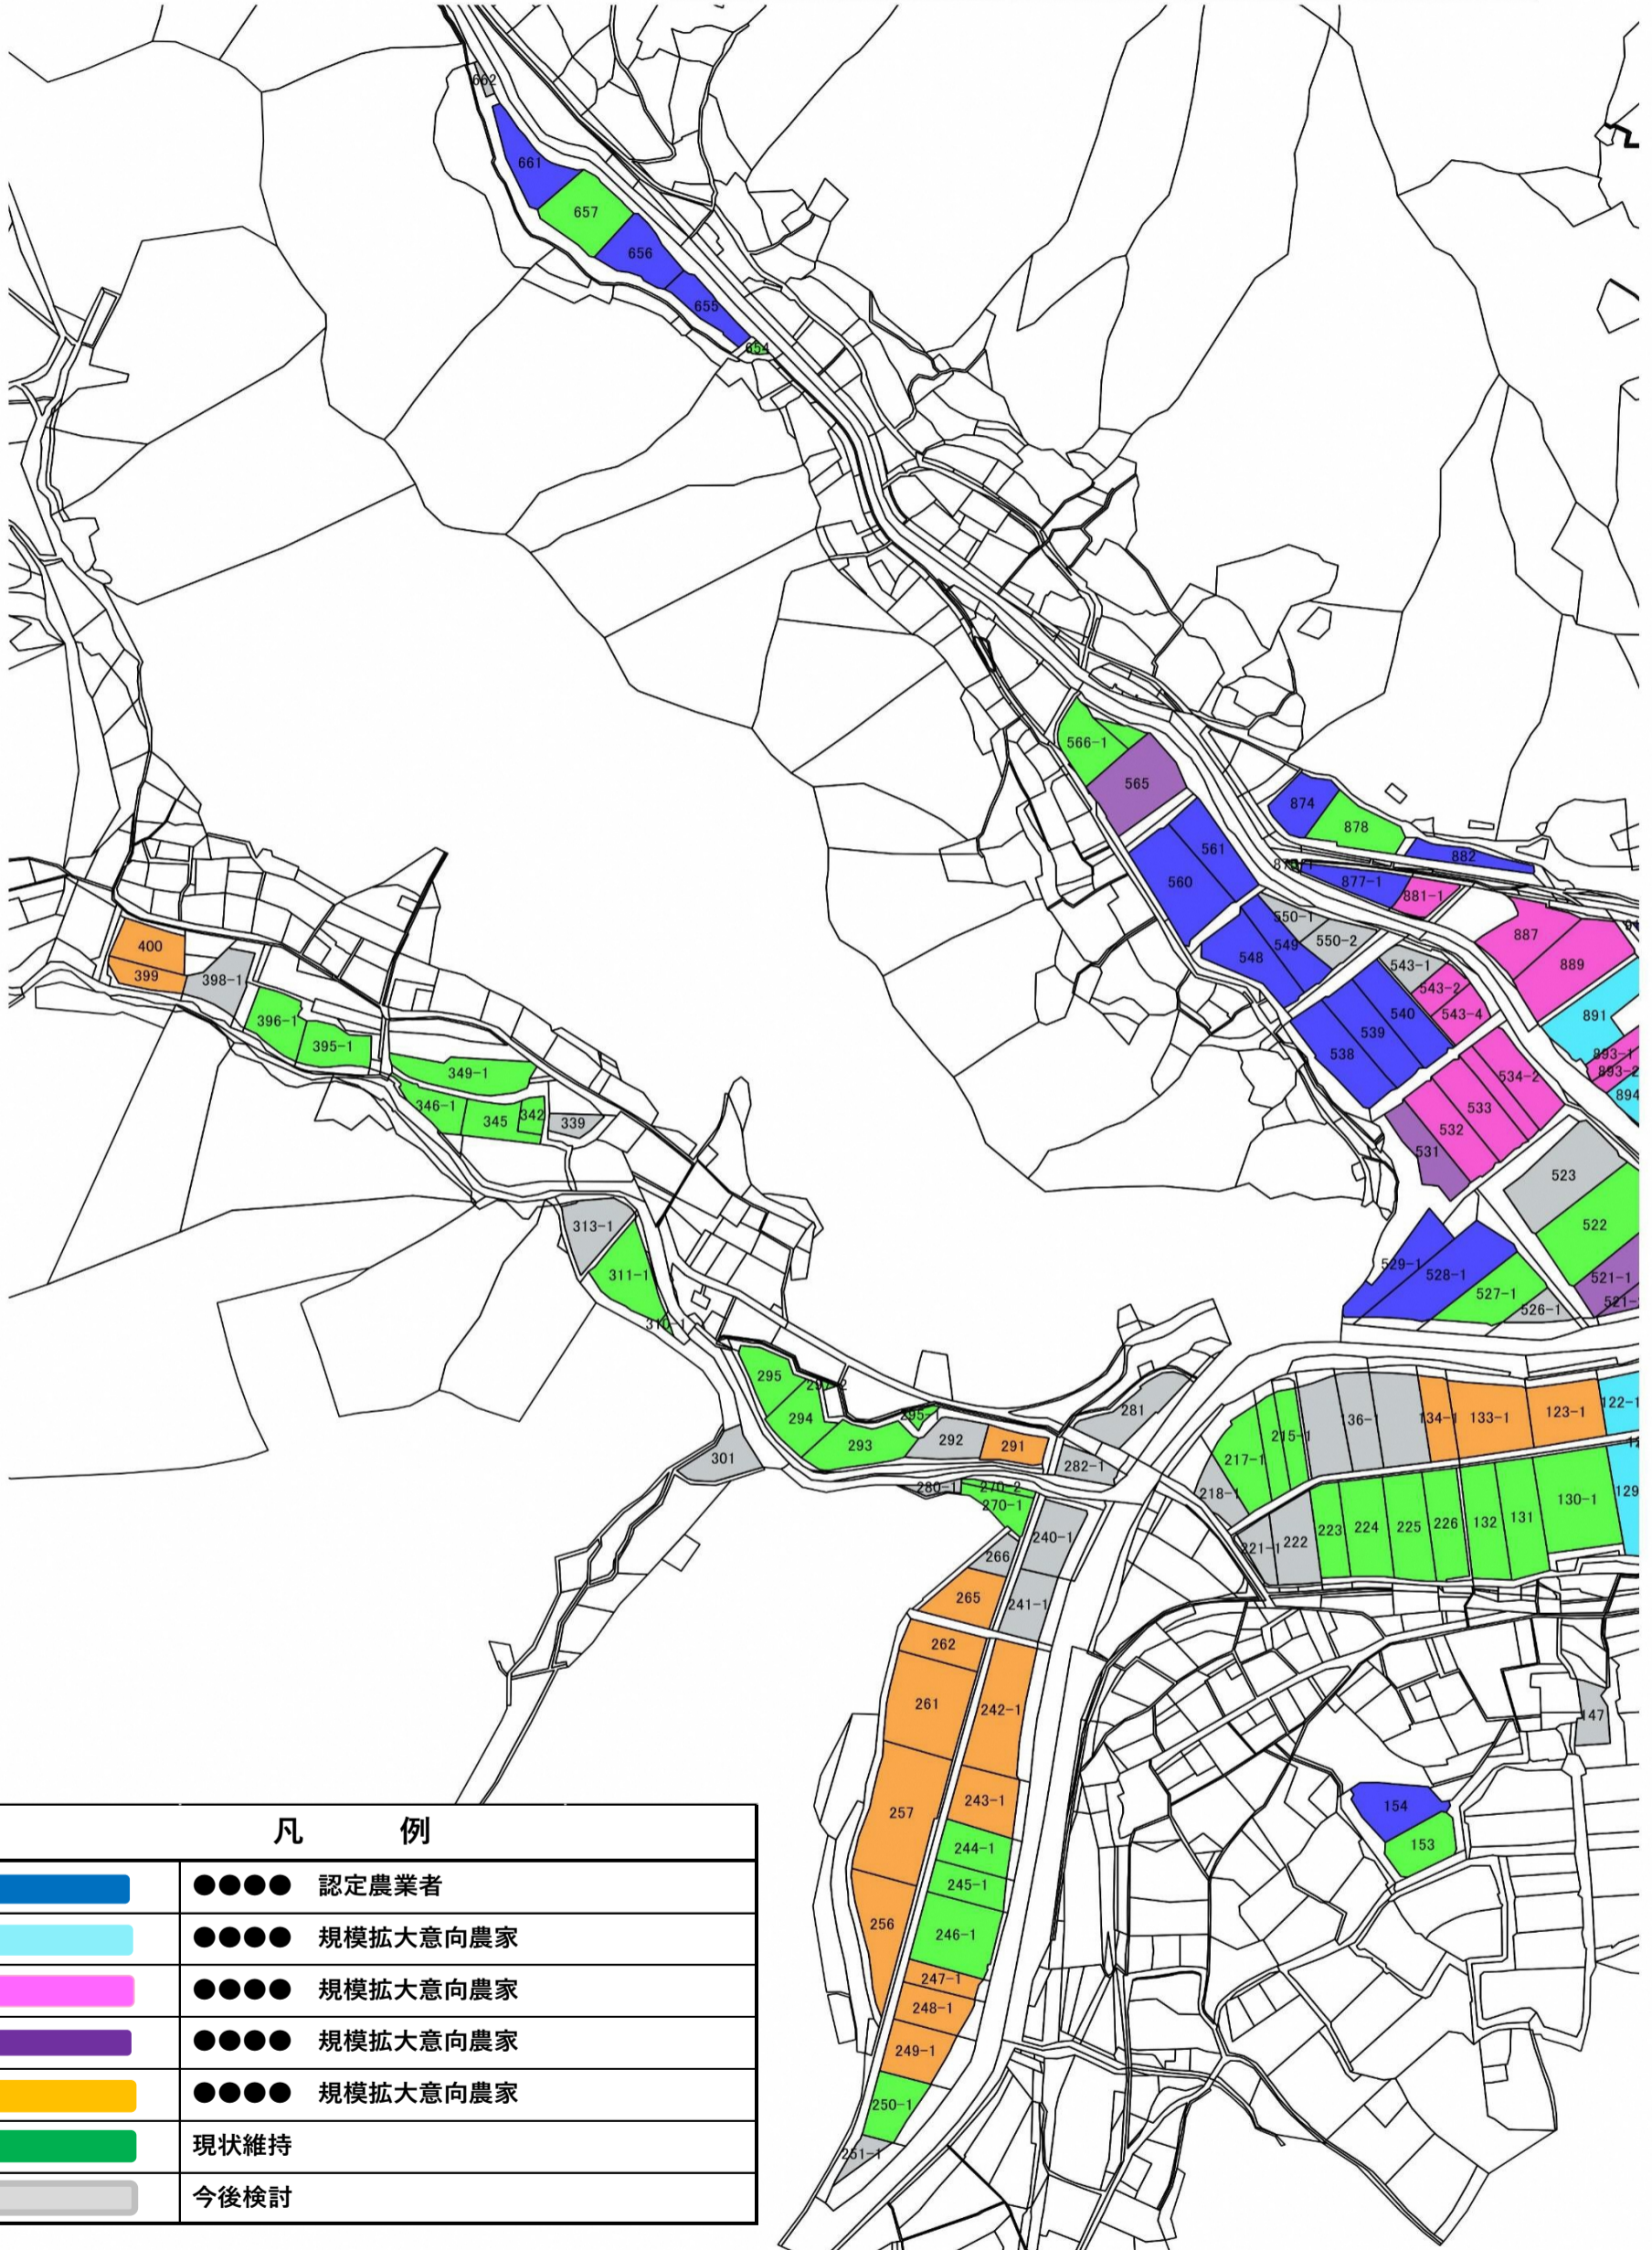

目標地図 三谷

凡 例	
	●●●● 認定農業者
	●●●● 規模拡大意向農家
	●●●● 規模拡大意向農家
	●●●● 規模拡大意向農家
	●●●● 規模拡大意向農家
	現状維持
	今後検討

この図面の地番は配置を表すものであり、権利関係の確認には使用できません。

0 90 180 270 360 1:3,000

凡 例	
	●●●● 認定農業者
	●●●● 規模拡大意向農家
	●●●● 規模拡大意向農家
	●●●● 規模拡大意向農家
	●●●● 規模拡大意向農家
	現状維持
	今後検討