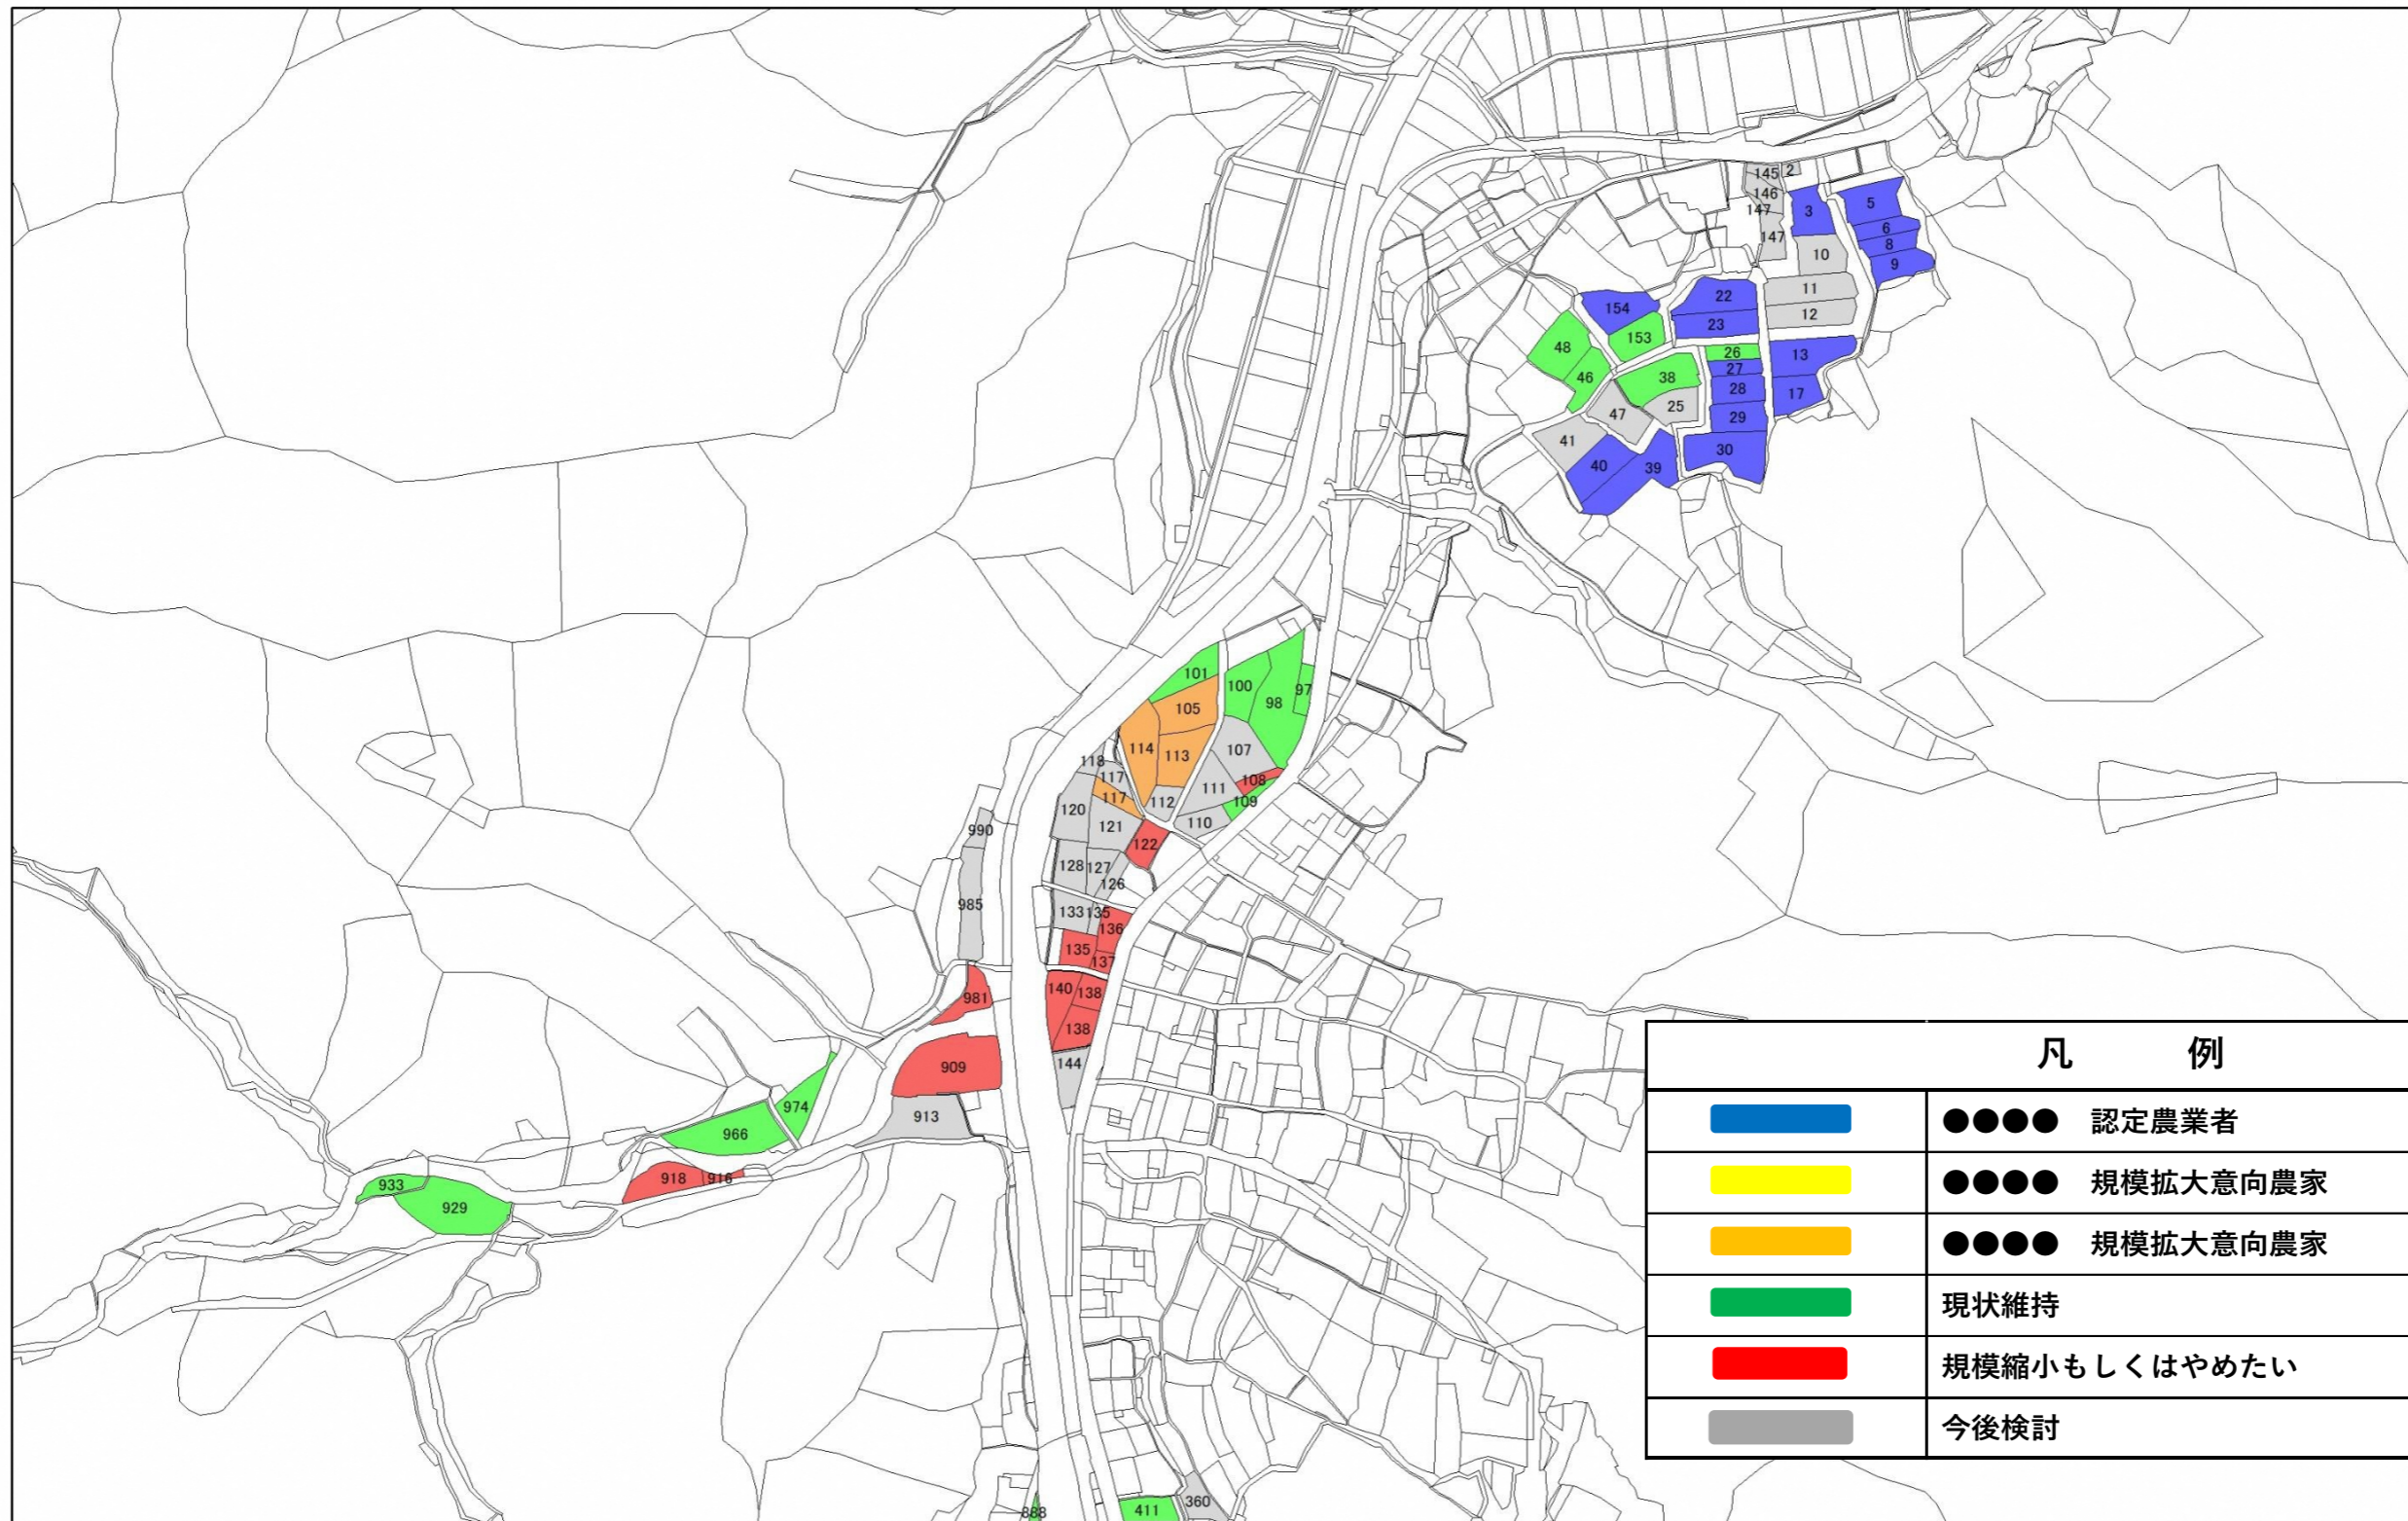

目標地図 森

この図面の地番は配置を表すものであり、権利関係の確認には使用できません。

0 62.5 125 250 375 500 m 1:4,000

この図面の地番は配置を表すものであり、権利関係の確認には使用できません。

0 62.5 125 250 375 500 m 1:4,000