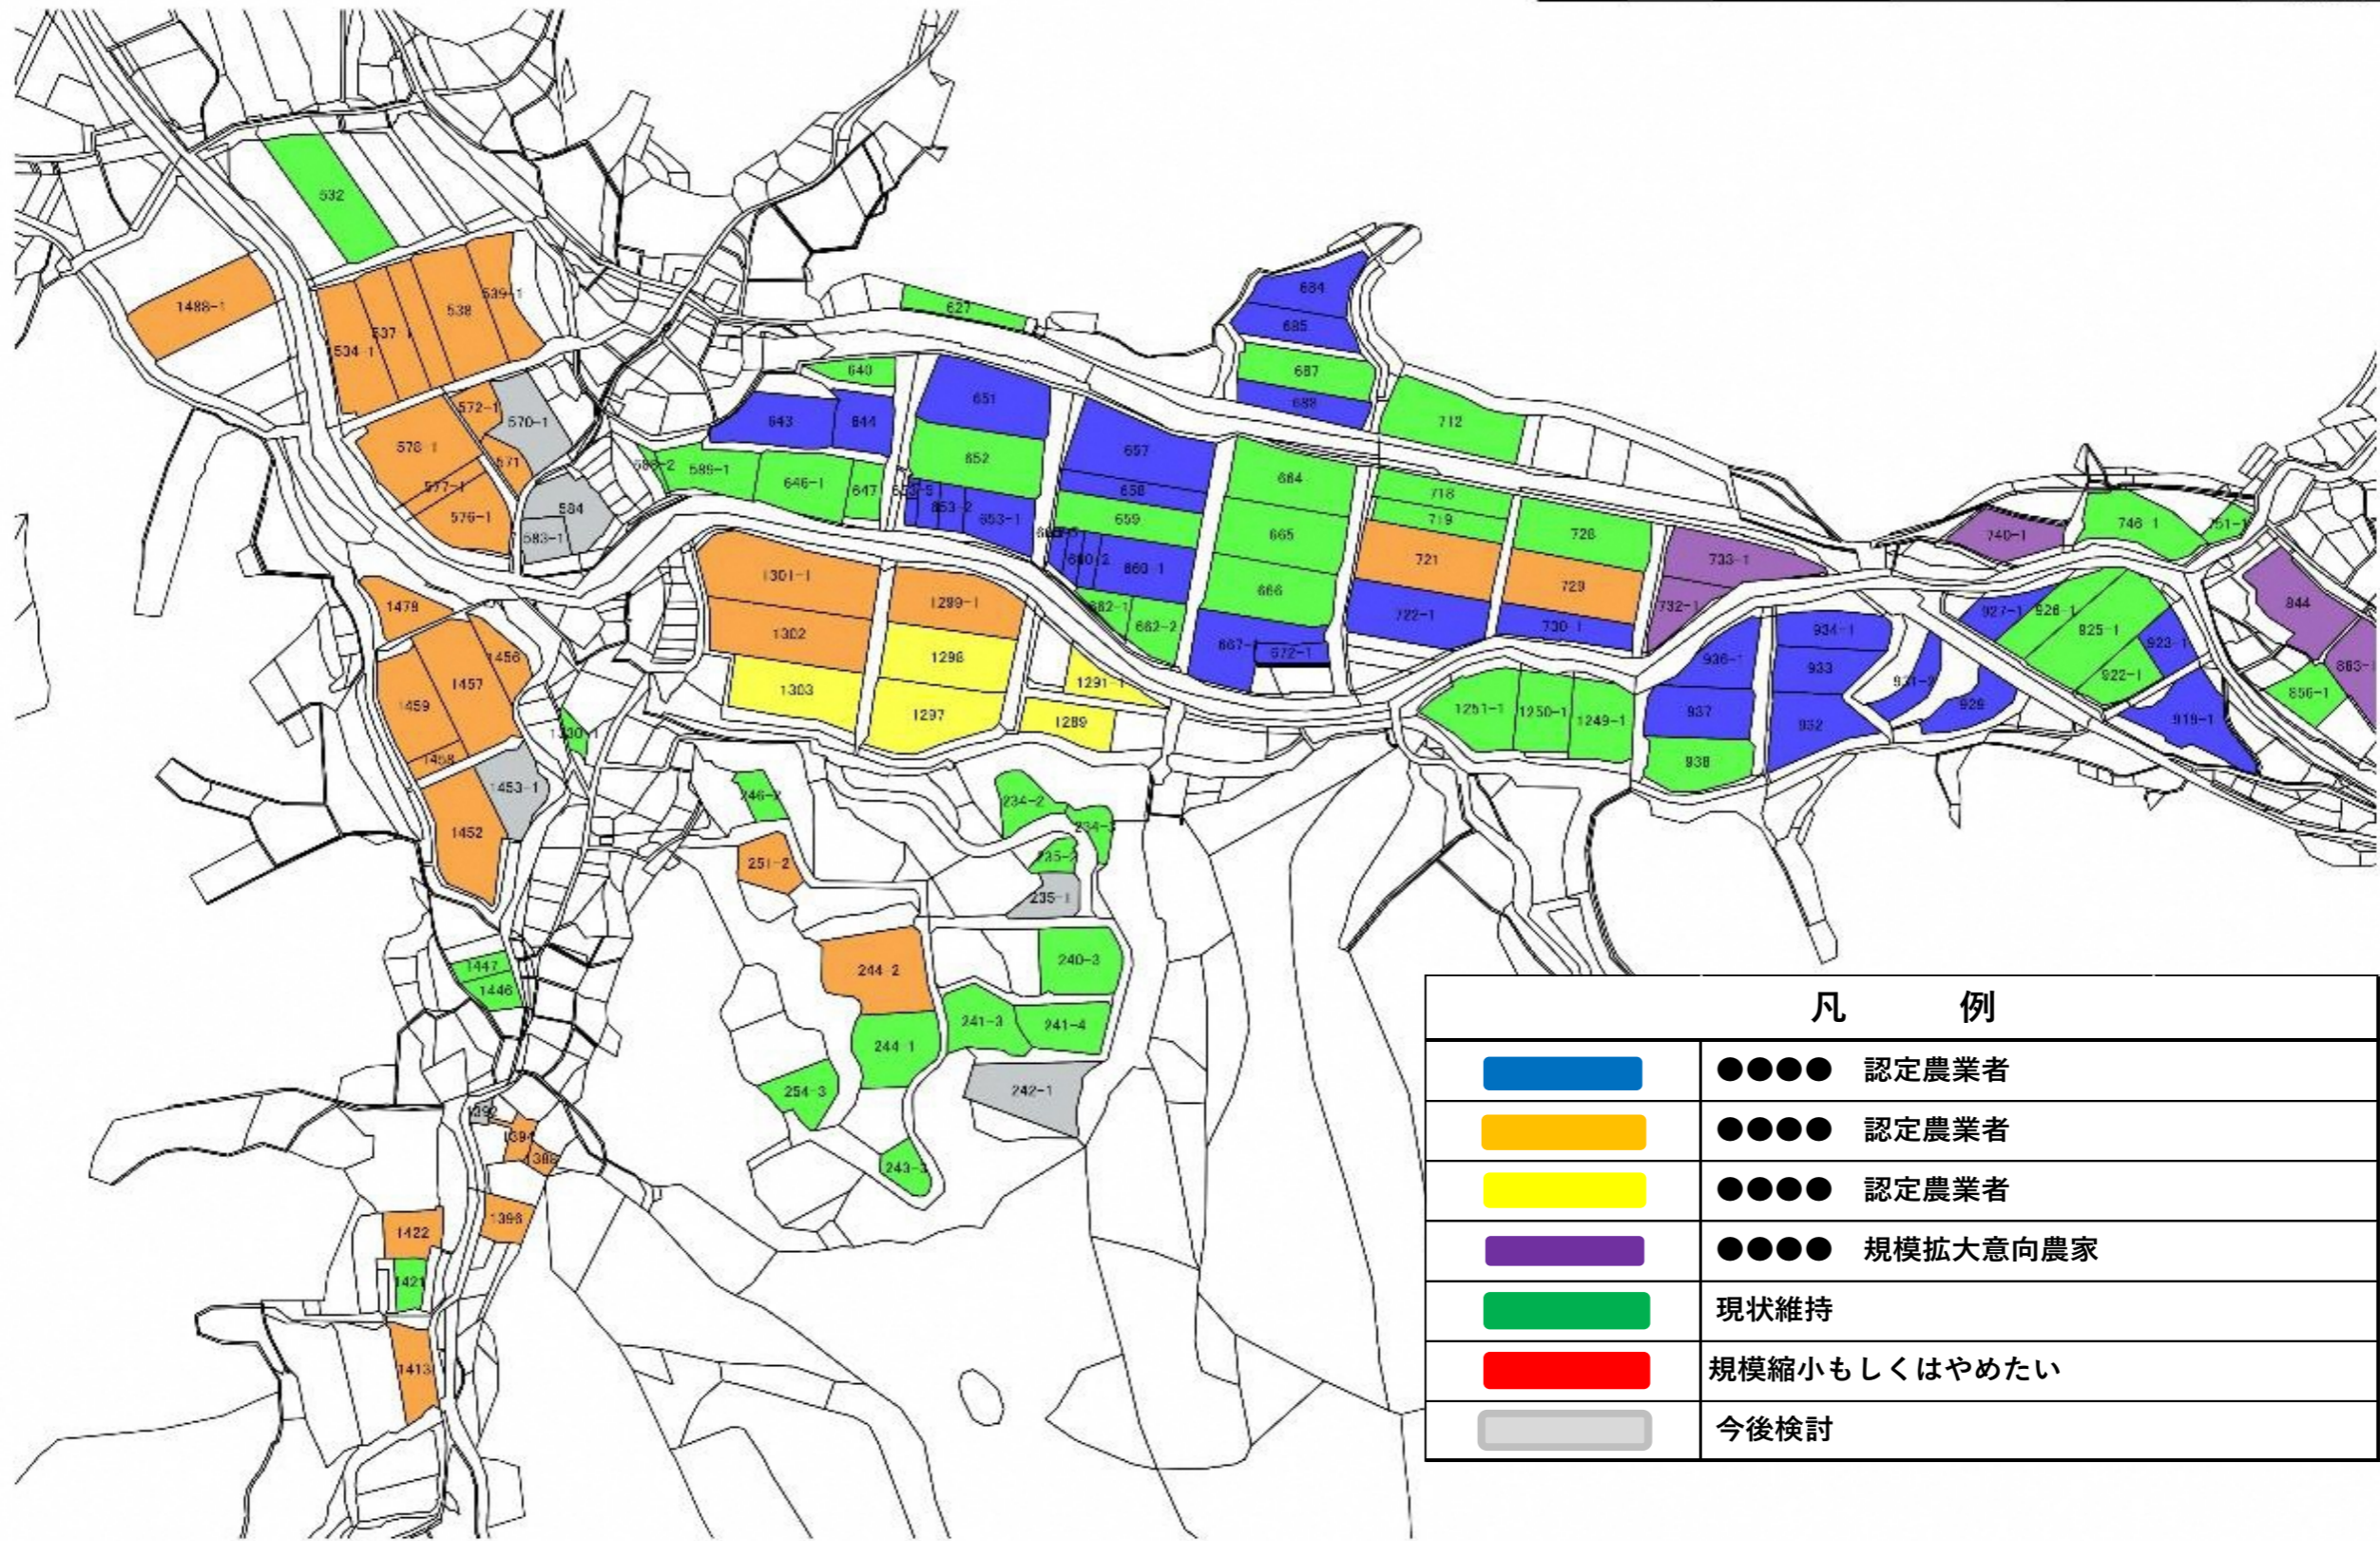

目標地図 長野

この図面の地番は配置を表すものであり、権利関係の確認には使用できません。

90 0 90 180 270 1:3,000 36

凡 例	
	●●●● 認定農業者
	●●●● 認定農業者
	●●●● 認定農業者
	●●●● 規模拡大意向農家
	現状維持
	規模縮小もしくははやめたい
	今後検討

この図面の地番は配置を表すものであり、権利関係の確認には使用できません。 90 0 90 180 270 360 1:3,000

凡 例

	●●●● 認定農業者
	●●●● 認定農業者
	●●●● 認定農業者
	●●●● 規模拡大意向農家
	現状維持
	規模縮小もしくははやめたい
	今後検討