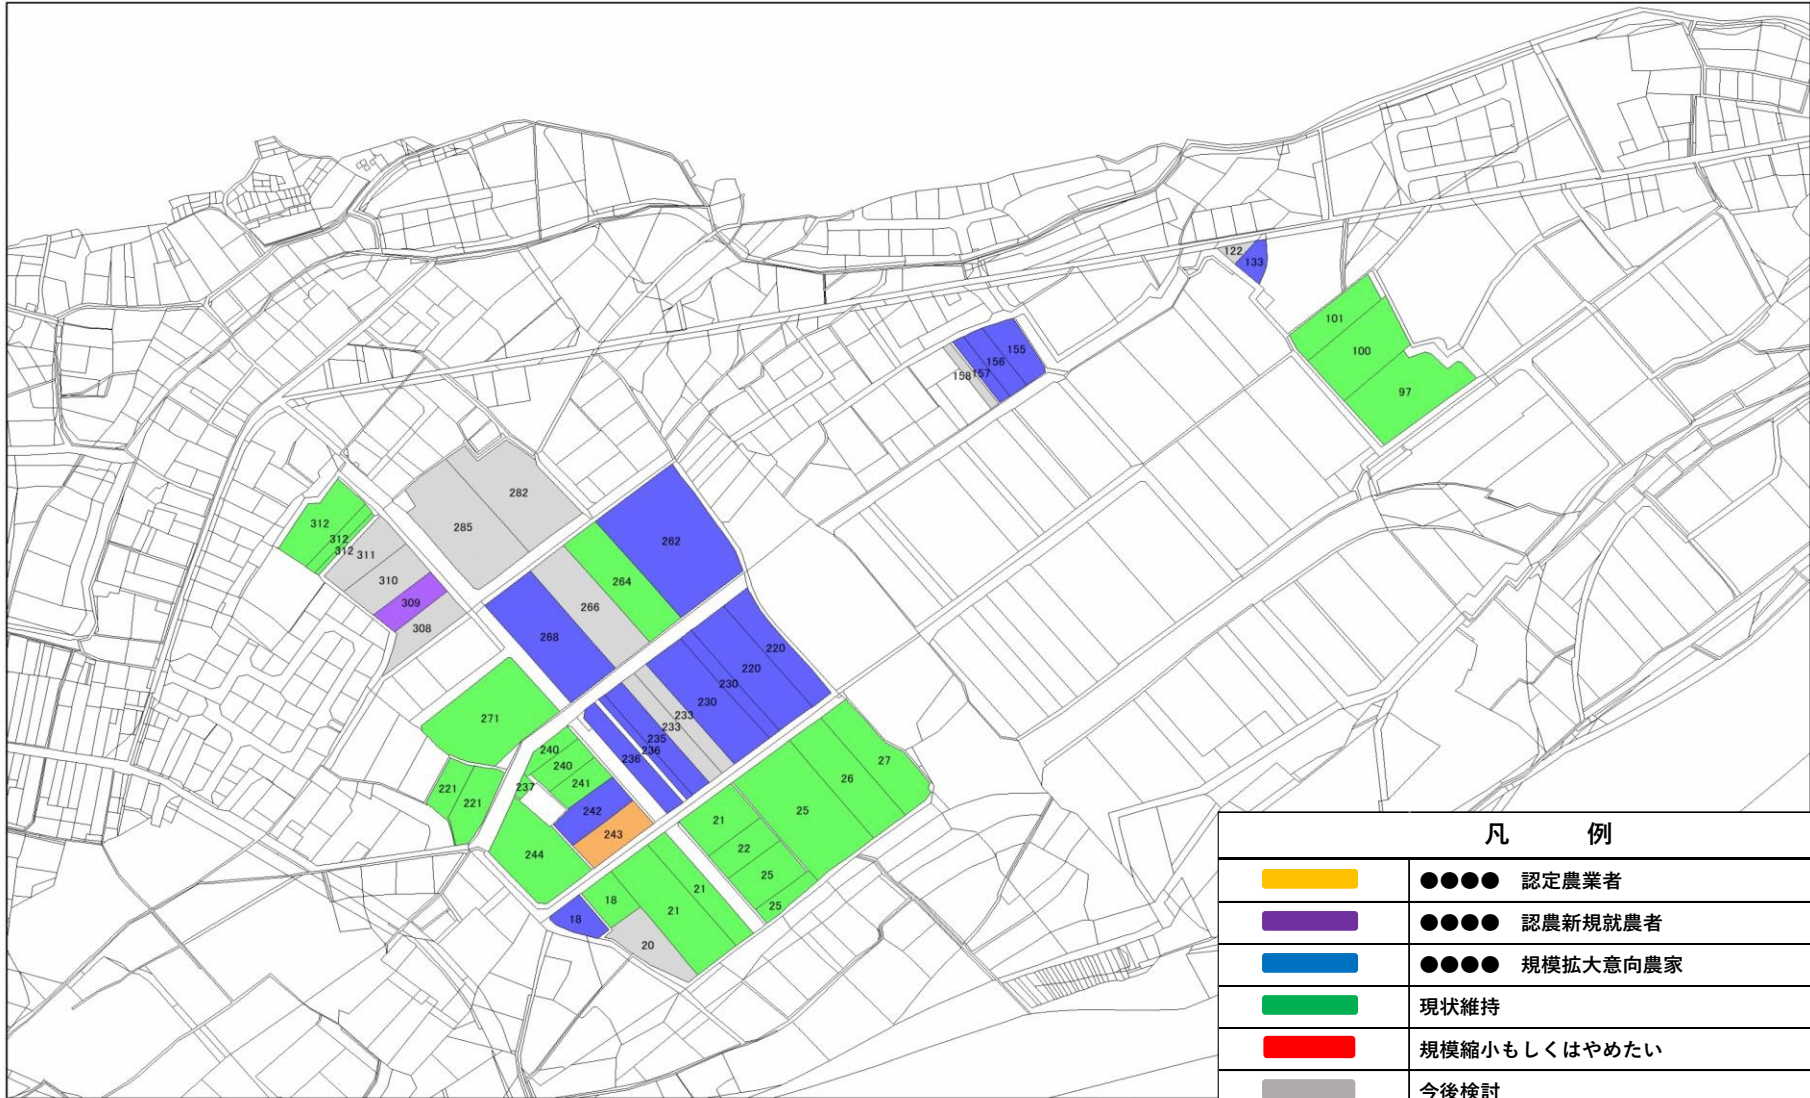

目標地図 上箇、広谷

この図面の地番は配置を表すものであり、権利関係の確認には使用できません。

0 37.5 75 150 225 300 m 1:2,500

凡 例	
	●●●● 認定農業者
	●●●● 認農新規就農者
	●●●● 規模拡大意向農家
	現状維持
	規模縮小もしくはやめたい
	今後検討