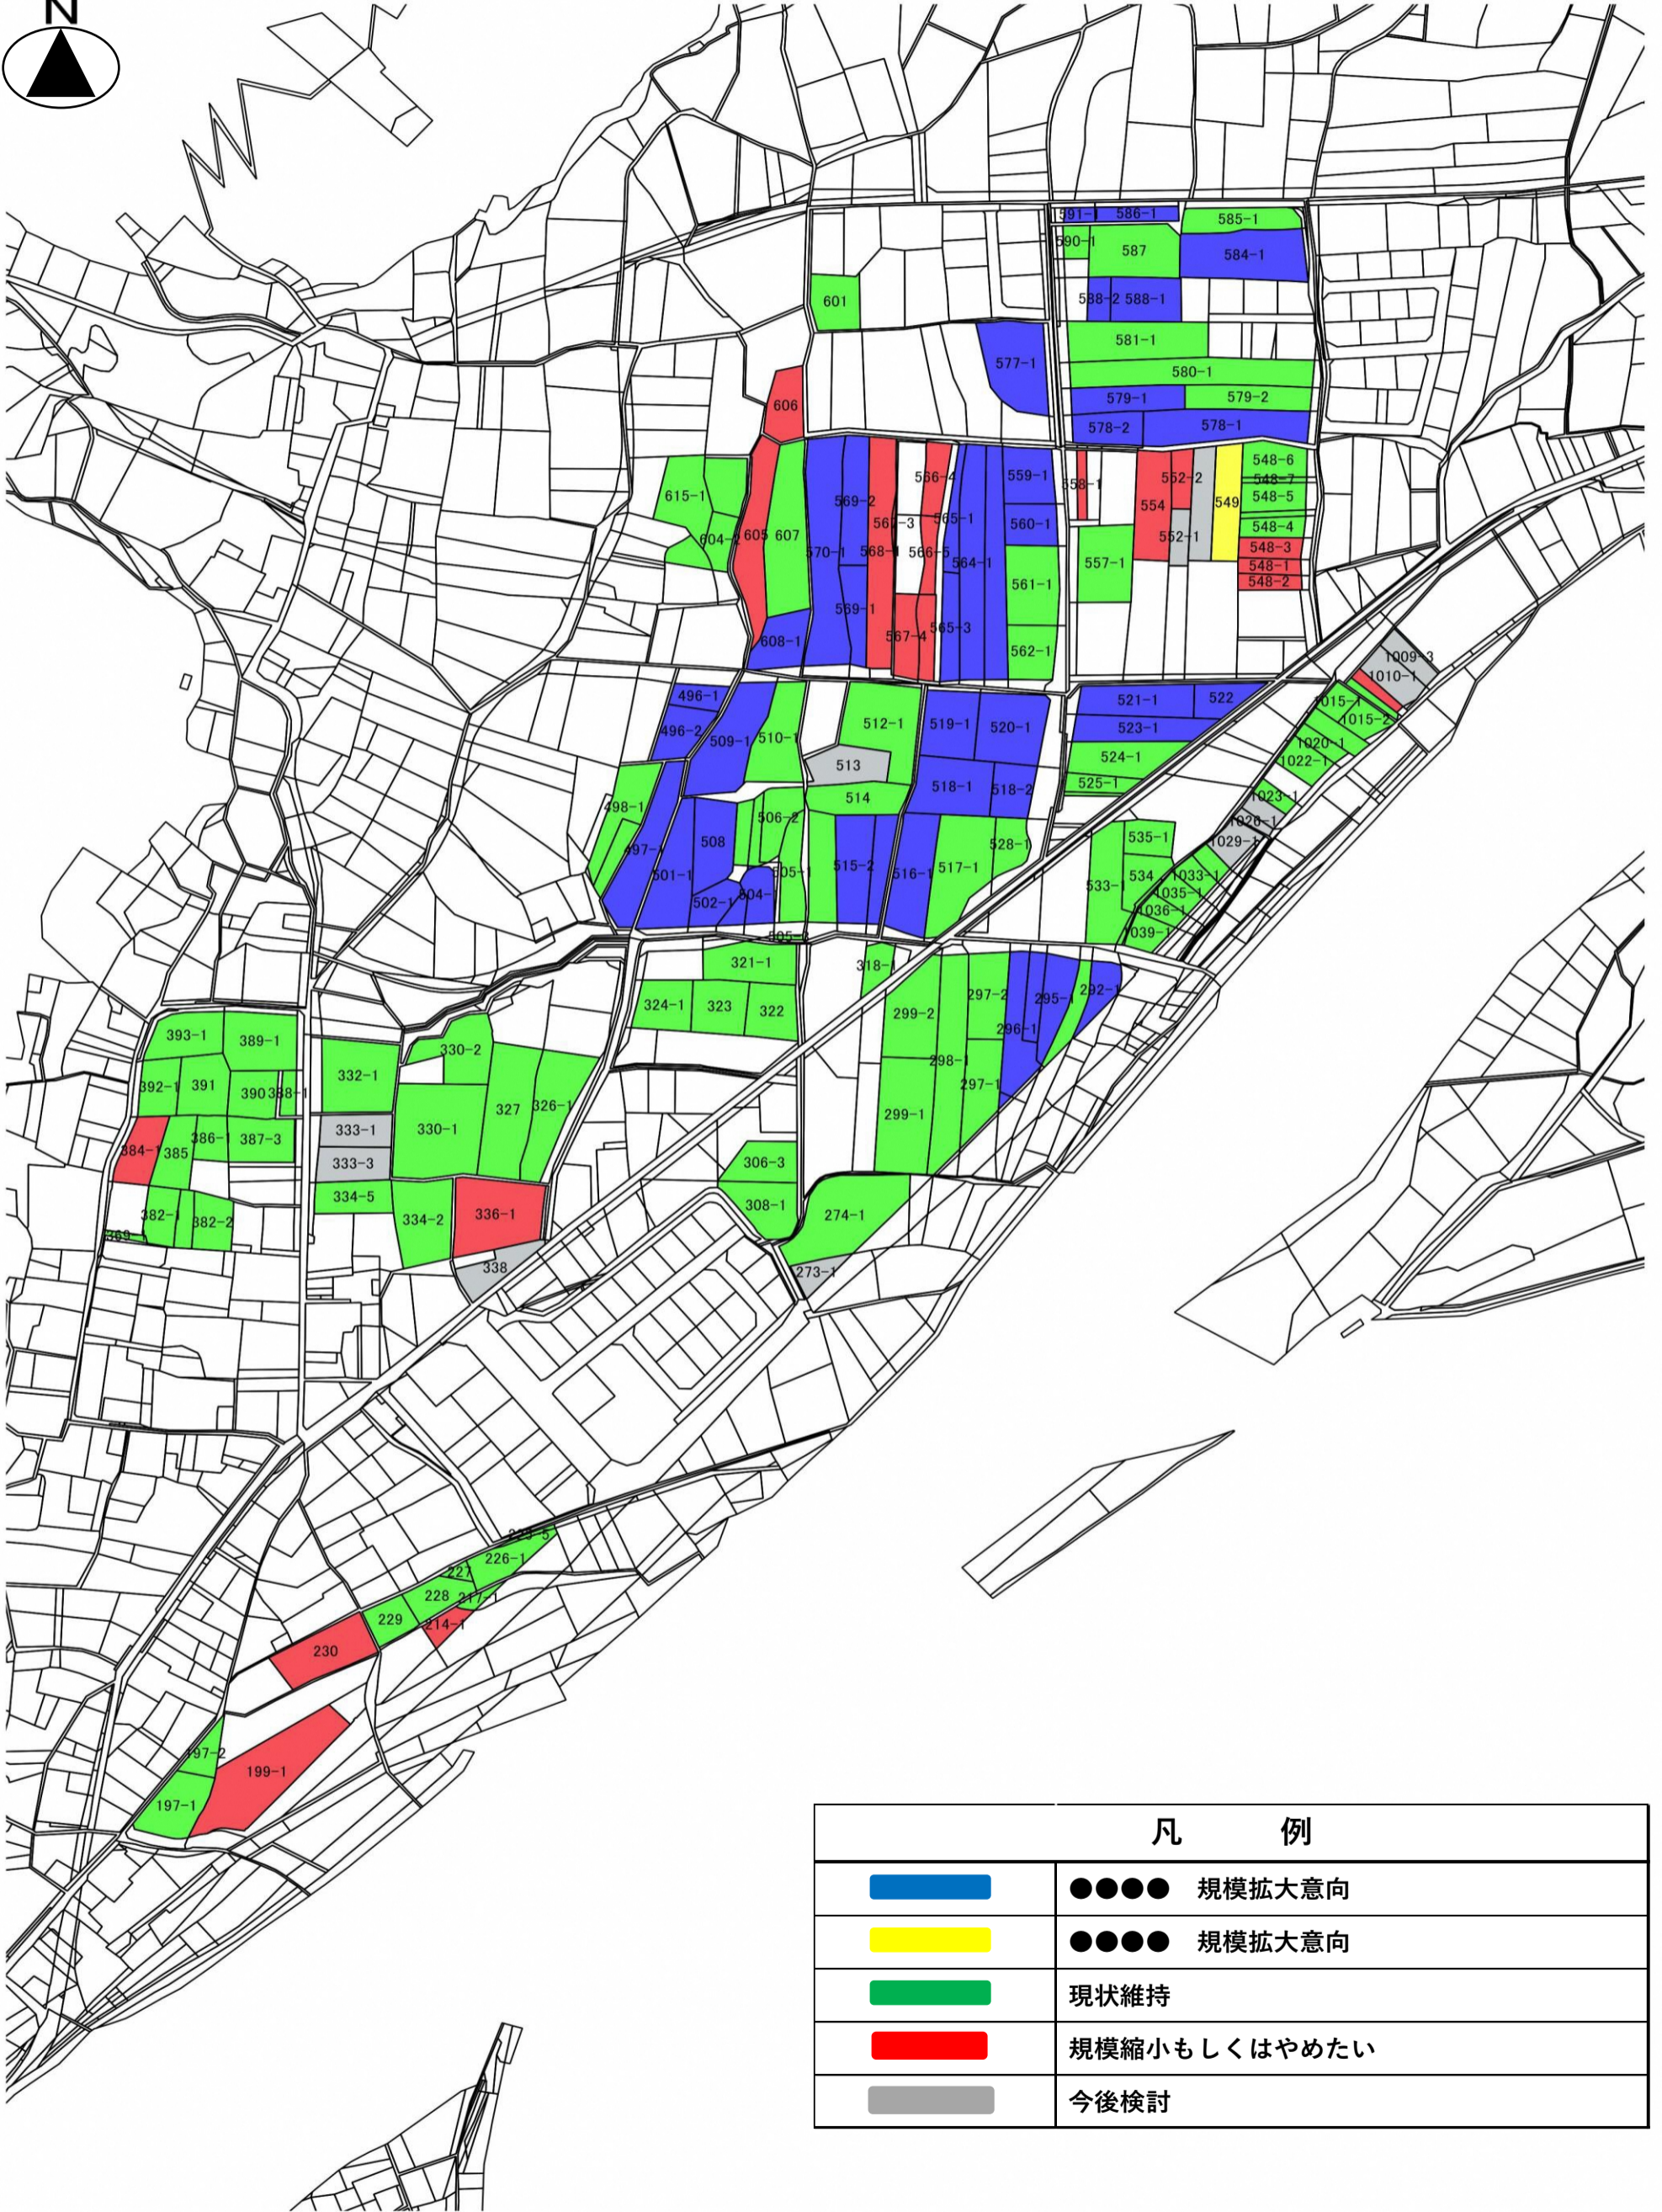

目標地図 十二所一

この図面の地番は配置を表すものであり、権利関係の確認には使用できません。

70 0 70 140 210 280 1:2,500

凡 例	
	●●●● 規模拡大意向
	●●●● 規模拡大意向
	現状維持
	規模縮小もしくはやめたい
	今後検討