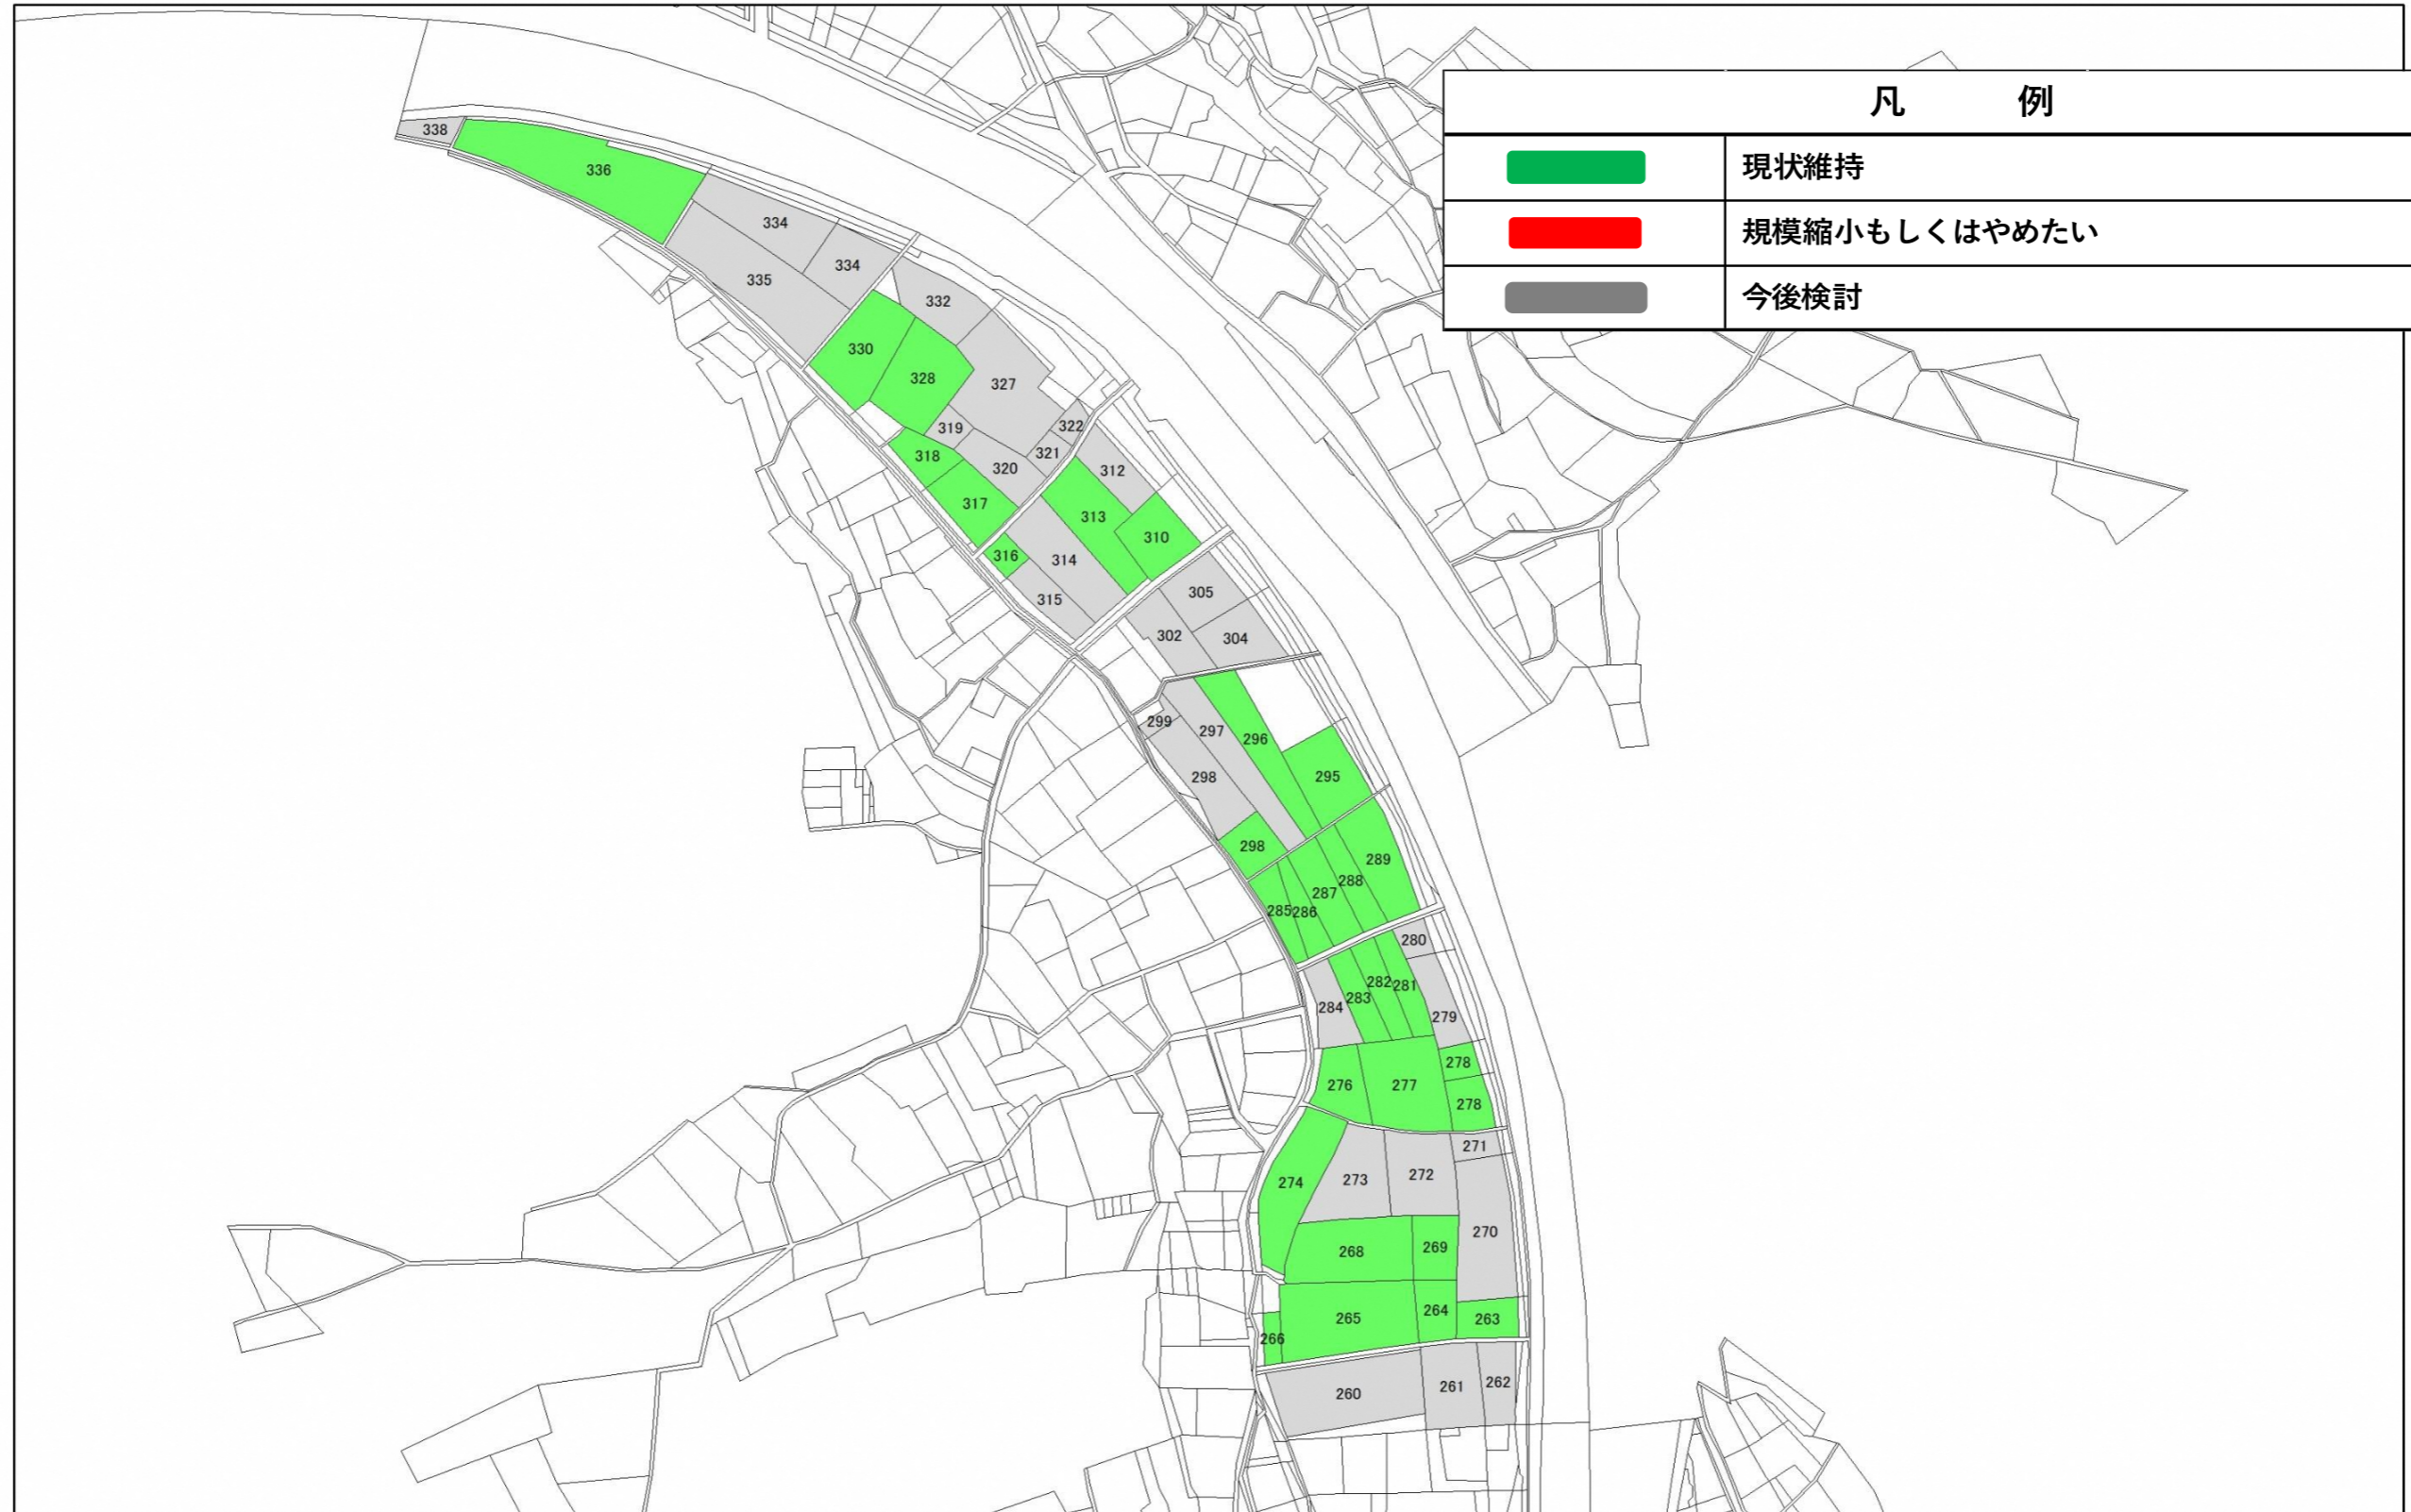

目標地図 伊豆

この図面の地番は配置を表すものであり、権利関係の確認には使用できません。

0 30 60 120 180 240 m 1:2,000

凡例	
	現状維持
	規模縮小もしくははやめたい
	今後検討

この図面の地番は配置を表すものであり、権利関係の確認には使用できません。

凡 例	
	現状維持
	規模縮小もしくはやめたい
	今後検討