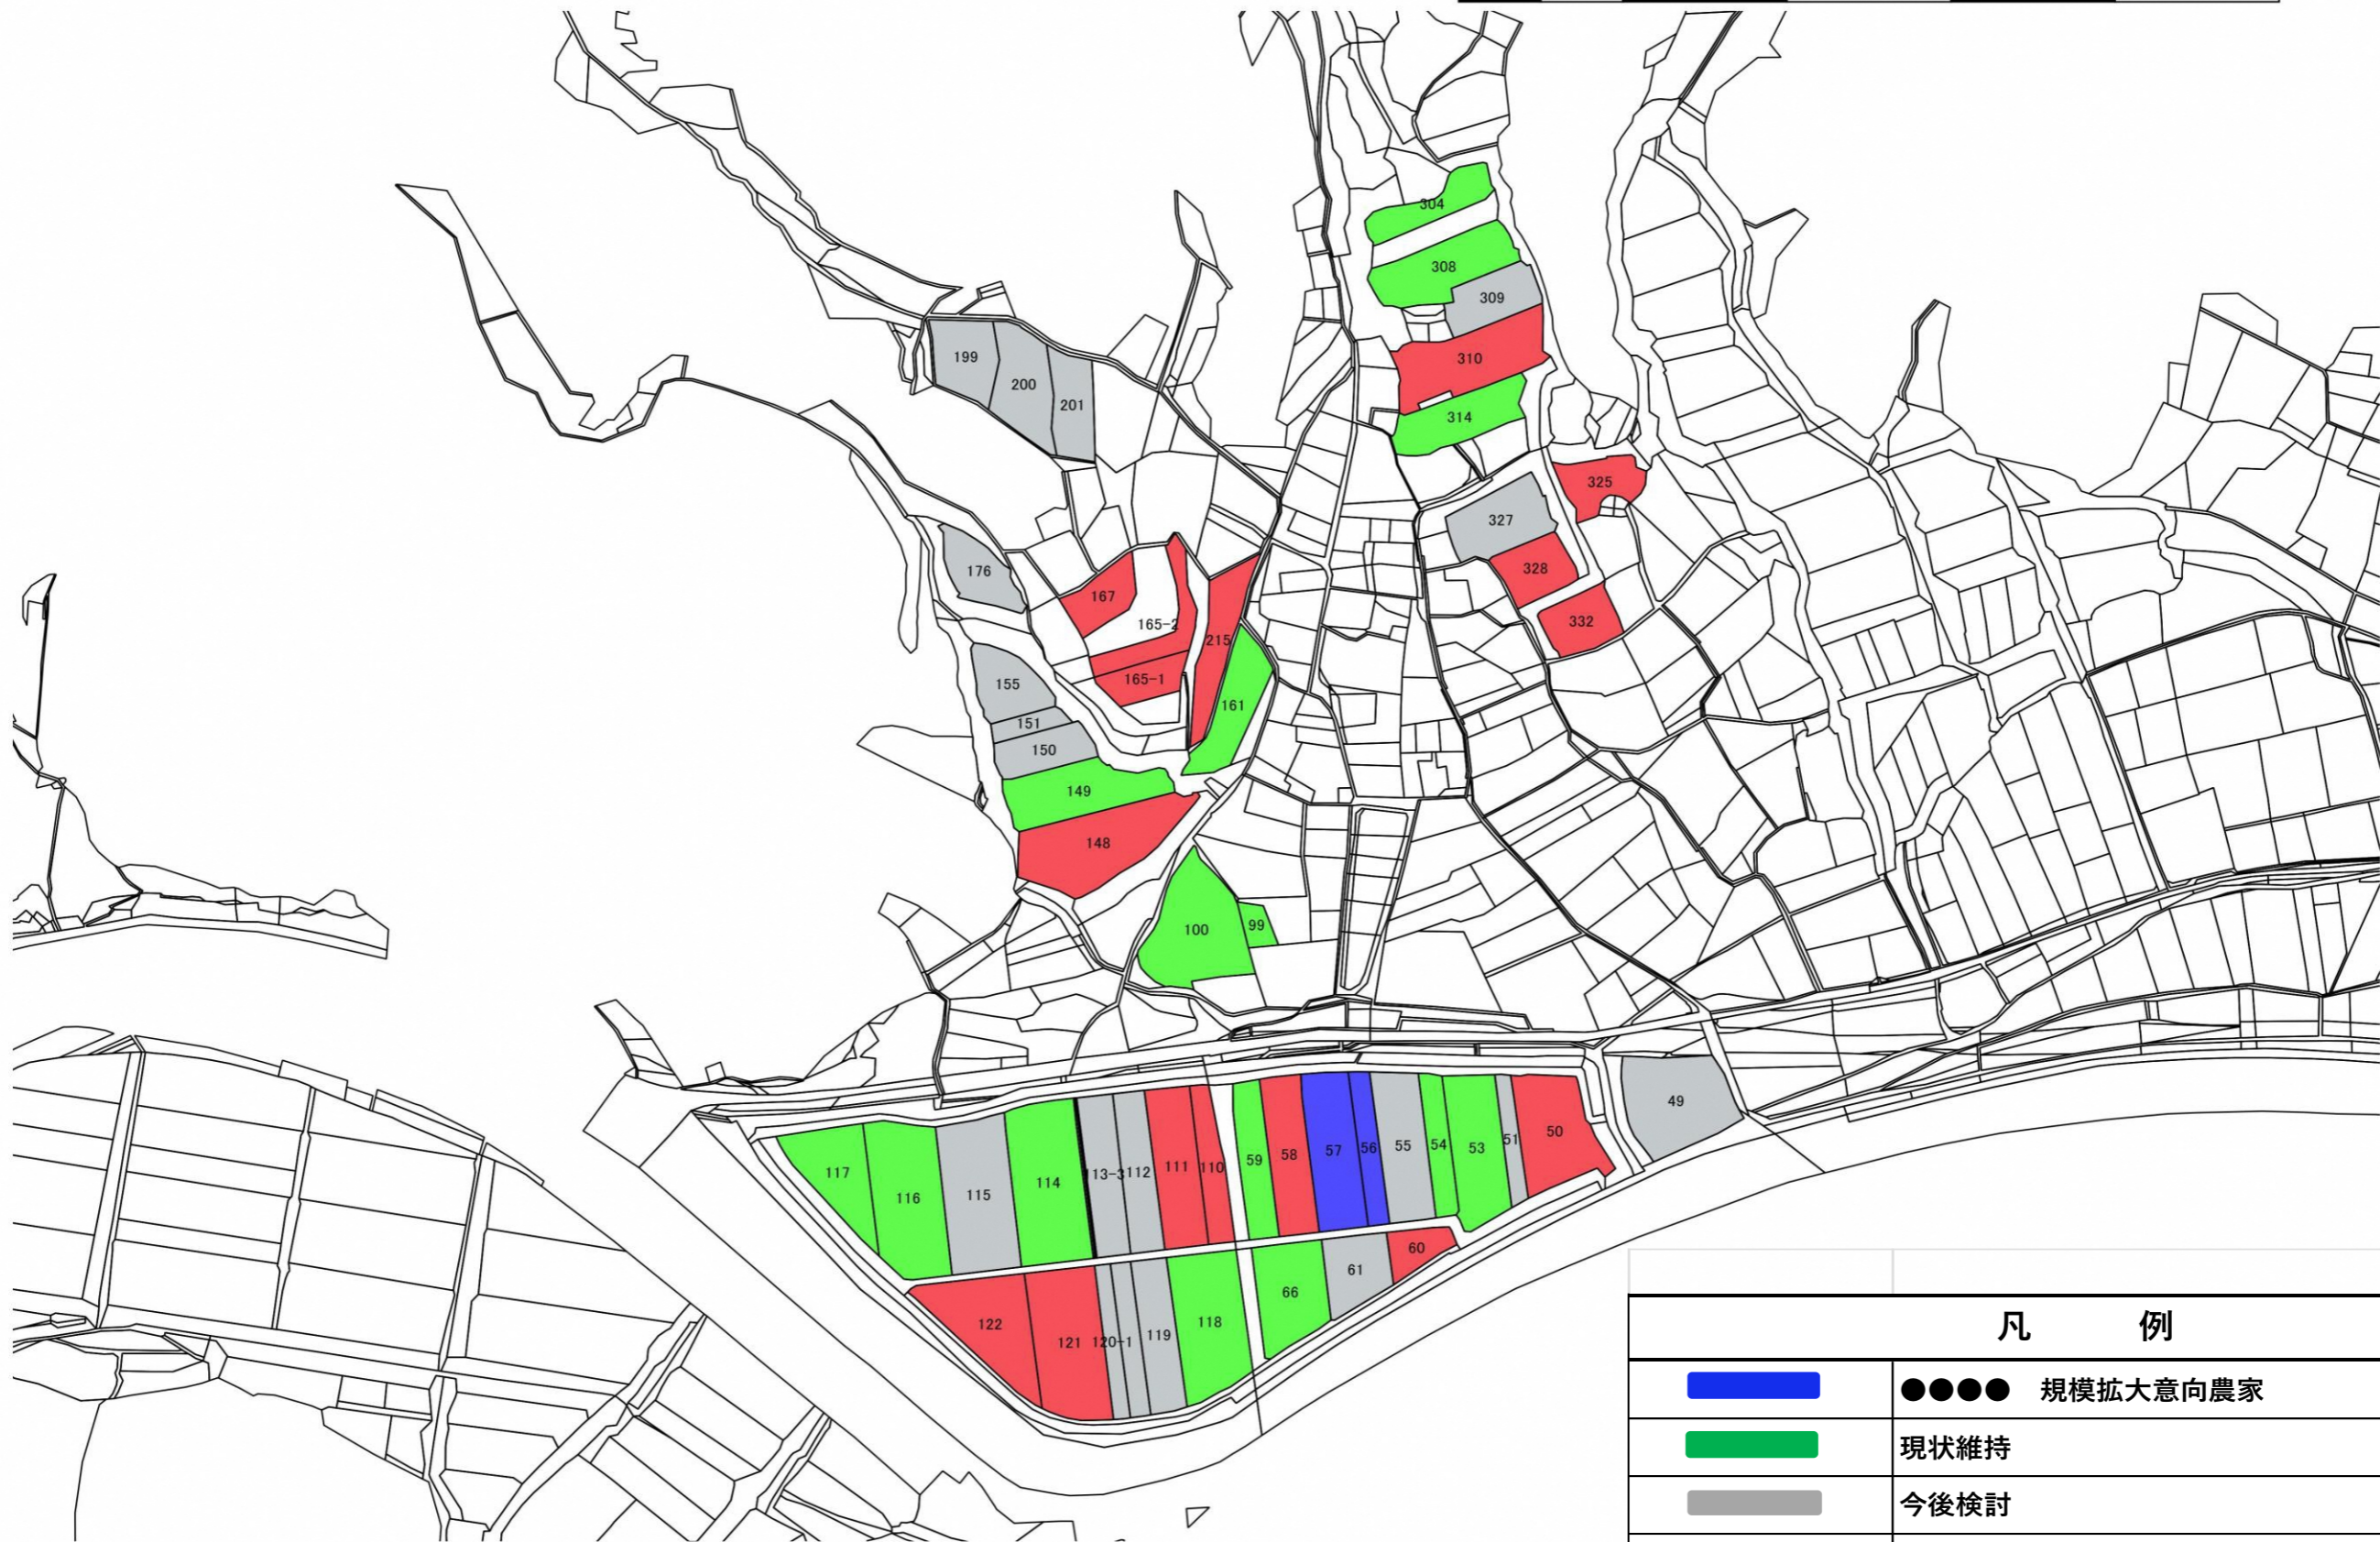

# 目標地図 玉見

この図面の地番は配置を表すものであり、権利関係の確認には使用できません。

70 0 70 140 210 280 1:2,500

凡 例	
	●●●● 規模拡大意向農家
	現状維持
	今後検討
	規模縮小もしくははやめたい