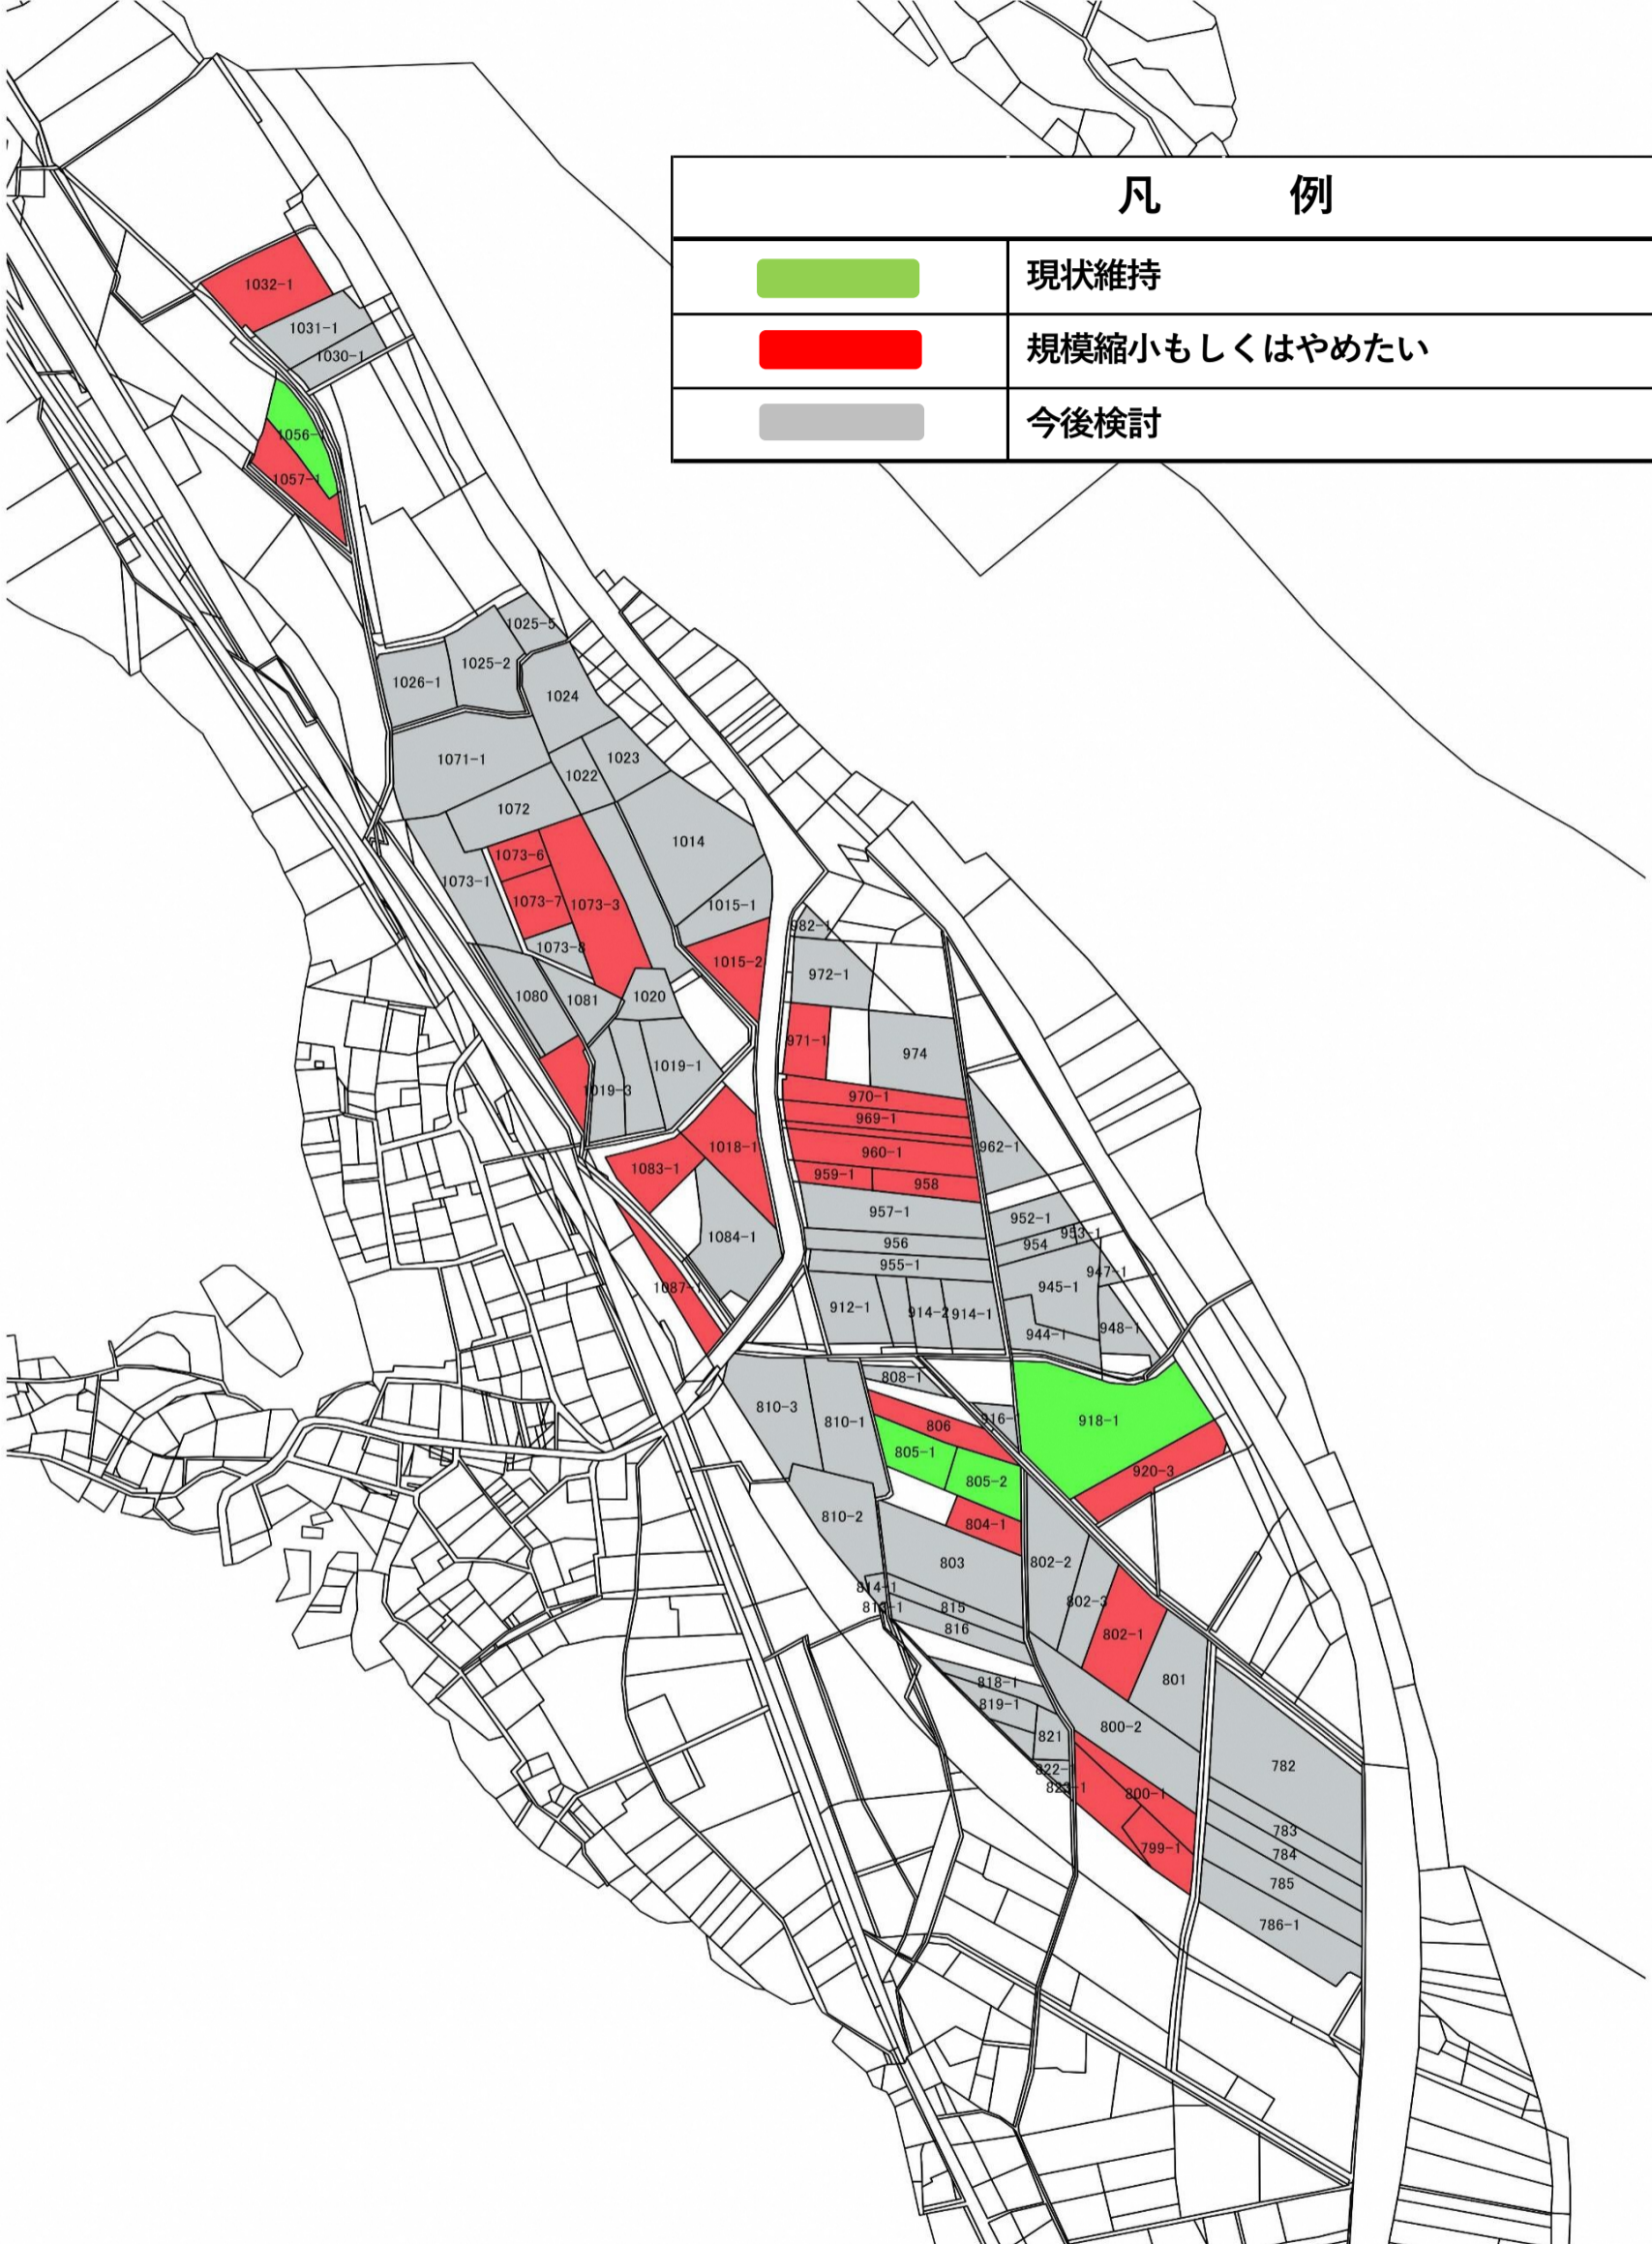

# 目標地図 藪崎

この図面の地番は配置を表すものであり、権利関係の確認には使用できません。

0 60 120 180 240 1:2,000

凡 例	
	現状維持
	規模縮小もしくはやめたい
	今後検討