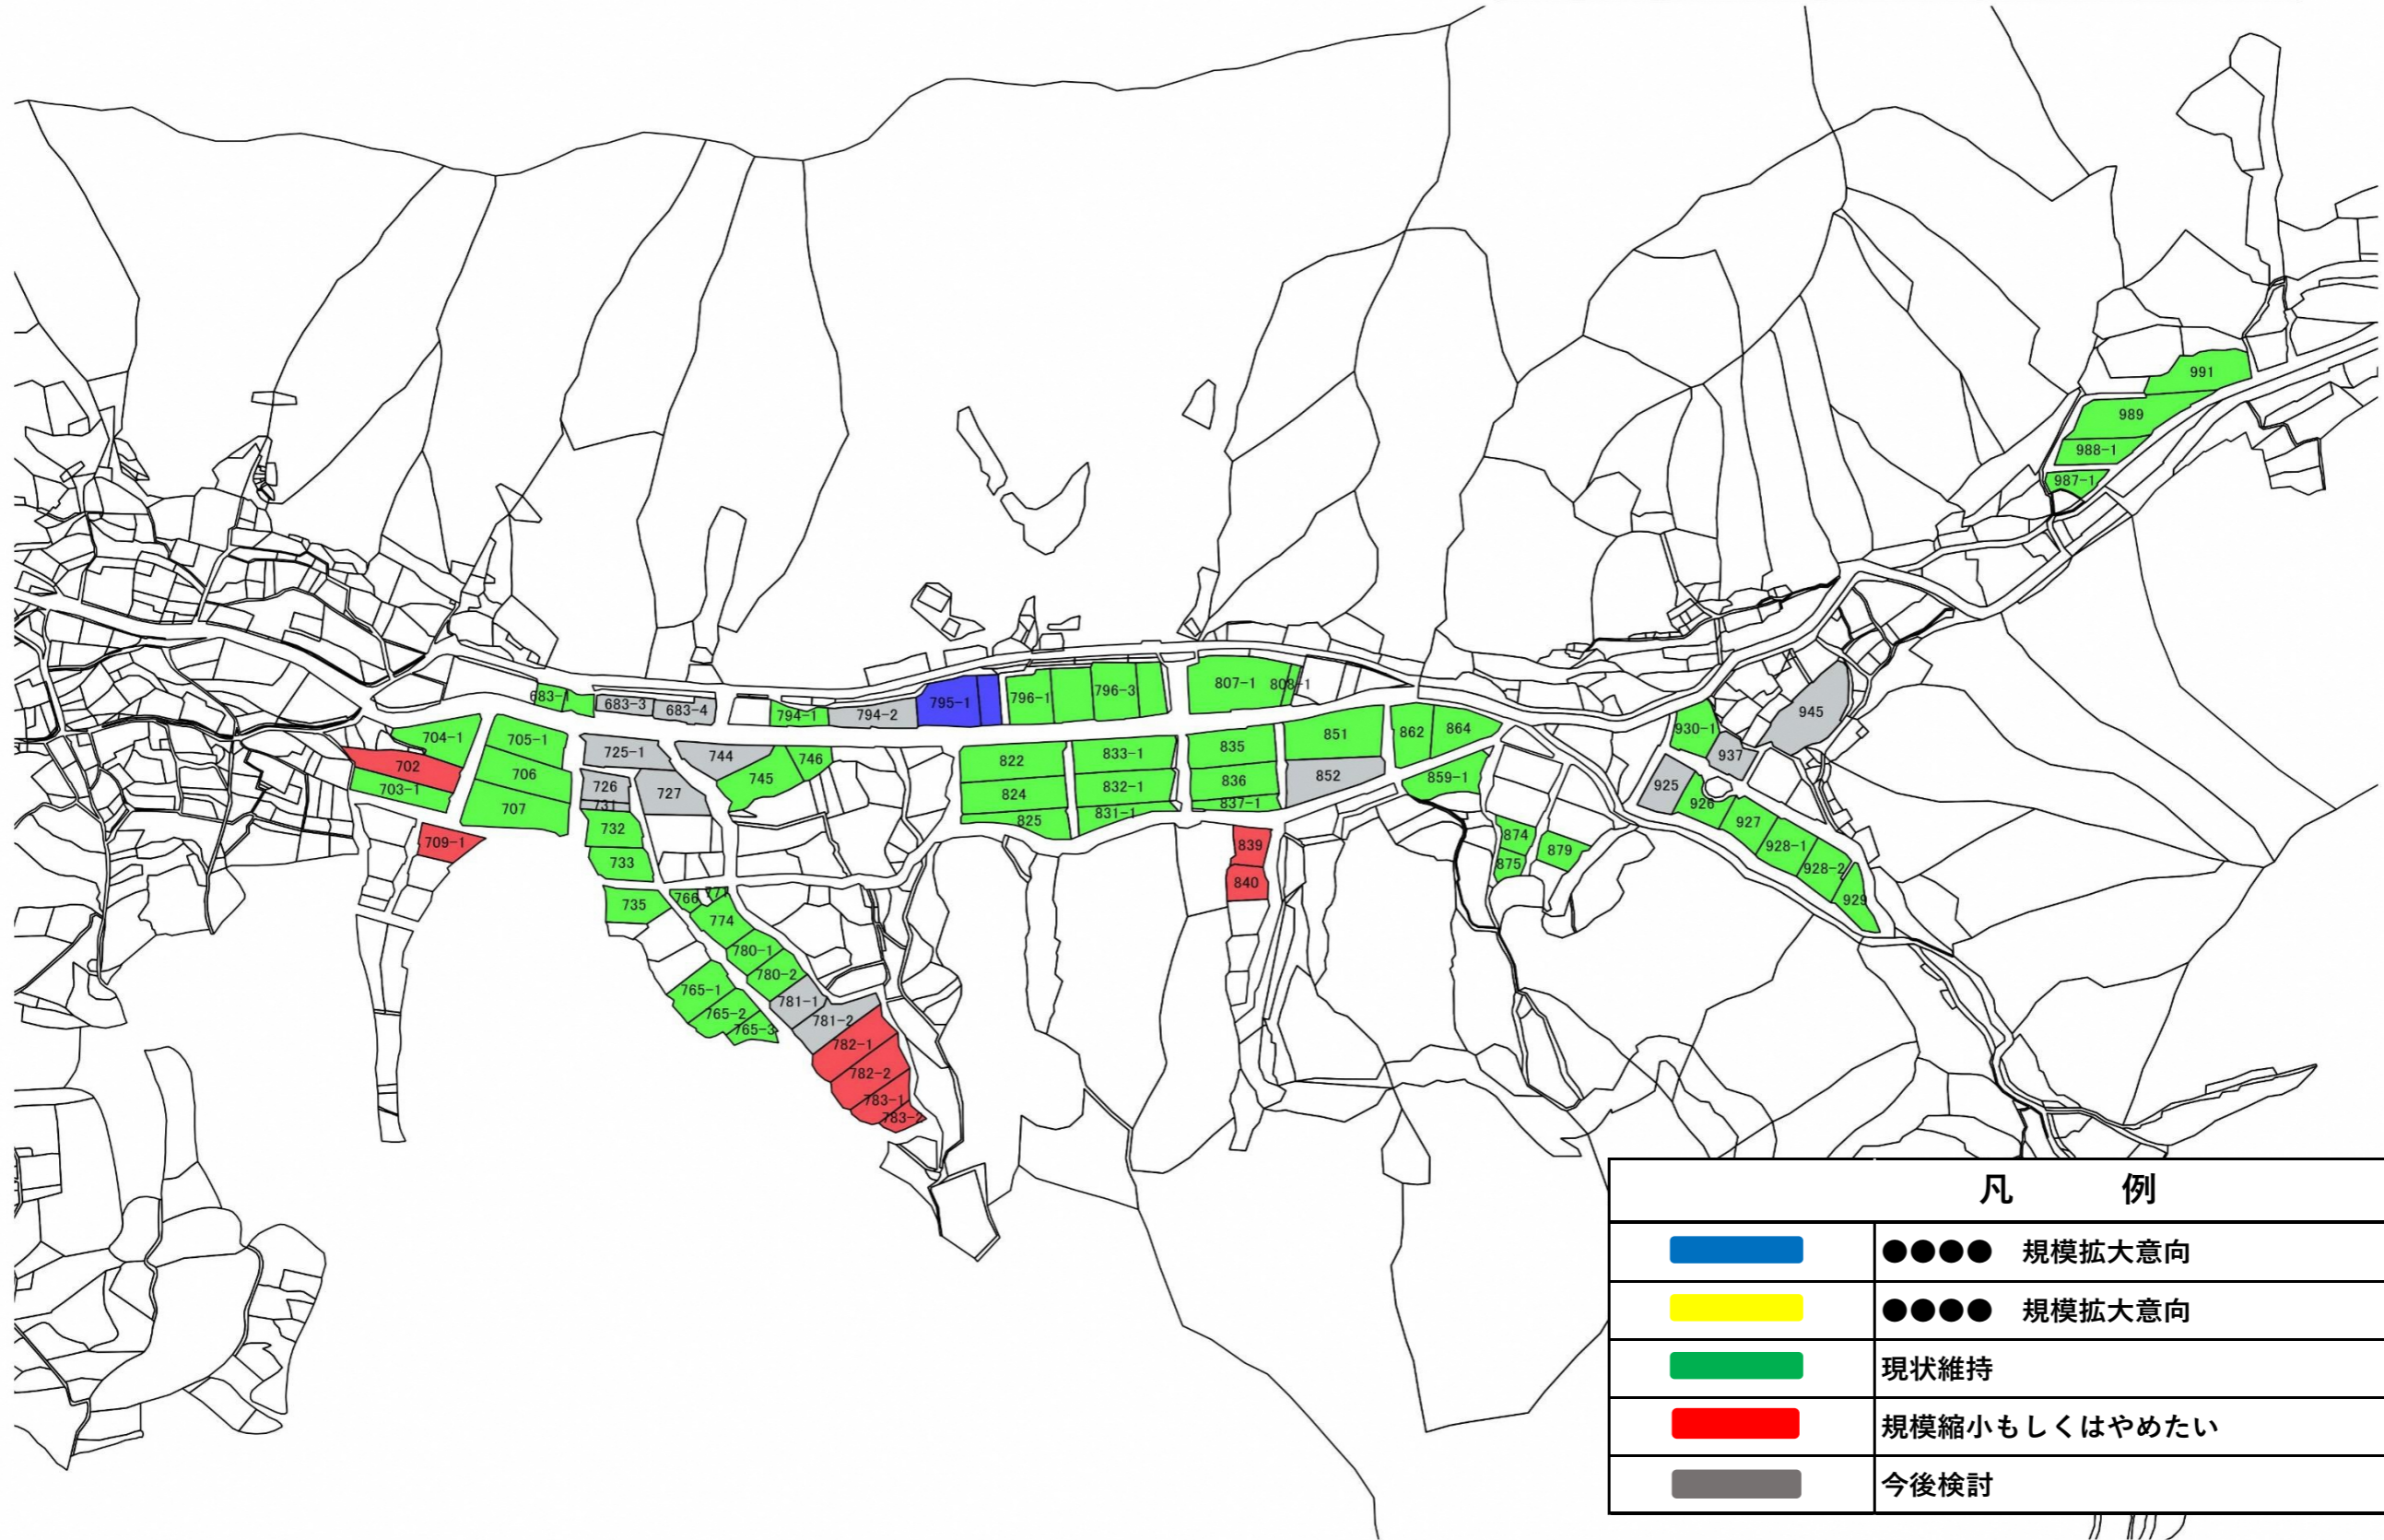

目標地図 大江

この図面の地番は配置を表すものであり、権利関係の確認には使用できません。

90 0 90 180 270 360 3,300

凡 例	
	●●●● 規模拡大意向
	●●●● 規模拡大意向
	現状維持
	規模縮小もしくははやめたい
	今後検討

この図面の地番は配置を表すものであり、権利関係の確認には使用できません。

90 0 90 180 270 360 3,300

凡 例	
	●●●● 規模拡大意向
	●●●● 規模拡大意向
	現状維持
	規模縮小もしくははやめたい
	今後検討

〃 〃 〃