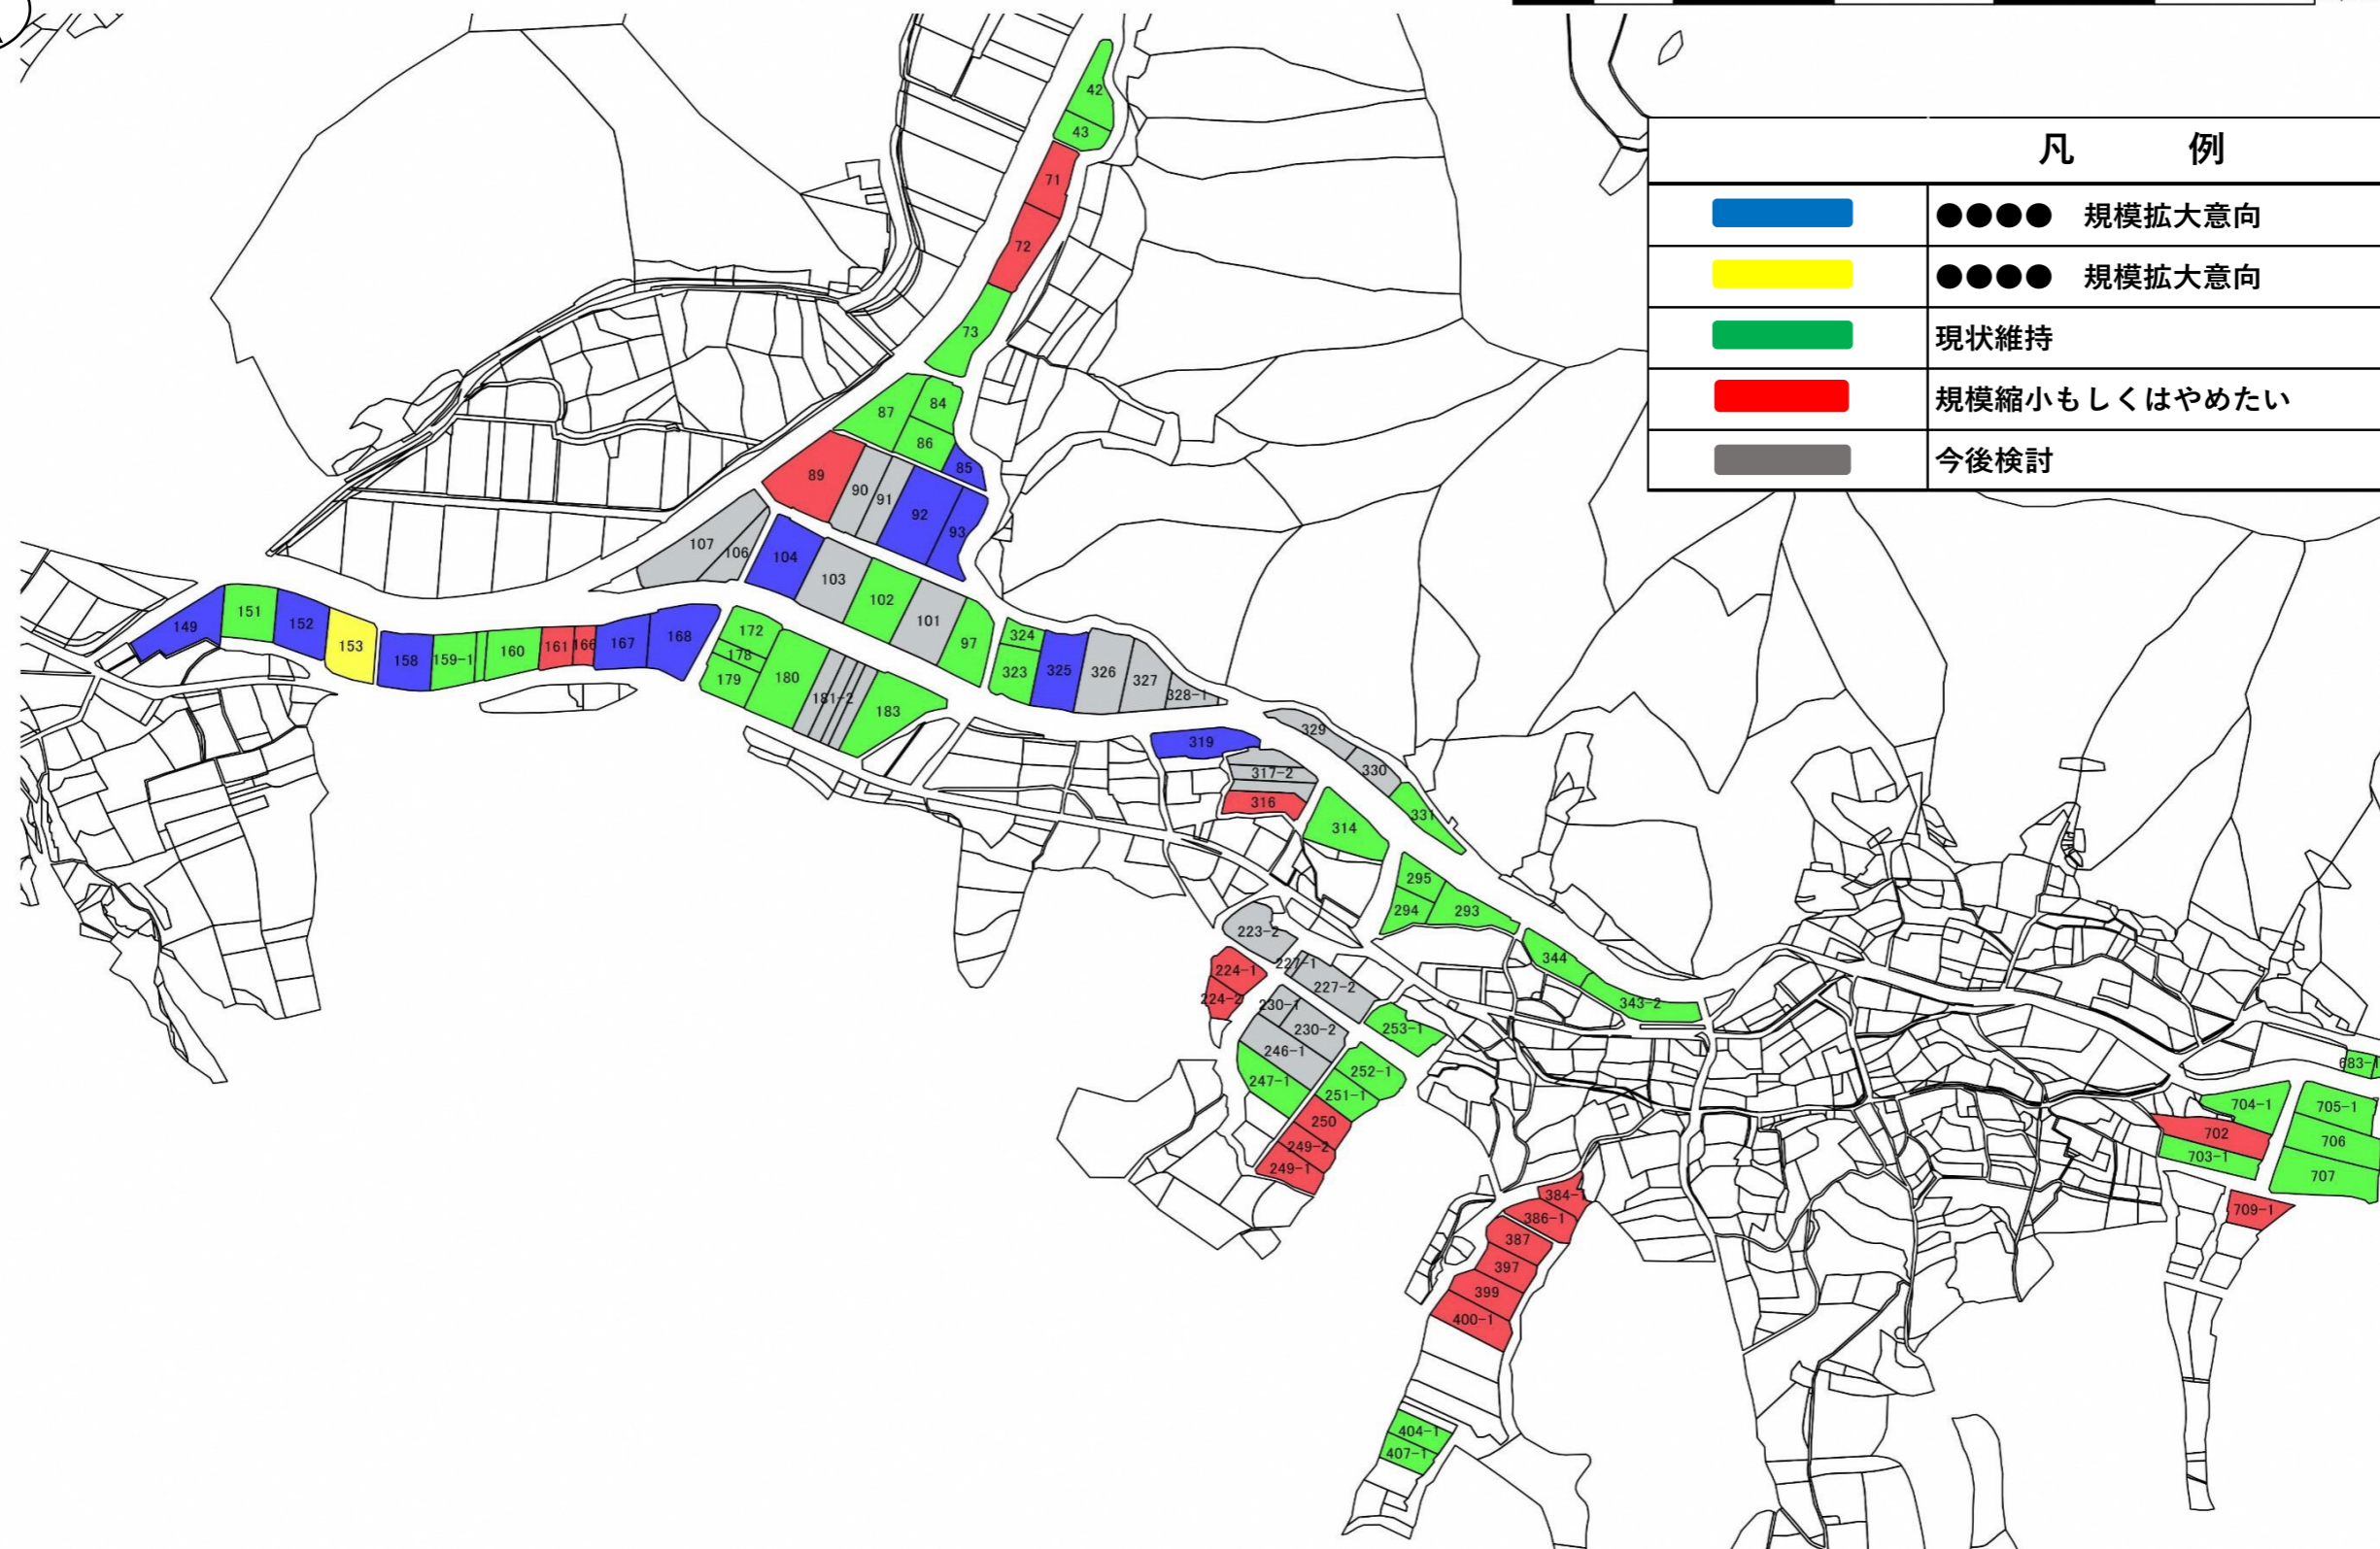

目標地図 大江

この図面の地番は配置を表すものであり、権利関係の確認には使用できません。

90 0 90 180 270 360 3,300

凡 例	
	●●●● 規模拡大意向
	●●●● 規模拡大意向
	現状維持
	規模縮小もしくははやめたい
	今後検討

この図面の地番は配置を表すものであり、権利関係の確認には使用できません。

90 0 90 180 270 360 3,300

凡 例	
	●●●● 規模拡大意向
	●●●● 規模拡大意向
	現状維持
	規模縮小もしくははやめたい
	今後検討

〃 〃 〃