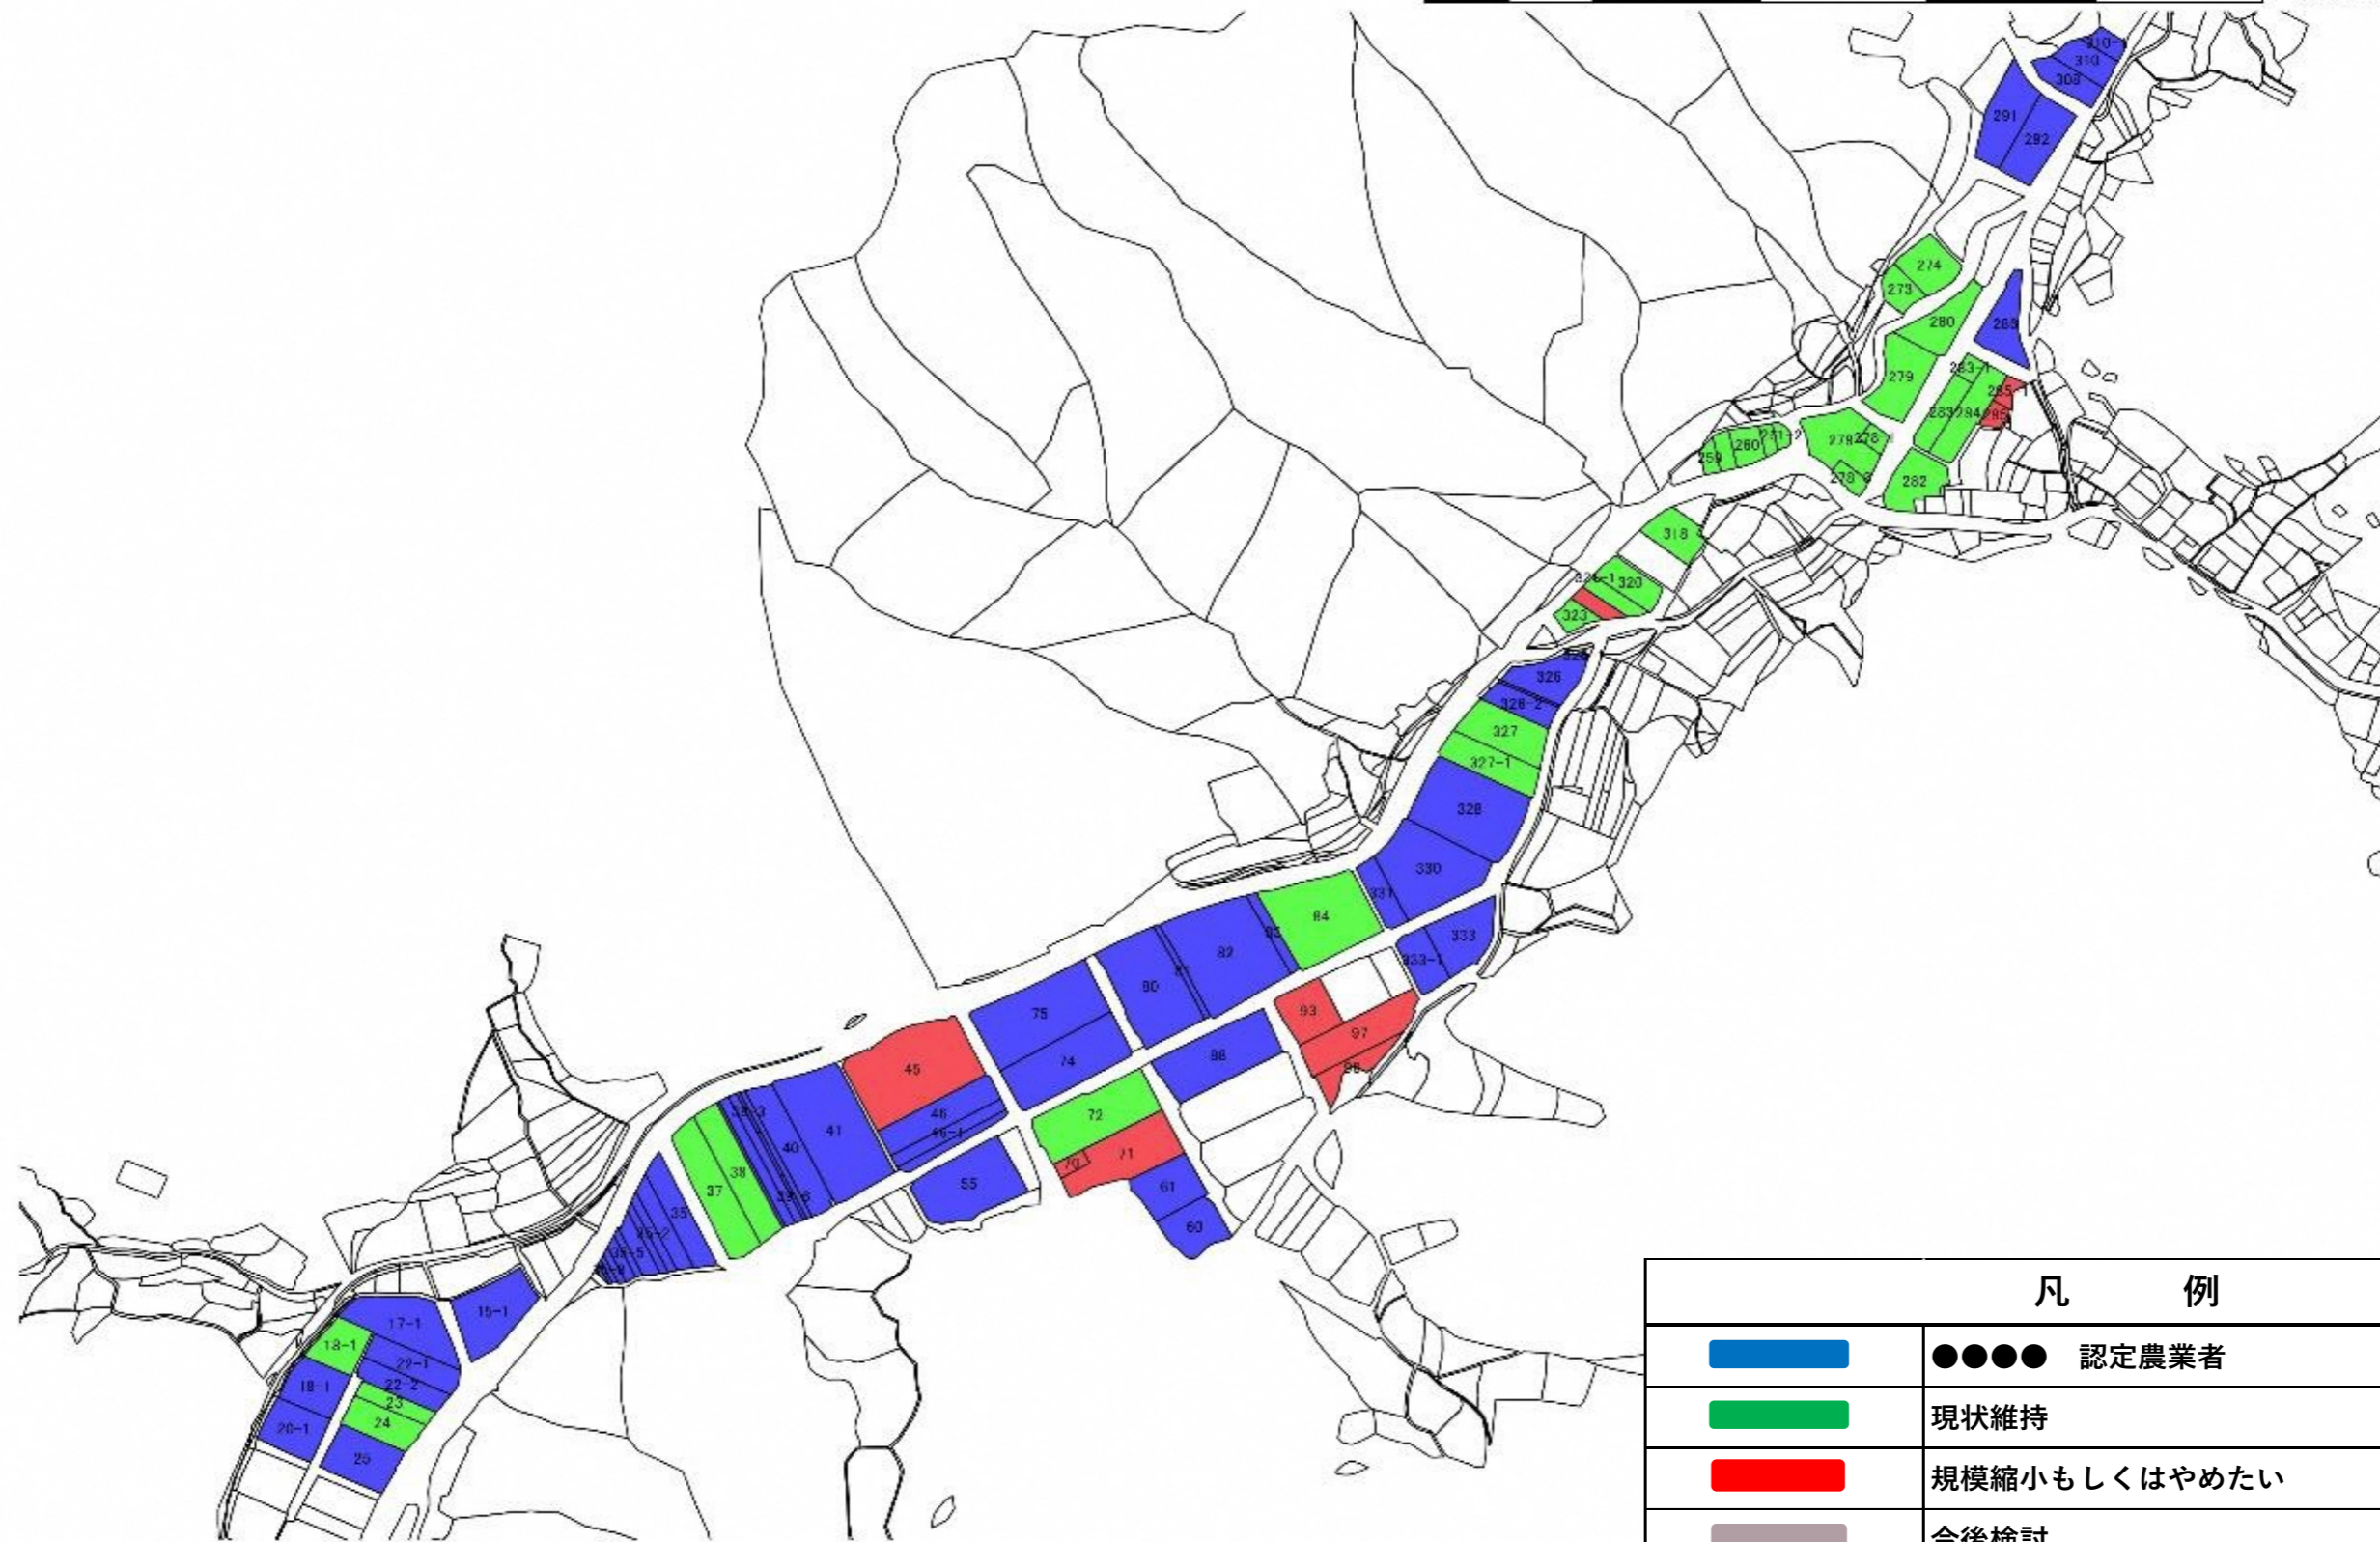

目標地図 岩崎

この図面の地番は配置を表すものであり、権利関係の確認には使用できません。

100 0 100 200 300 400 m 1:3,500

凡 例	
	●●●● 認定農業者
	現状維持
	規模縮小もしくははやめたい
	今後検討