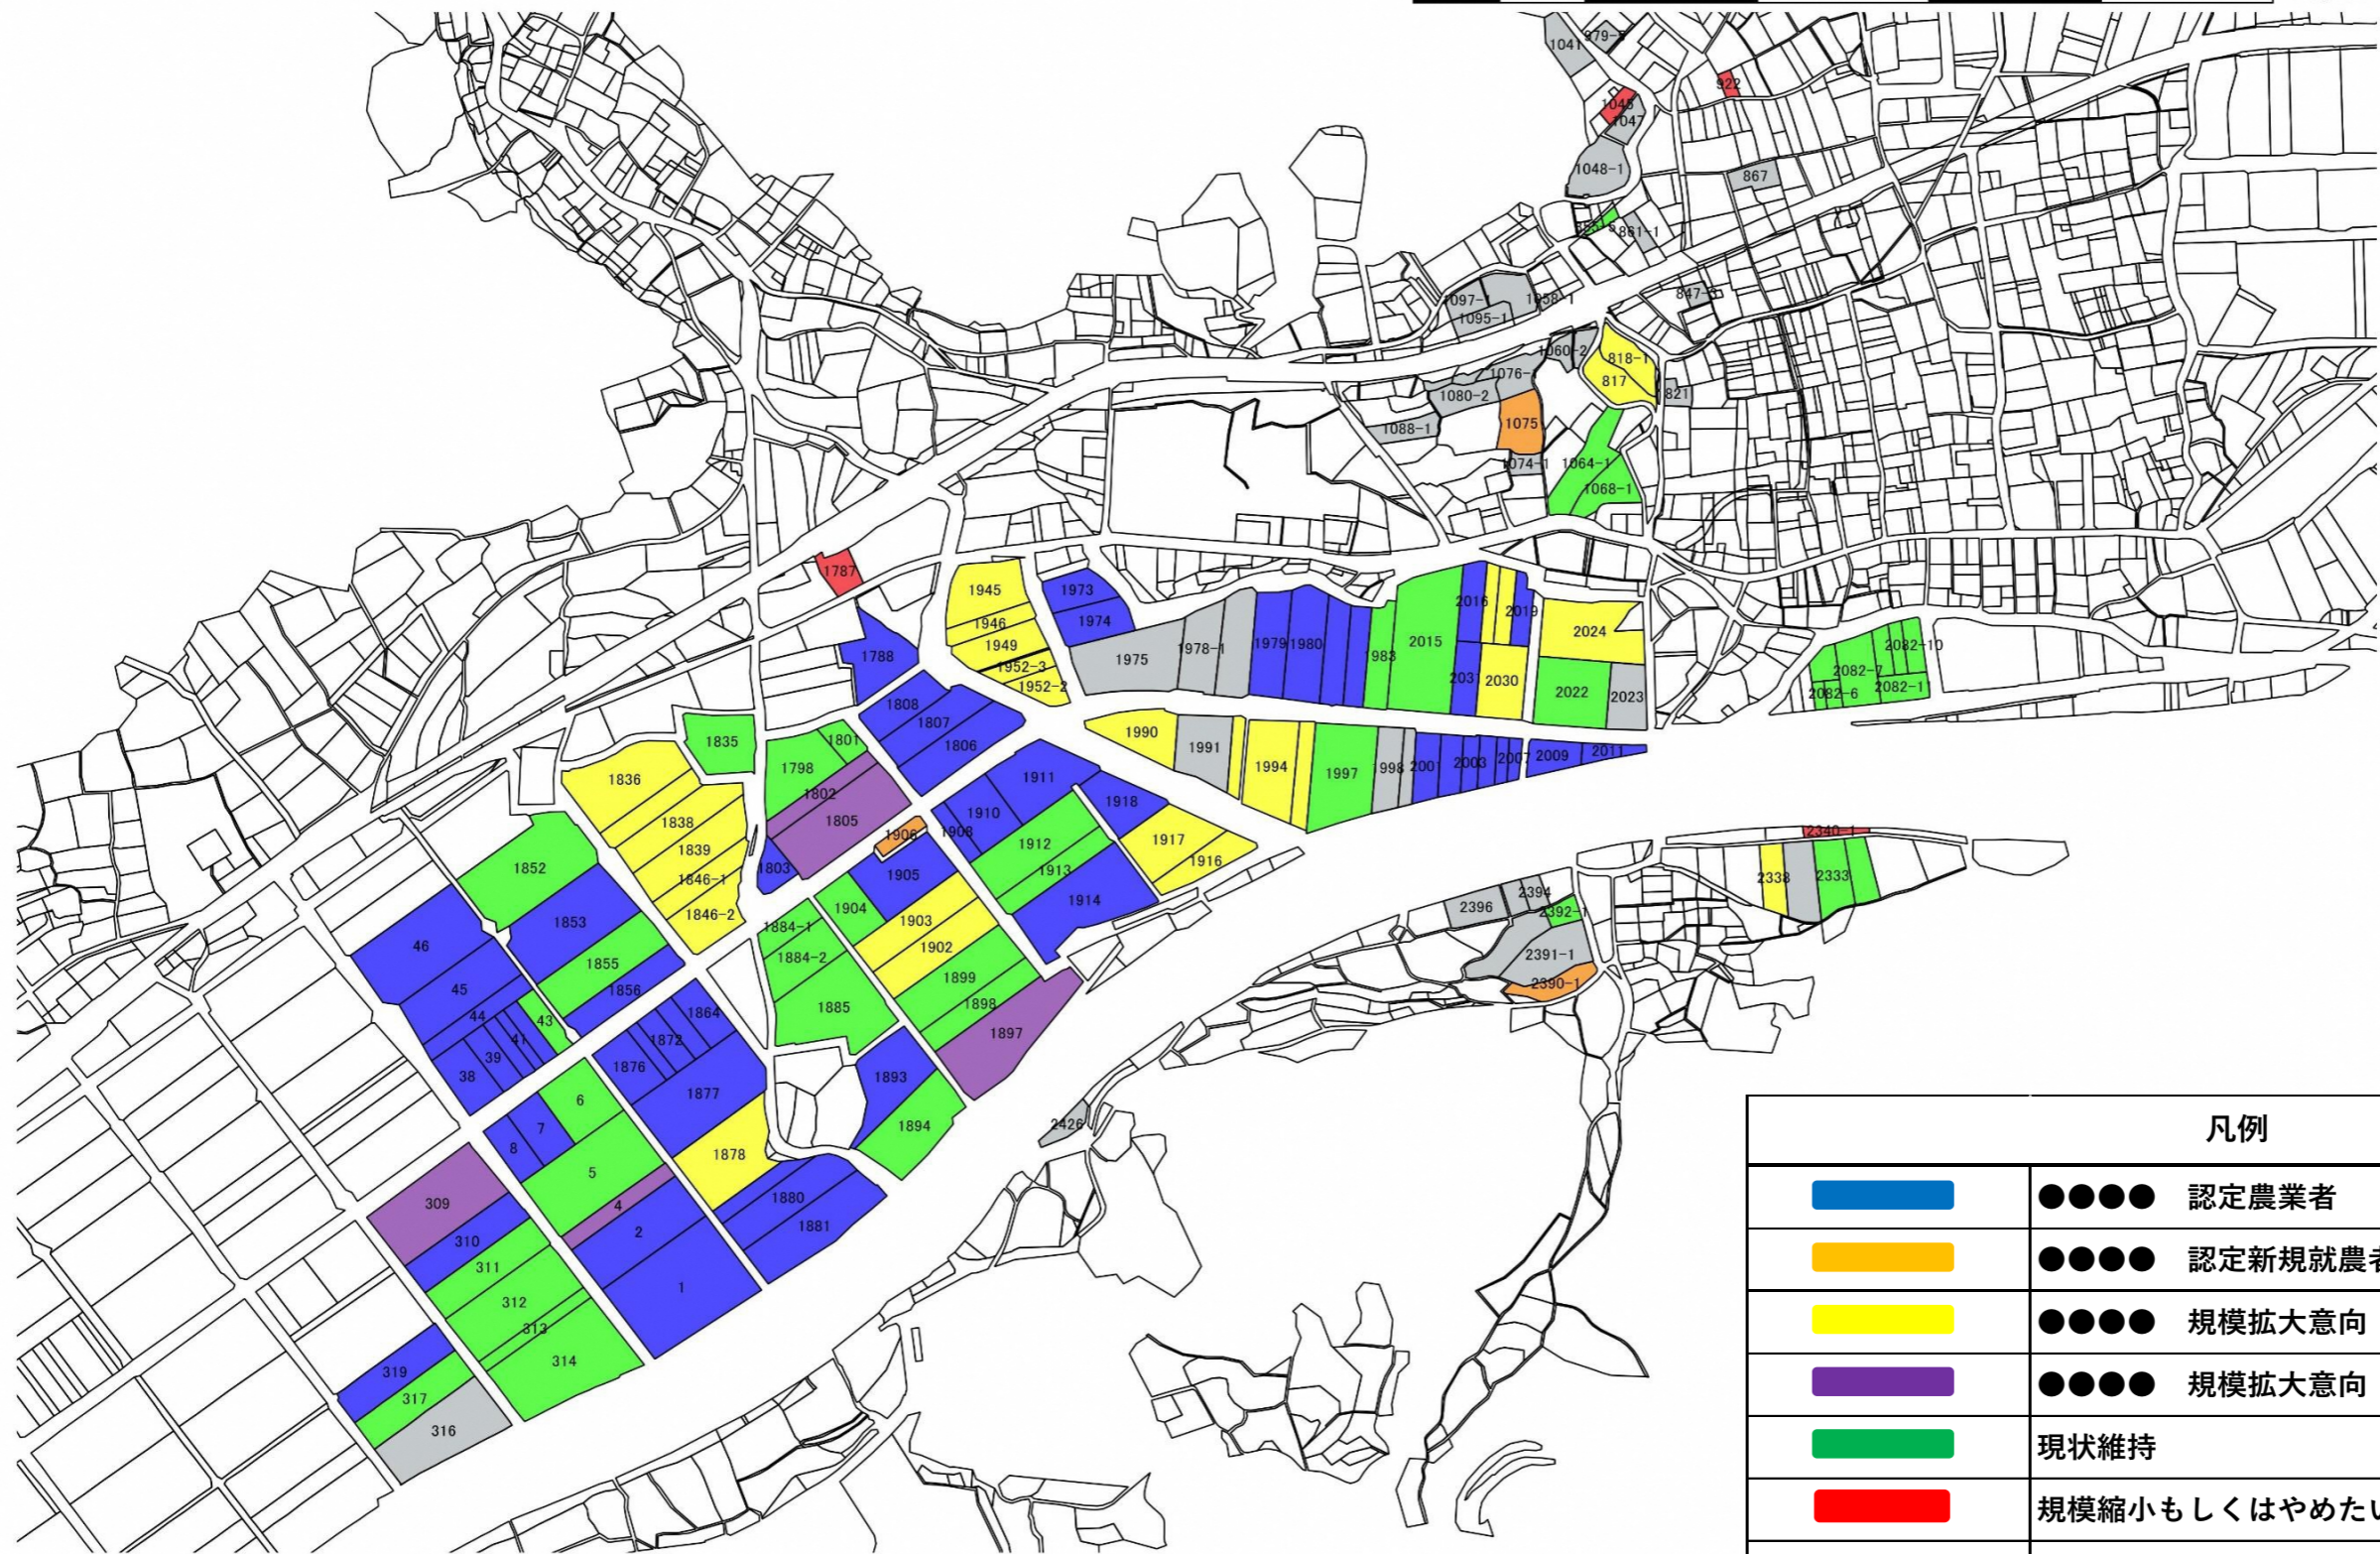

目標地図 高柳上、高柳谷、高柳向、万々谷

この図面の地番は配置を表すものであり、権利関係の確認には使用できません。

100 0 100 200 300 400 1:3,400

| 凡例 | |
|---|---------------|
|  | ●●●● 認定農業者 |
|  | ●●●● 認定新規就農者 |
|  | ●●●● 規模拡大意向 |
|  | ●●●● 規模拡大意向 |
|  | 現状維持 |
|  | 規模縮小もしくははやめたい |
|  | 今後検討 |