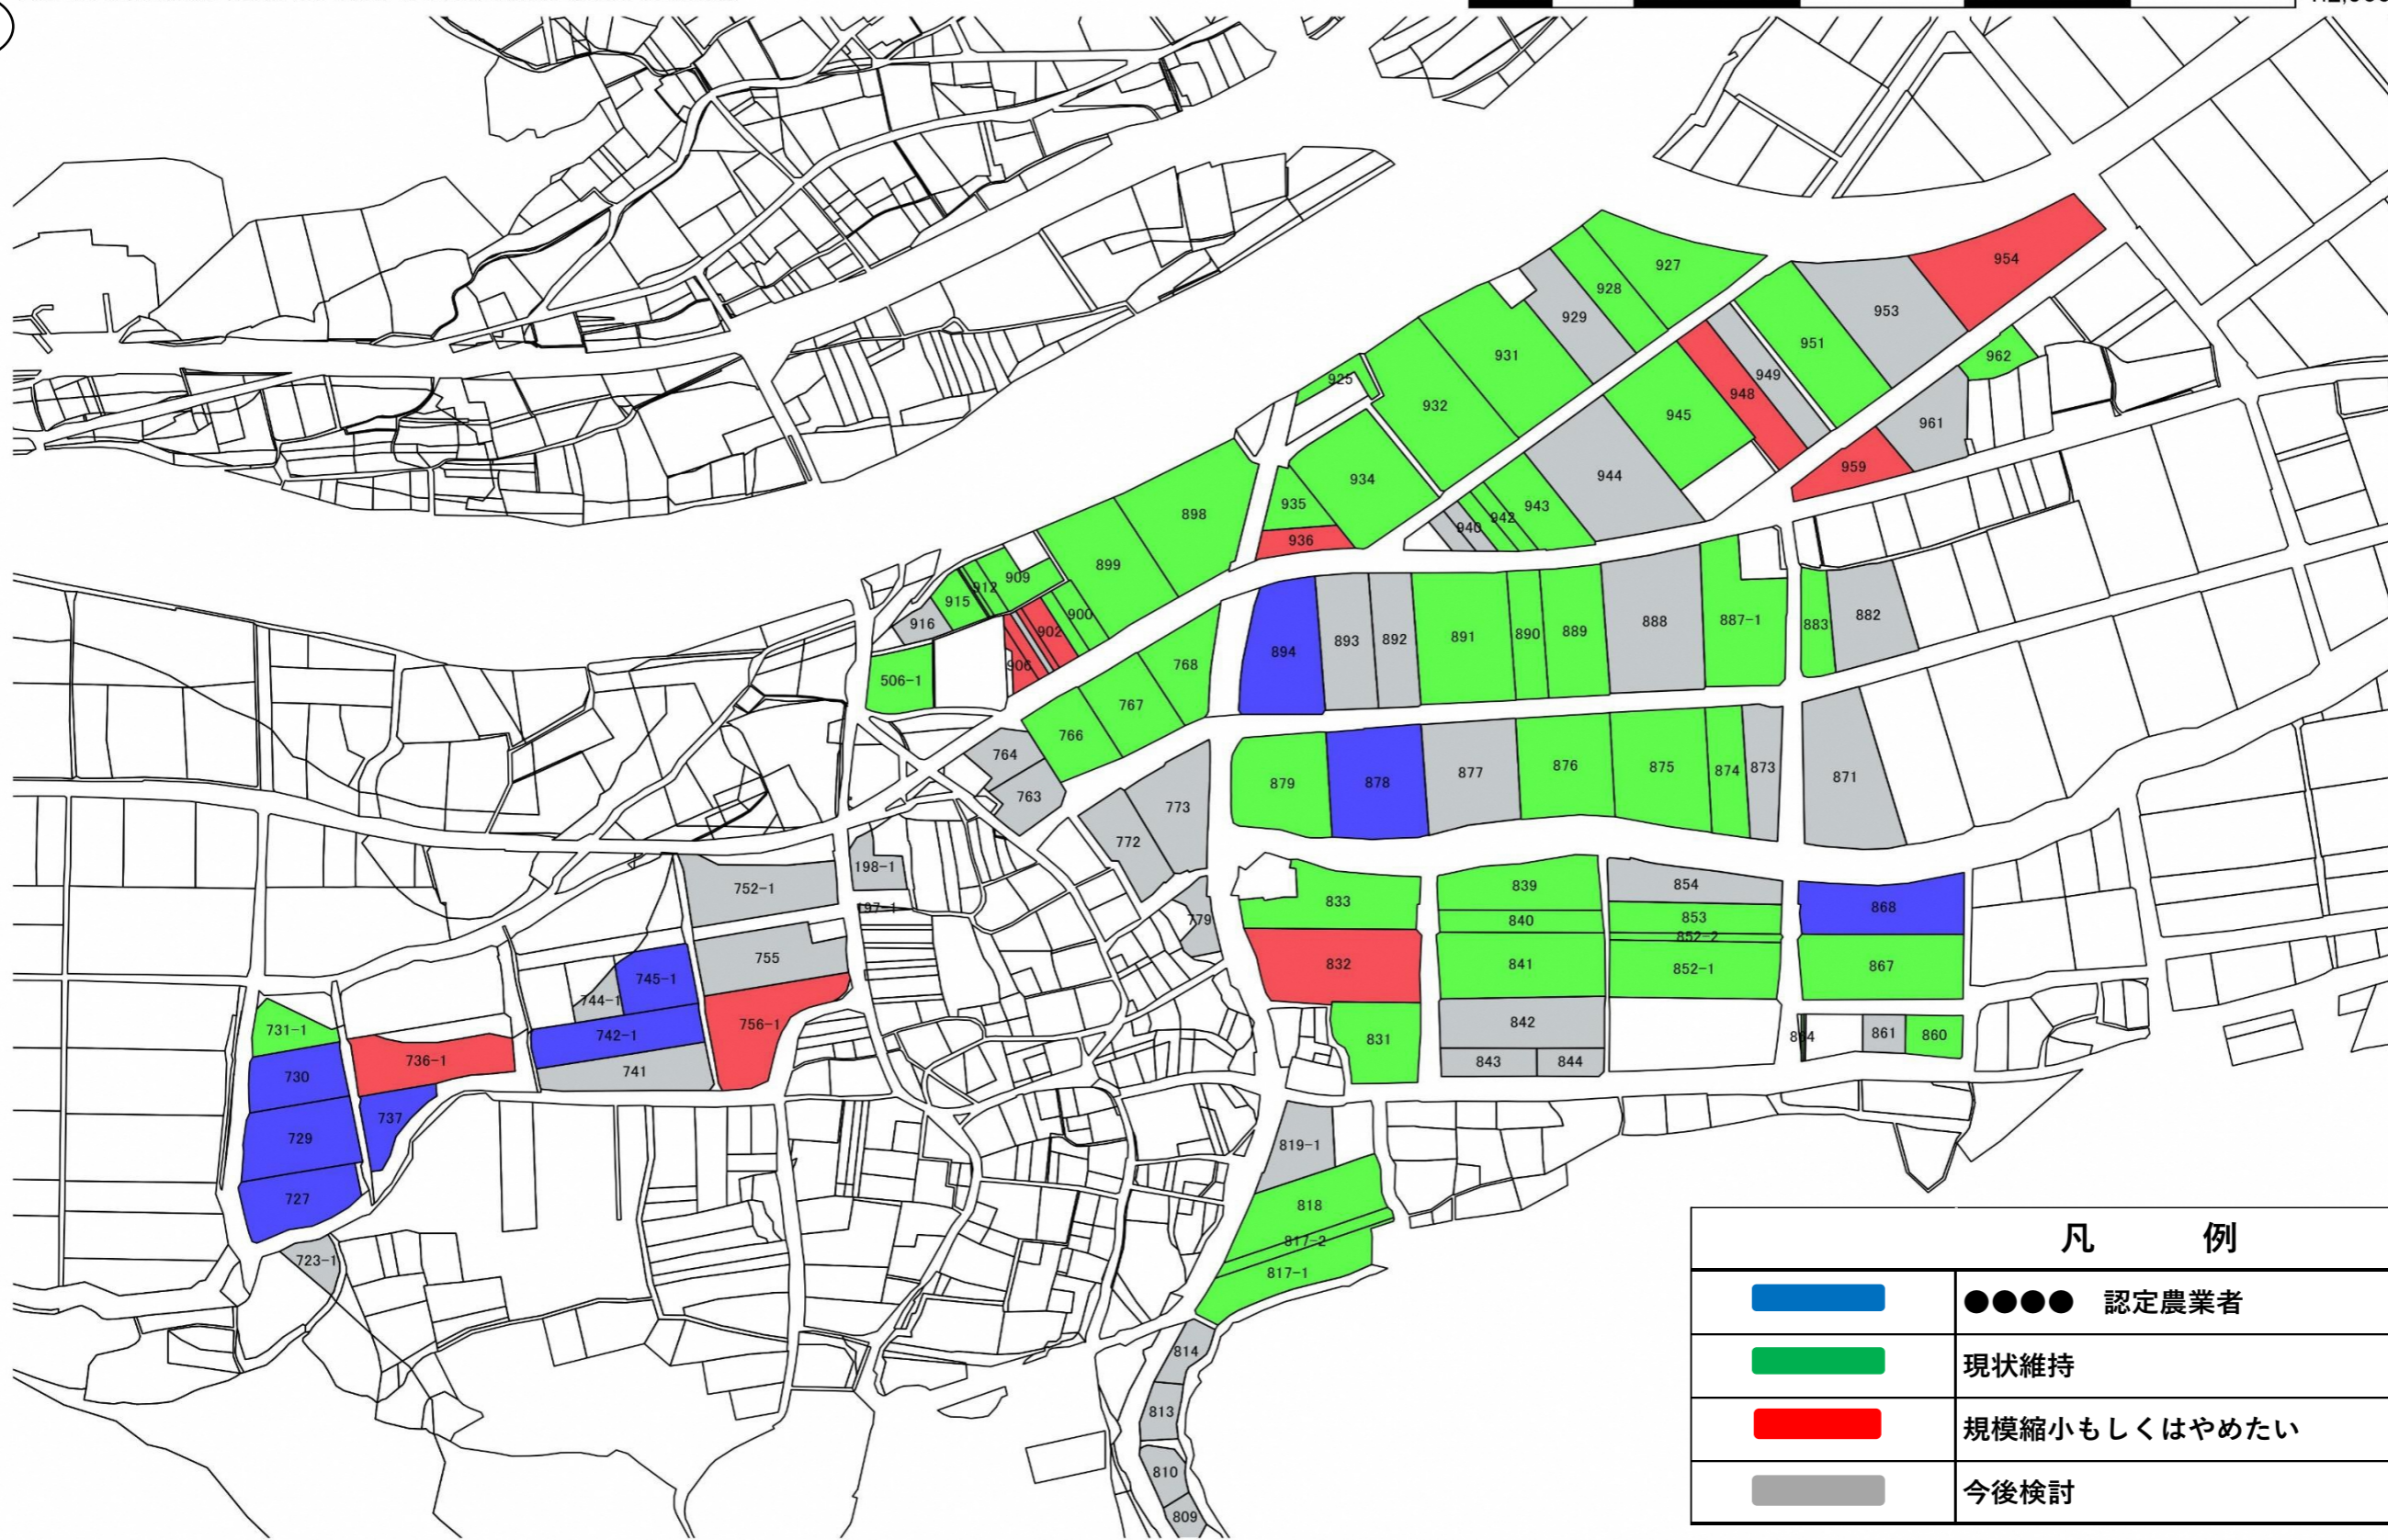

目標地図 米里

この図面の地番は配置を表すものであり、権利関係の確認には使用できません。

70 0 70 140 210 280 1:2,500

凡 例	
	●●●● 認定農業者
	現状維持
	規模縮小もしくははやめたい
	今後検討