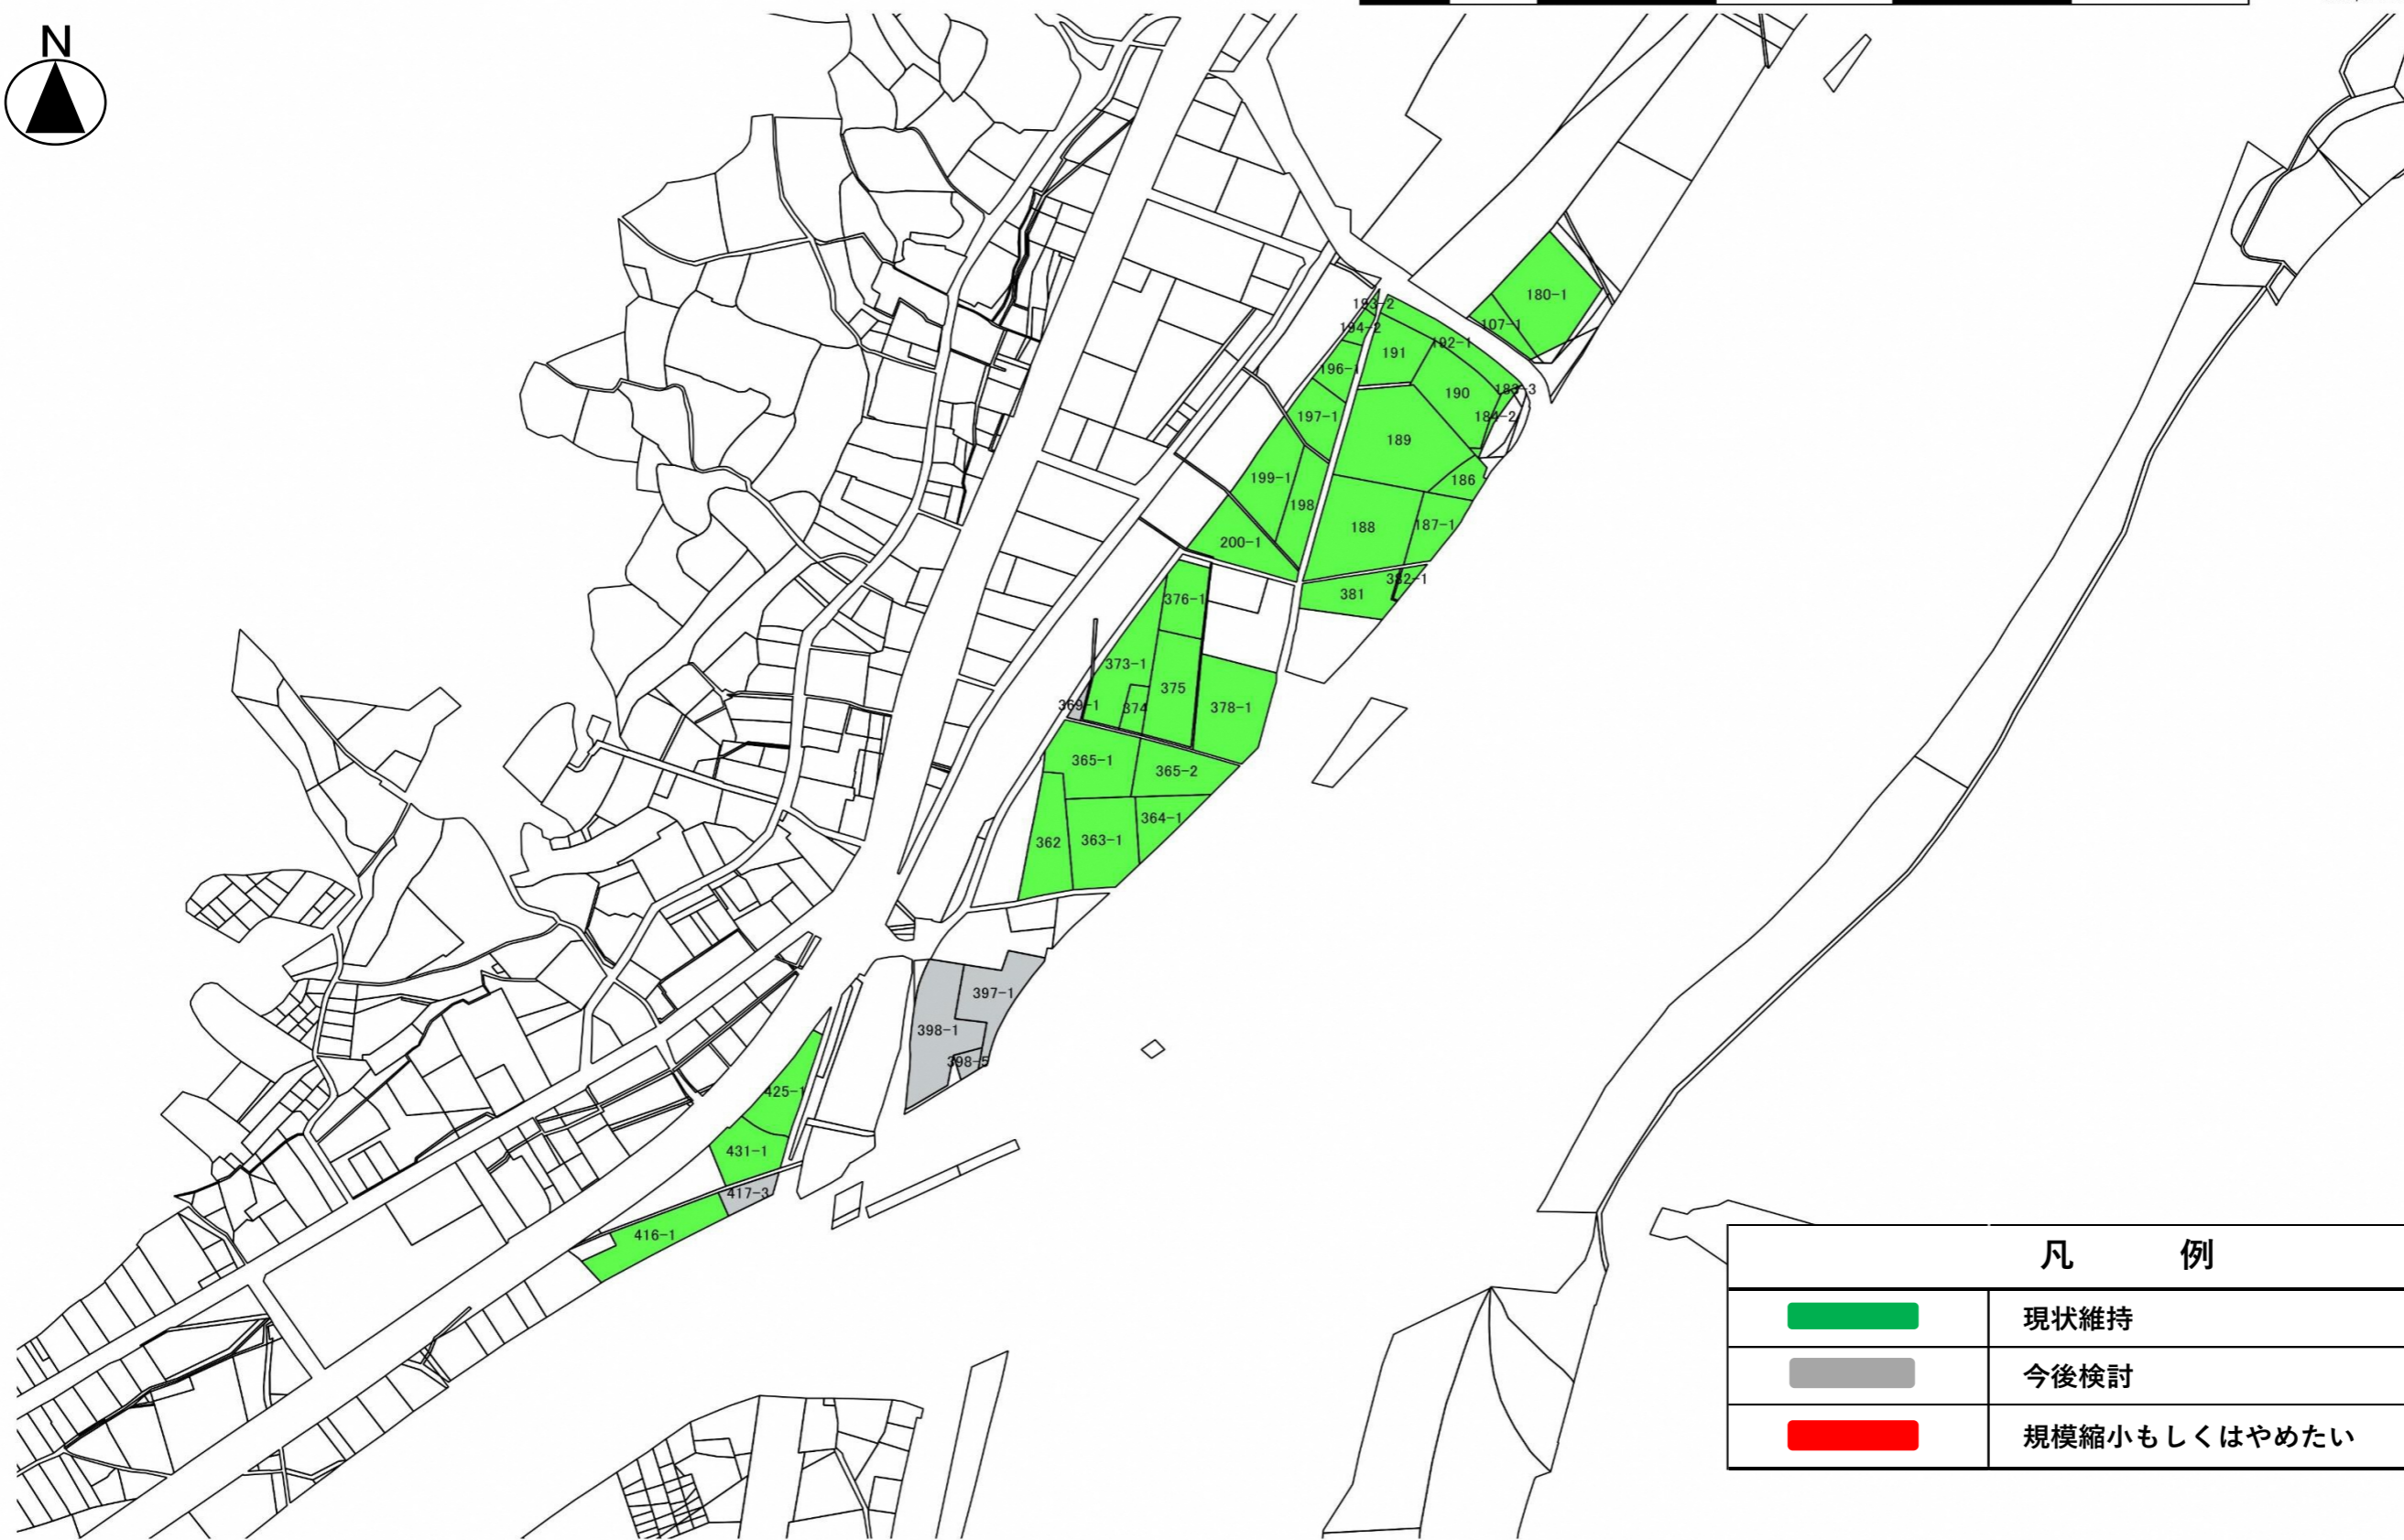

目標地図 大森

この図面の地番は配置を表すものであり、権利関係の確認には使用できません。

60 0 60 120 180 240 m 1:2,000

凡 例	
	現状維持
	今後検討
	規模縮小もしくははやめたい