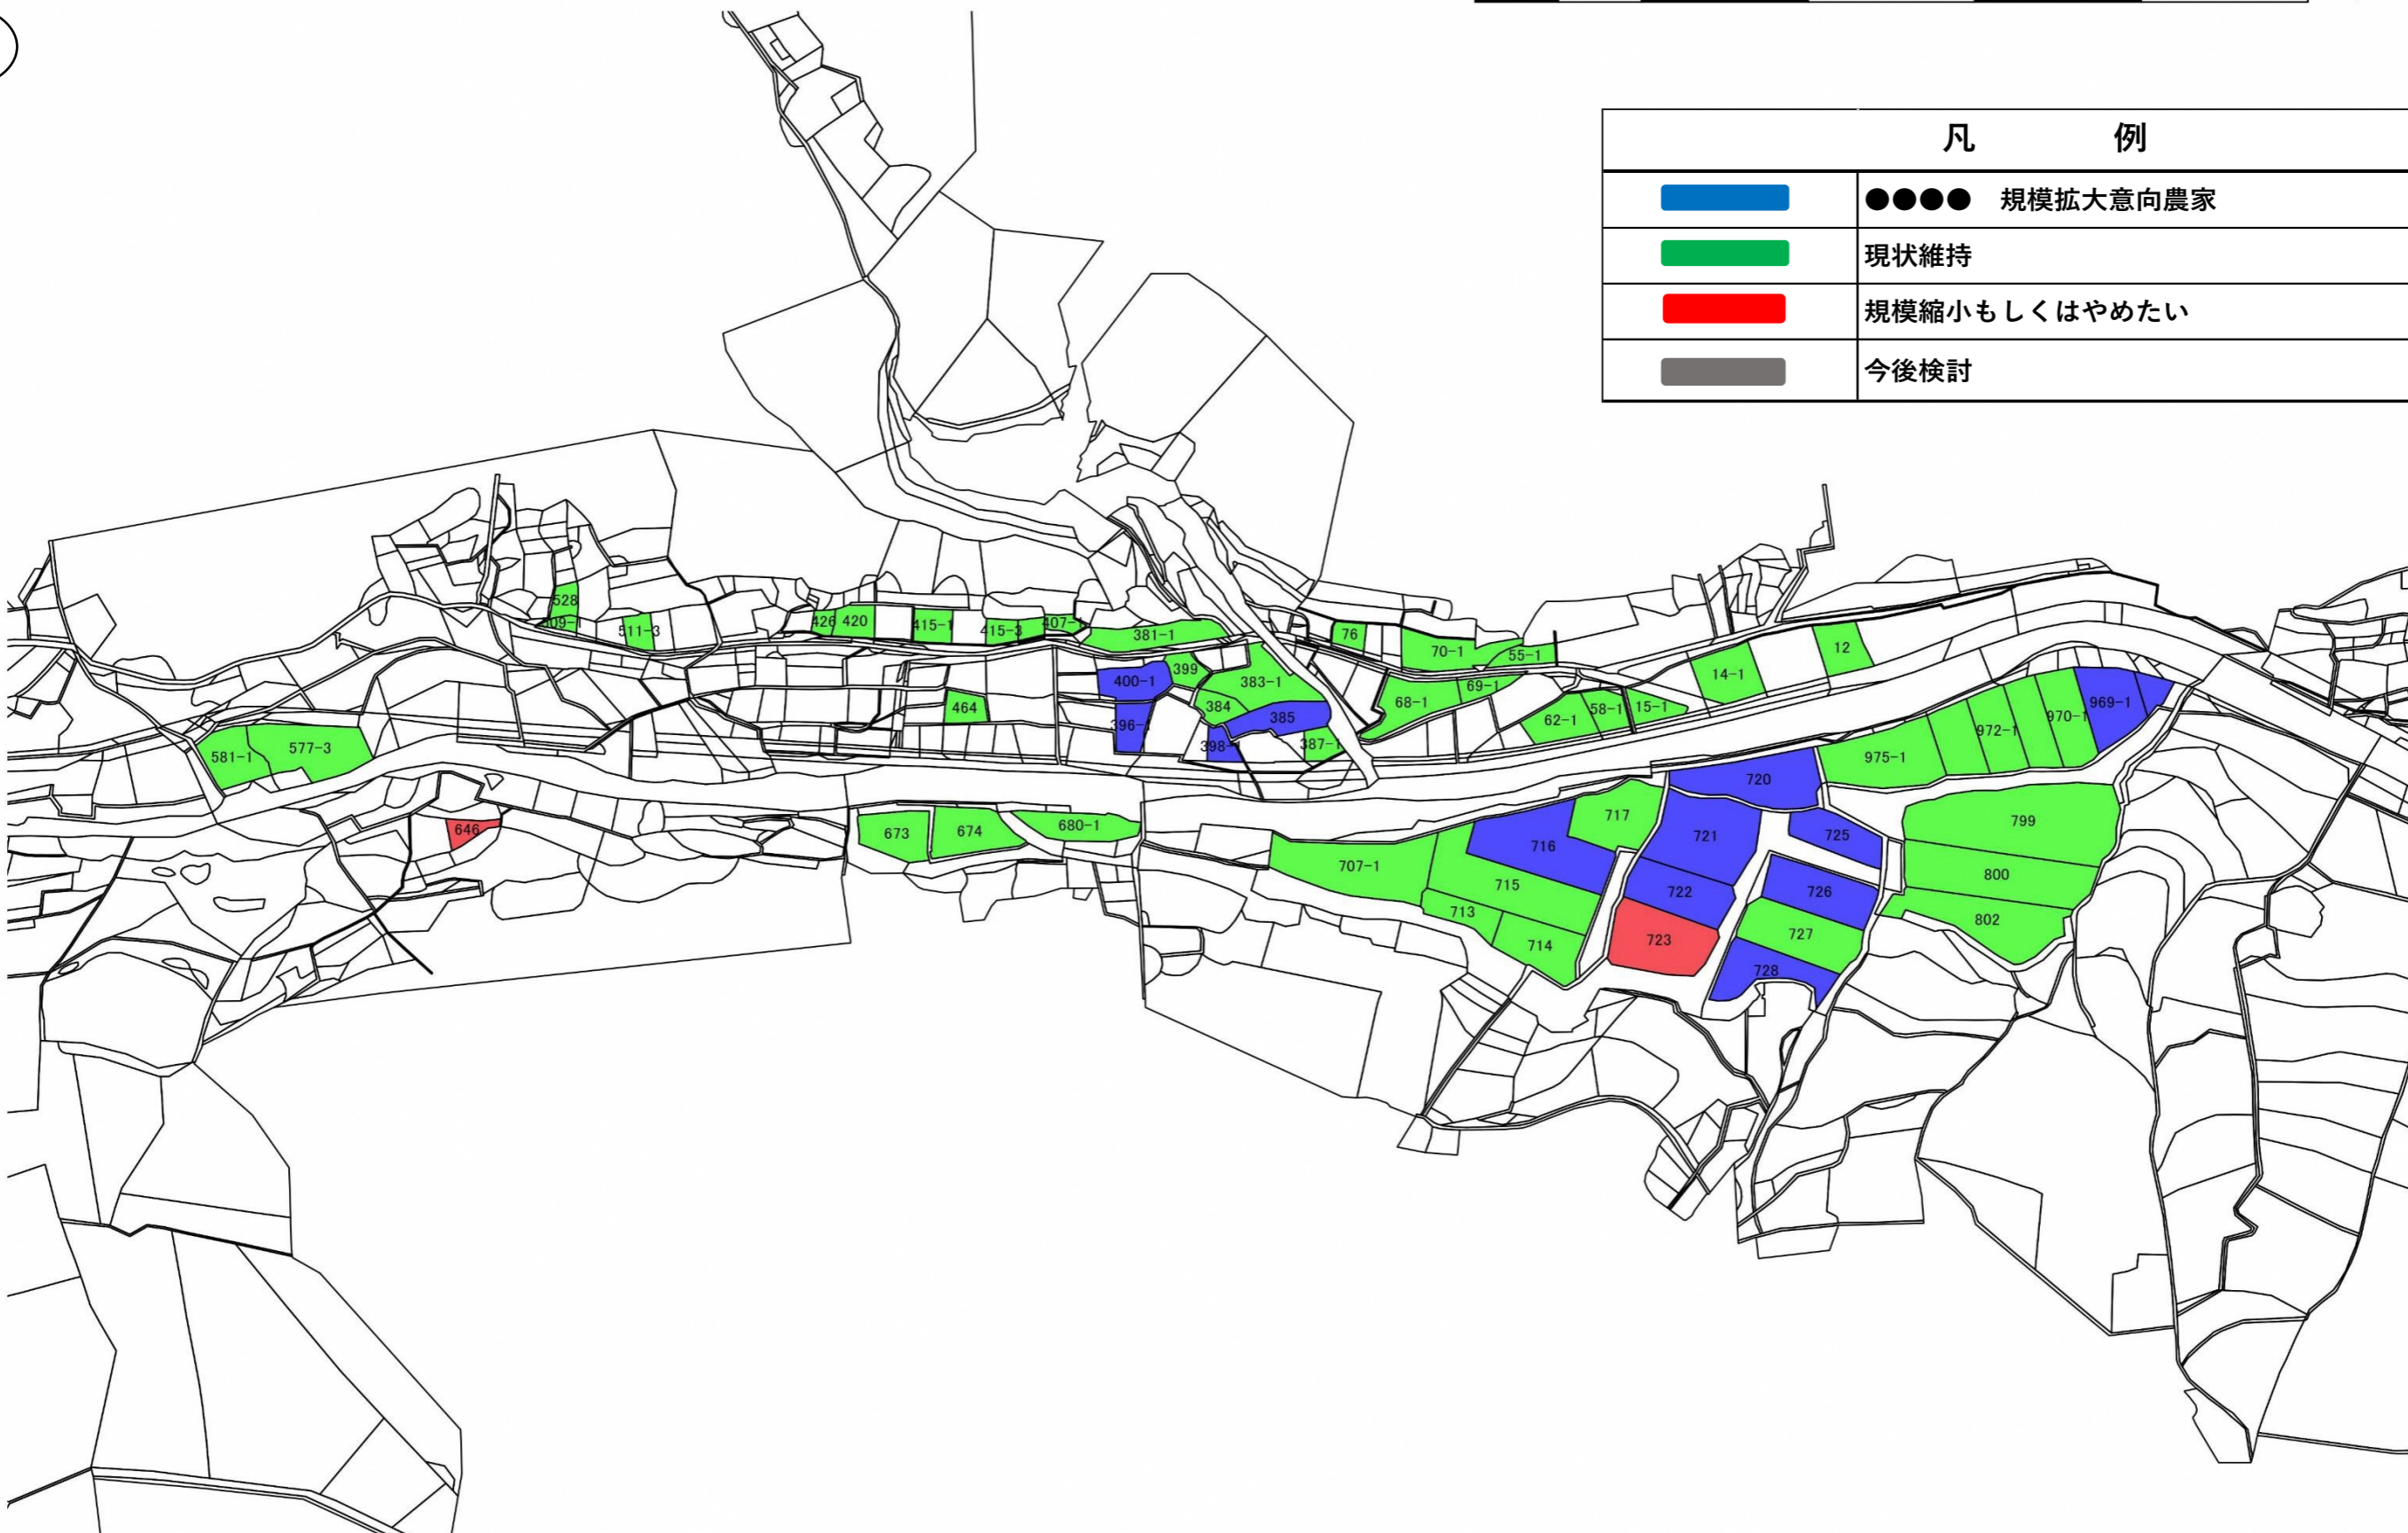

目標地図 草出区

この図面の地番は配置を表すものであり、権利関係の確認には使用できません。

70 0 70 140 210 280 1:2,500

凡 例	
	●●●● 規模拡大意向農家
	現状維持
	規模縮小もしくははやめたい
	今後検討