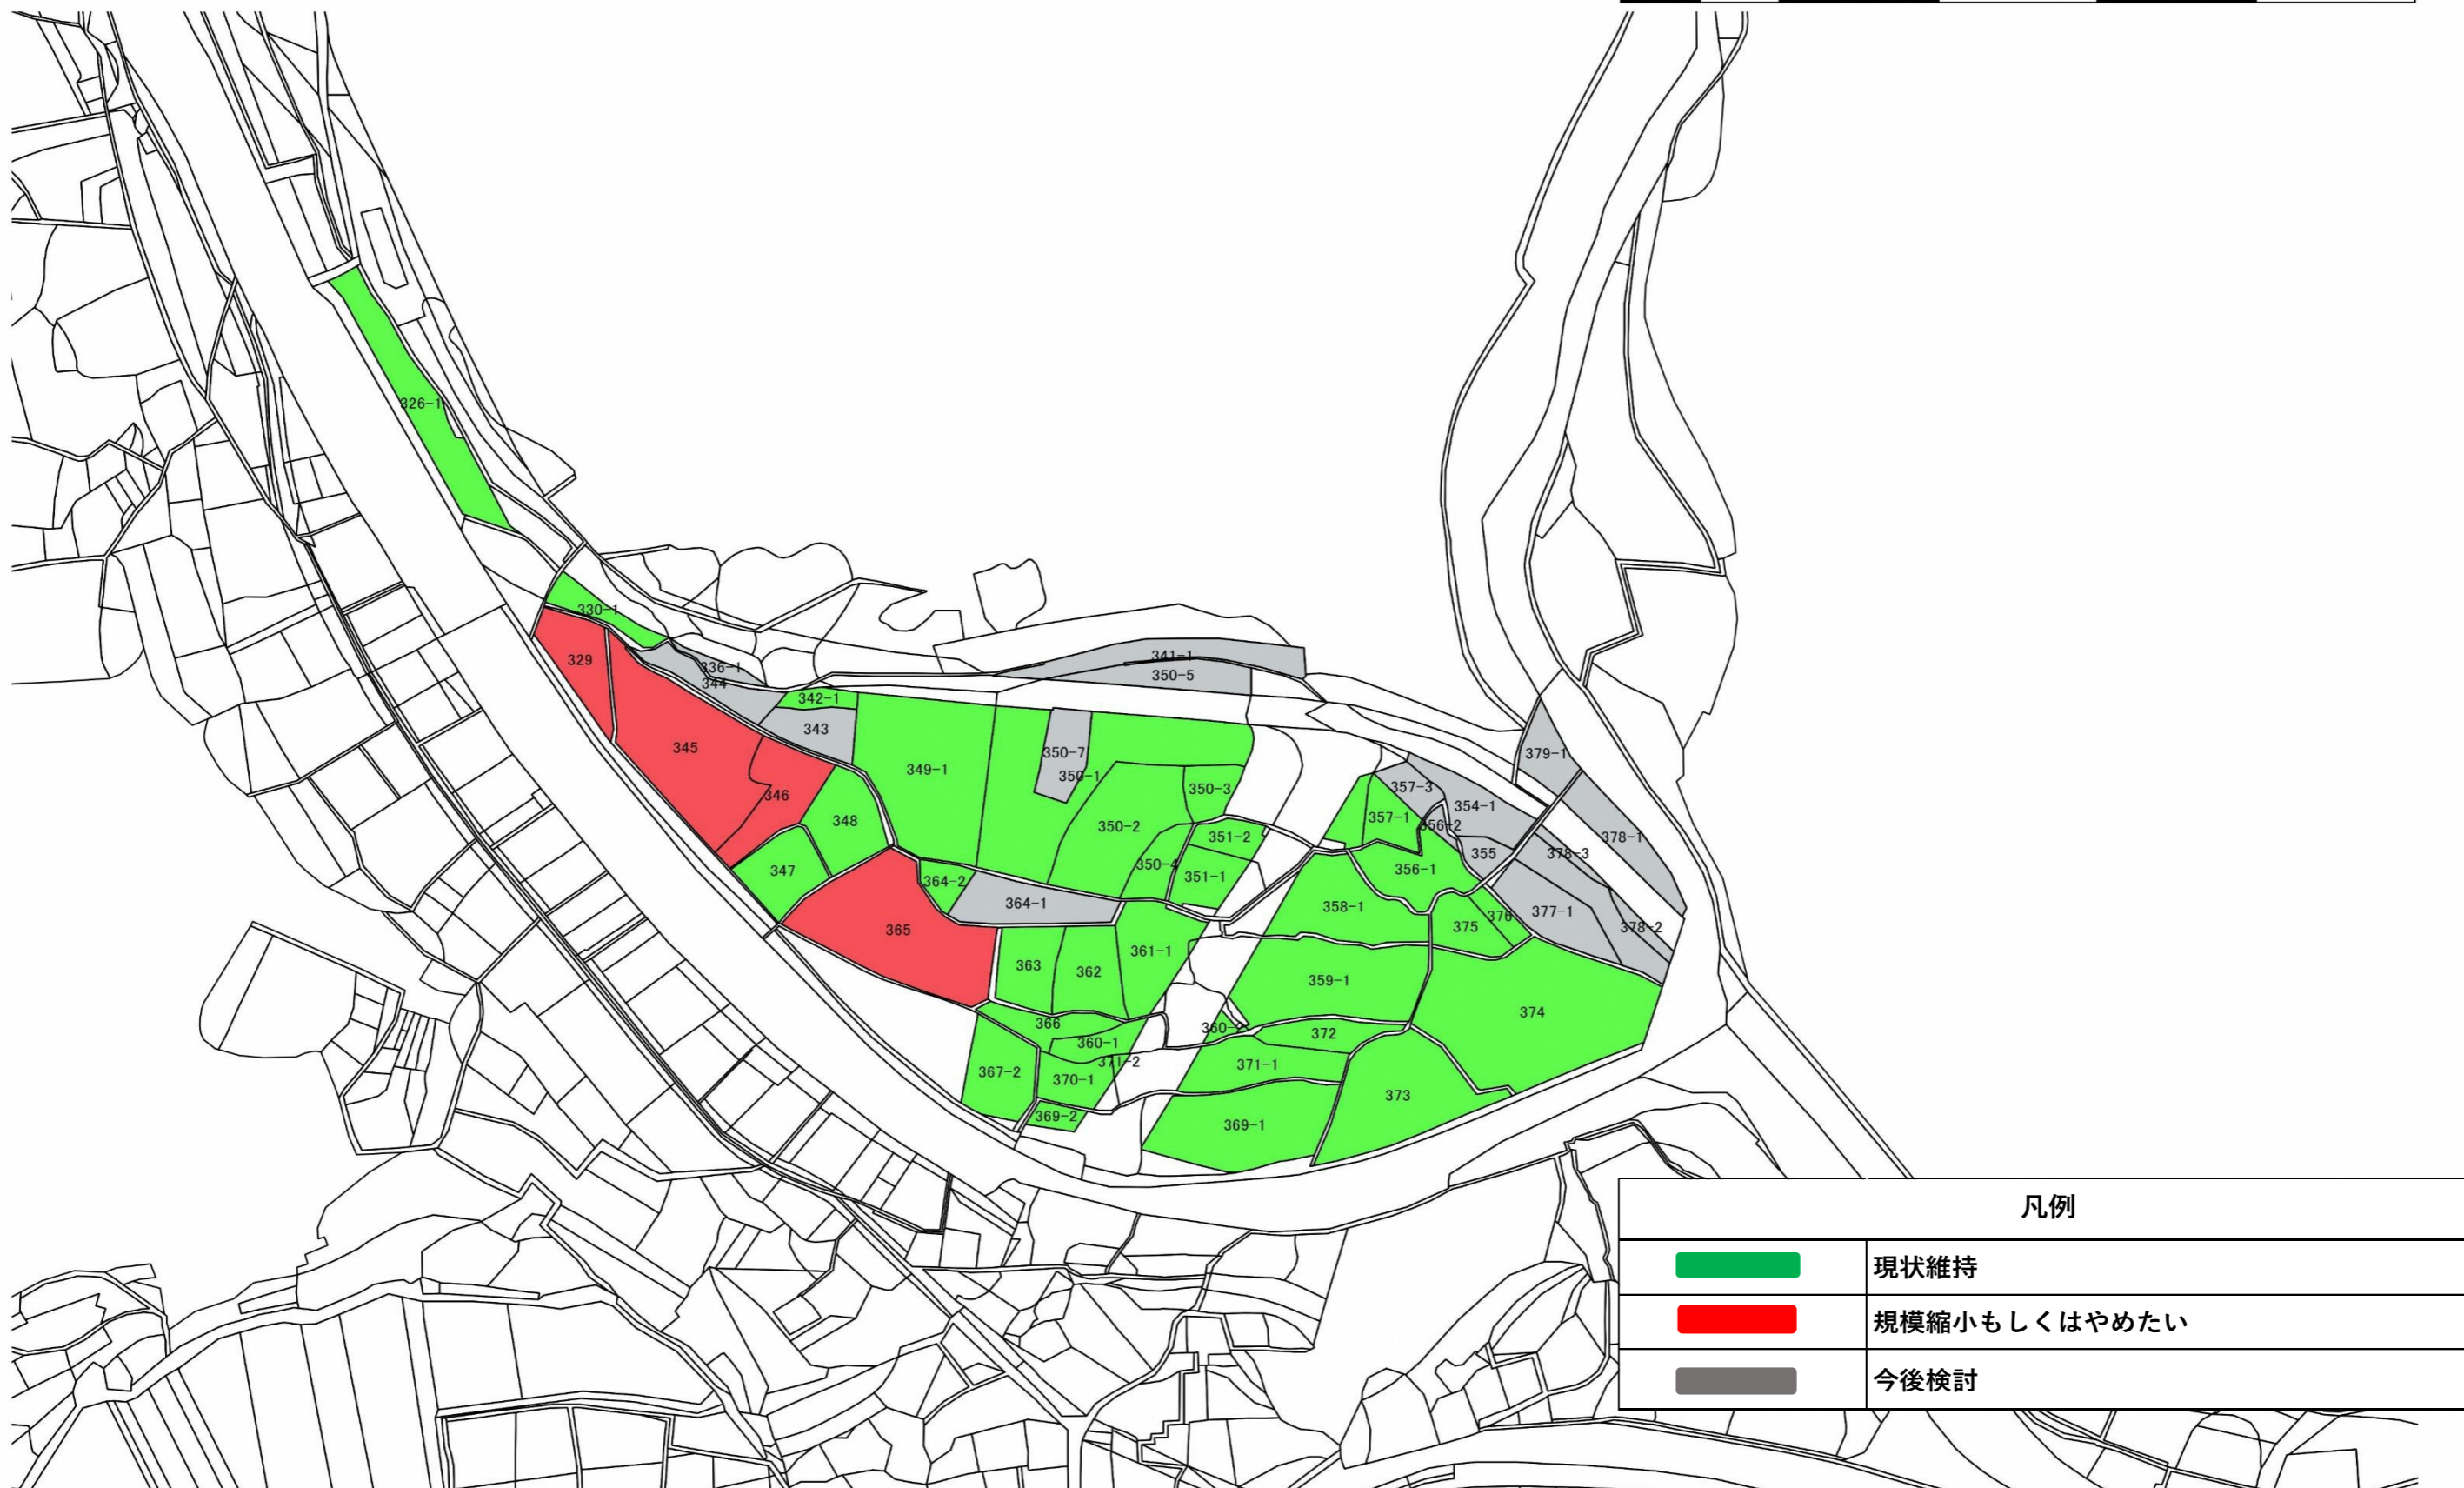

# 目標地図 小路頃

この図面の地番は配置を表すものであり、権利関係の確認には使用できません。

40 0 40 80 120 160 m  
1:1,500

凡例	
	現状維持
	規模縮小もしくははやめたい
	今後検討