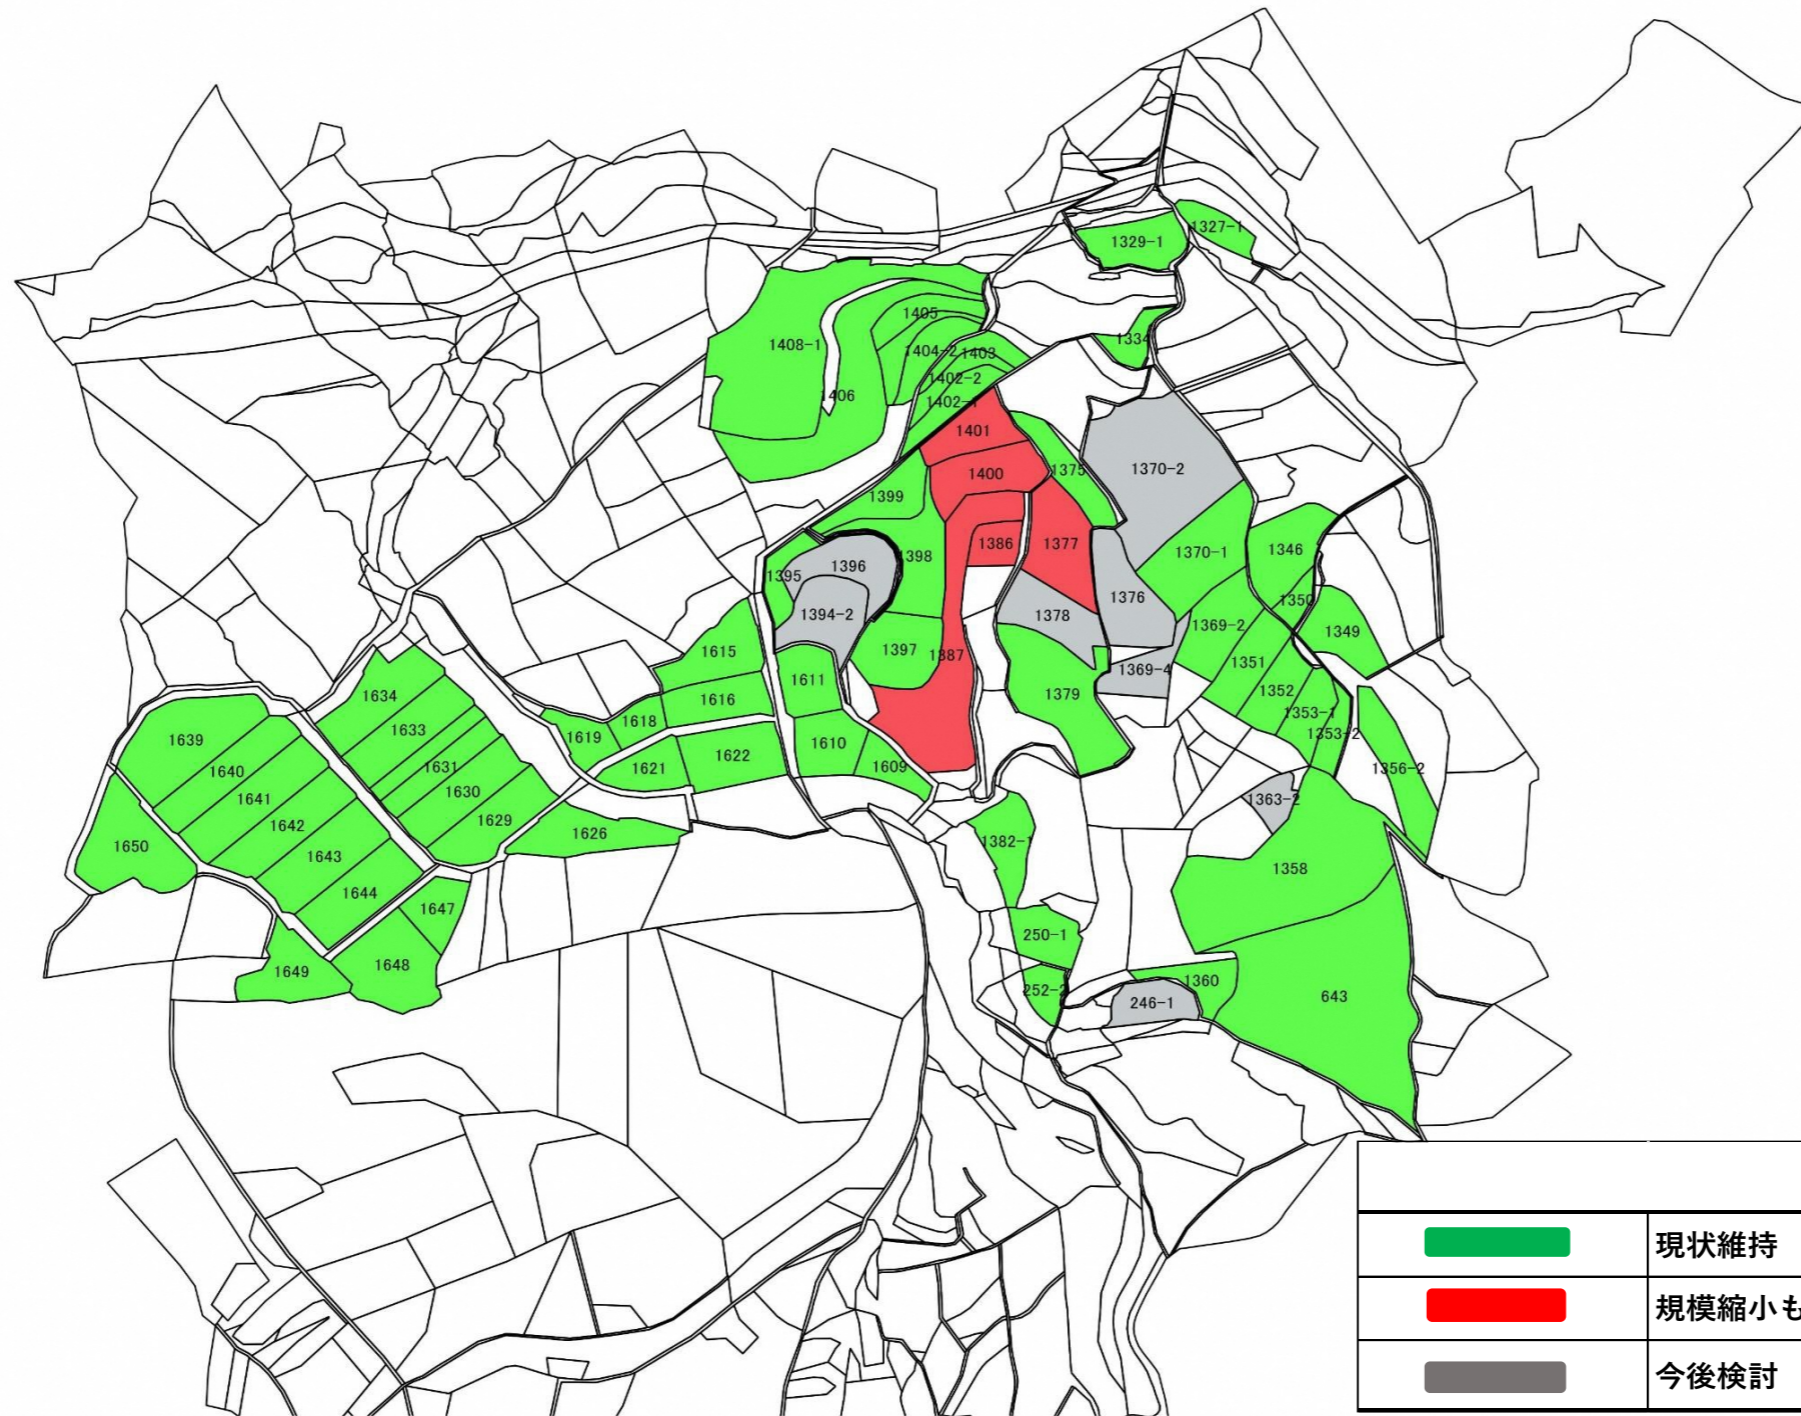

目標地図 別宮区

この図面の地番は配置を表すものであり、権利関係の確認には使用できません。

90 0 90 180 270 360 1:3,000

凡例	
	現状維持
	規模縮小もしくははやめたい
	今後検討

この図面の地番は配置を表すものであり、権利関係の確認には使用できません。

90 0 90 180 270 360 1:3,000

凡例	
	現状維持
	規模縮小もしくはやめたい
	今後検討

この図面の地番は配置を表すものであり、権利関係の確認には使用できません。

90 0 90 180 270 360 1:3,000

凡例	
	現状維持
	規模縮小もしくははやめたい
	今後検討