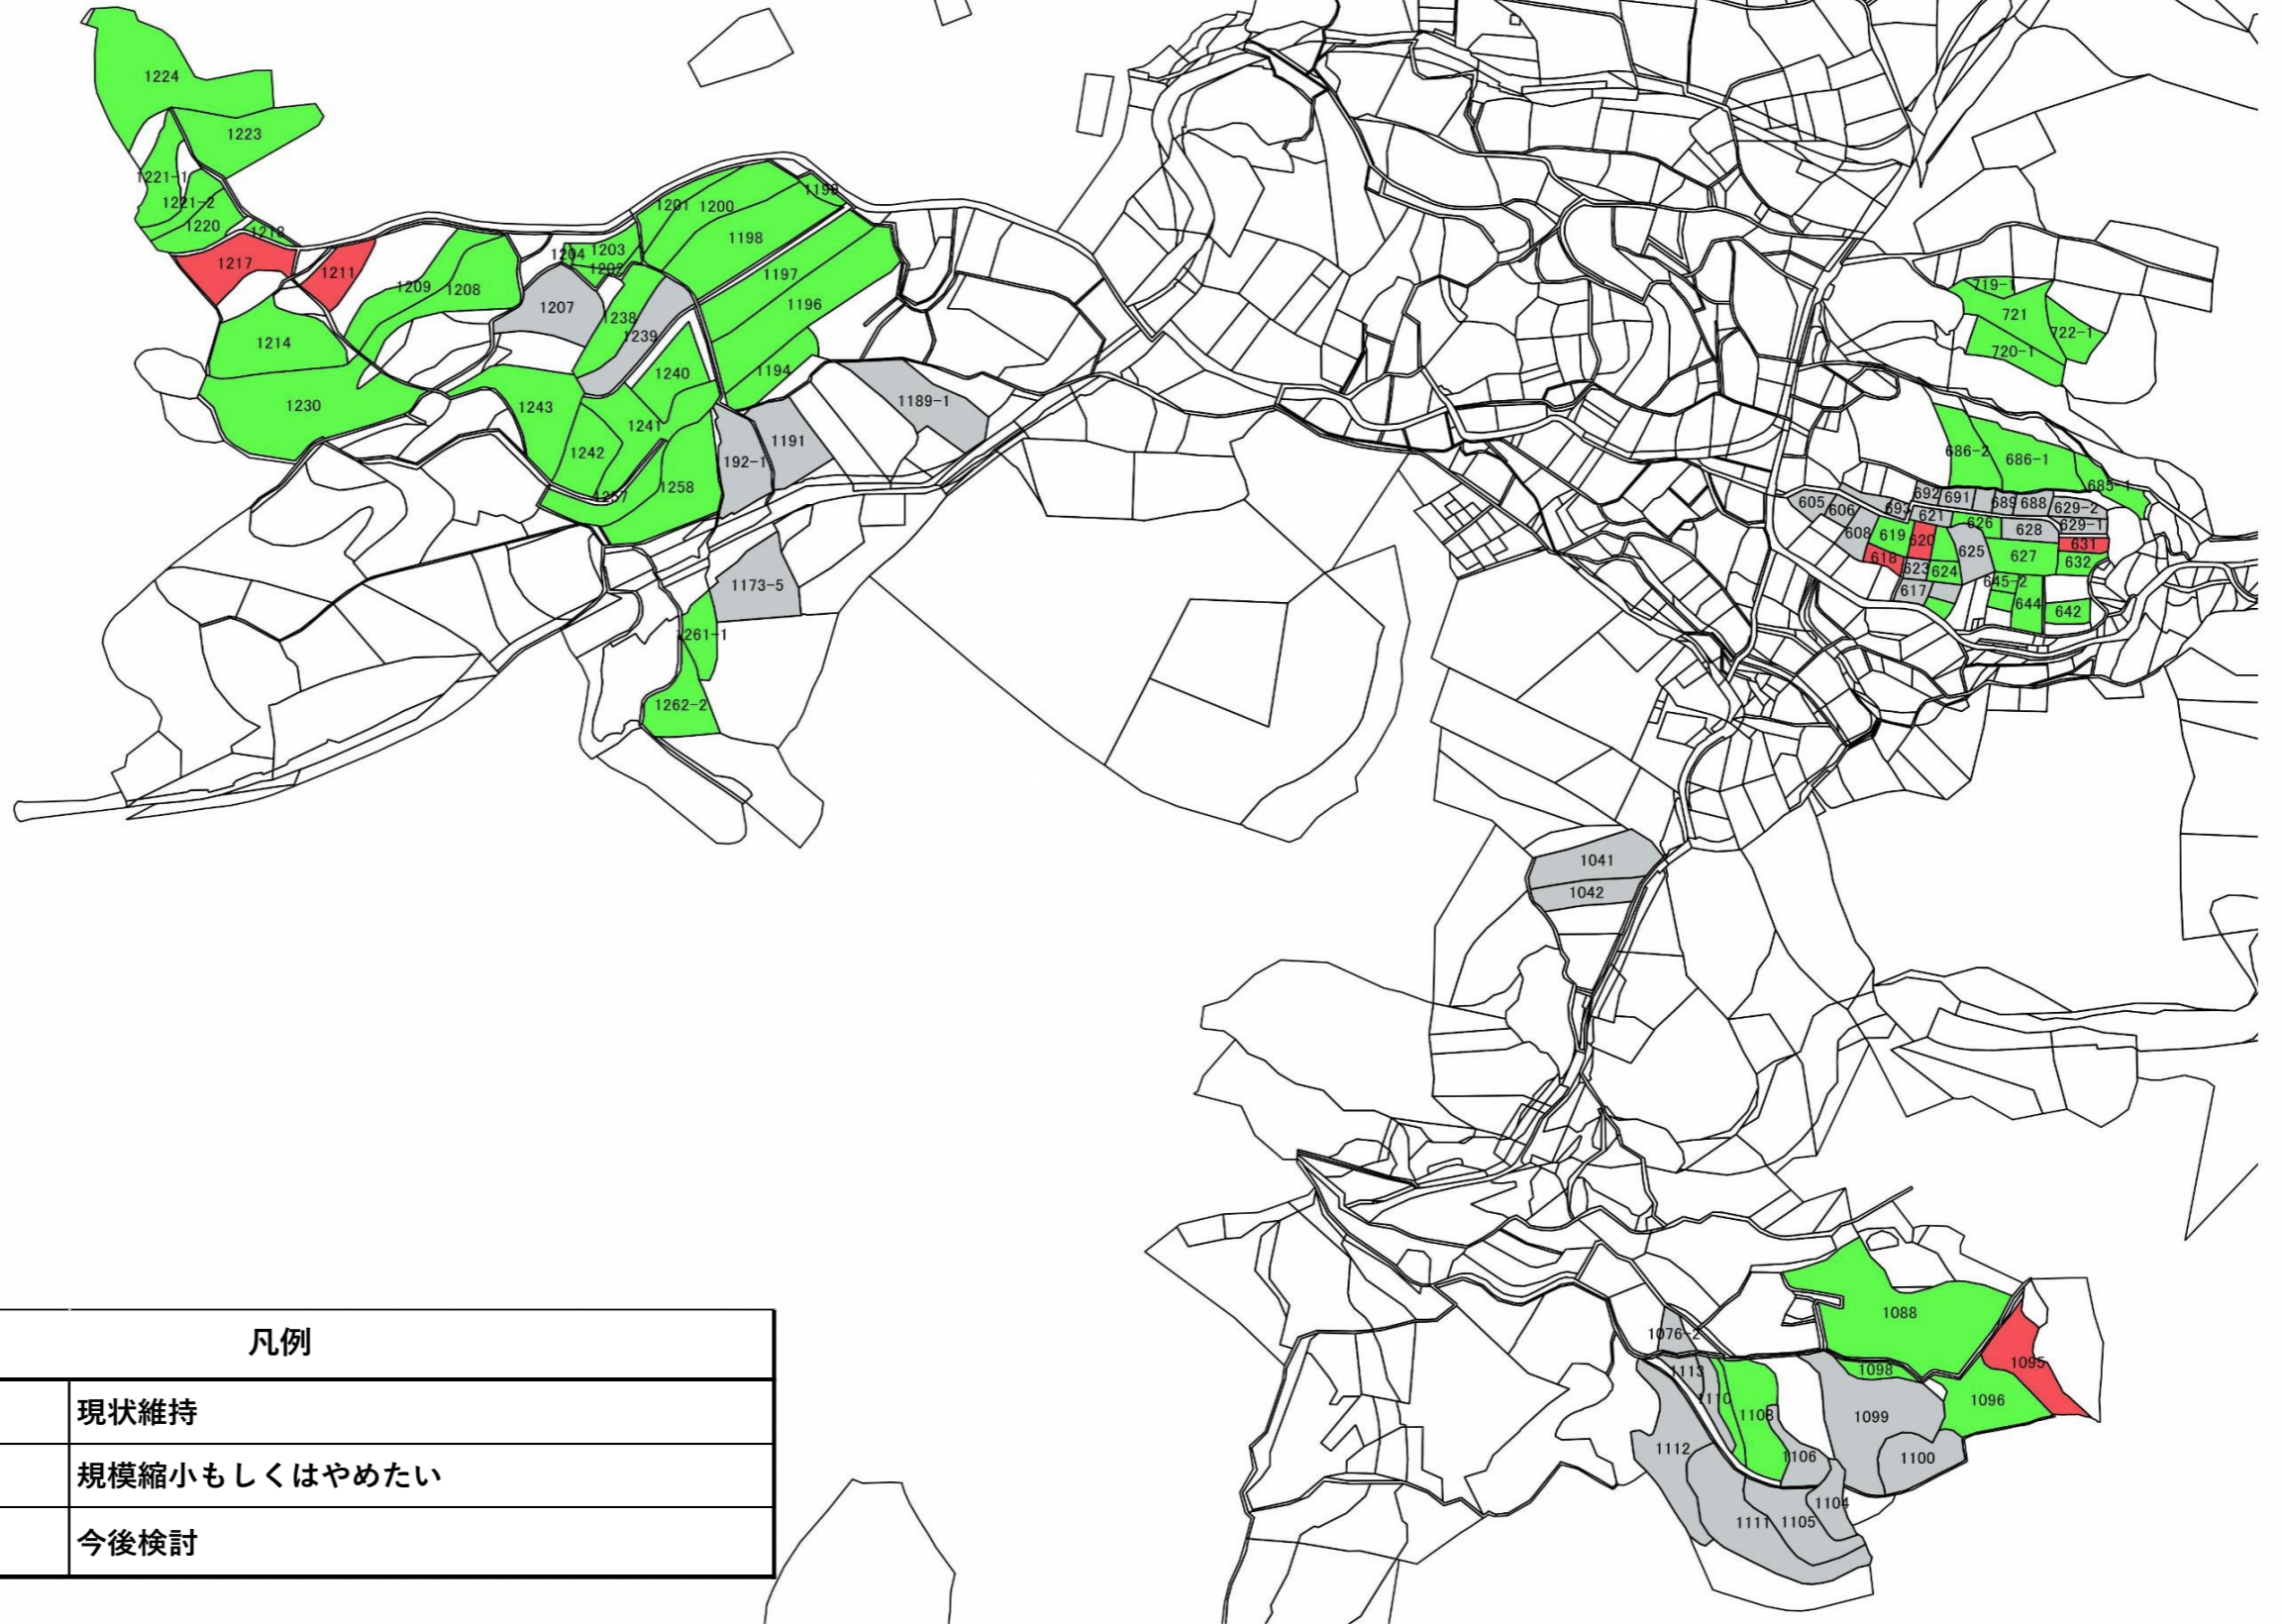

目標地図 別宮区

この図面の地番は配置を表すものであり、権利関係の確認には使用できません。

90 0 90 180 270 360 1:3,000

凡例	
	現状維持
	規模縮小もしくははやめたい
	今後検討

この図面の地番は配置を表すものであり、権利関係の確認には使用できません。

90 0 90 180 270 360 1:3,000

凡例	
	現状維持
	規模縮小もしくはやめたい
	今後検討

この図面の地番は配置を表すものであり、権利関係の確認には使用できません。

90 0 90 180 270 360 1:3,000

凡例	
	現状維持
	規模縮小もしくははやめたい
	今後検討