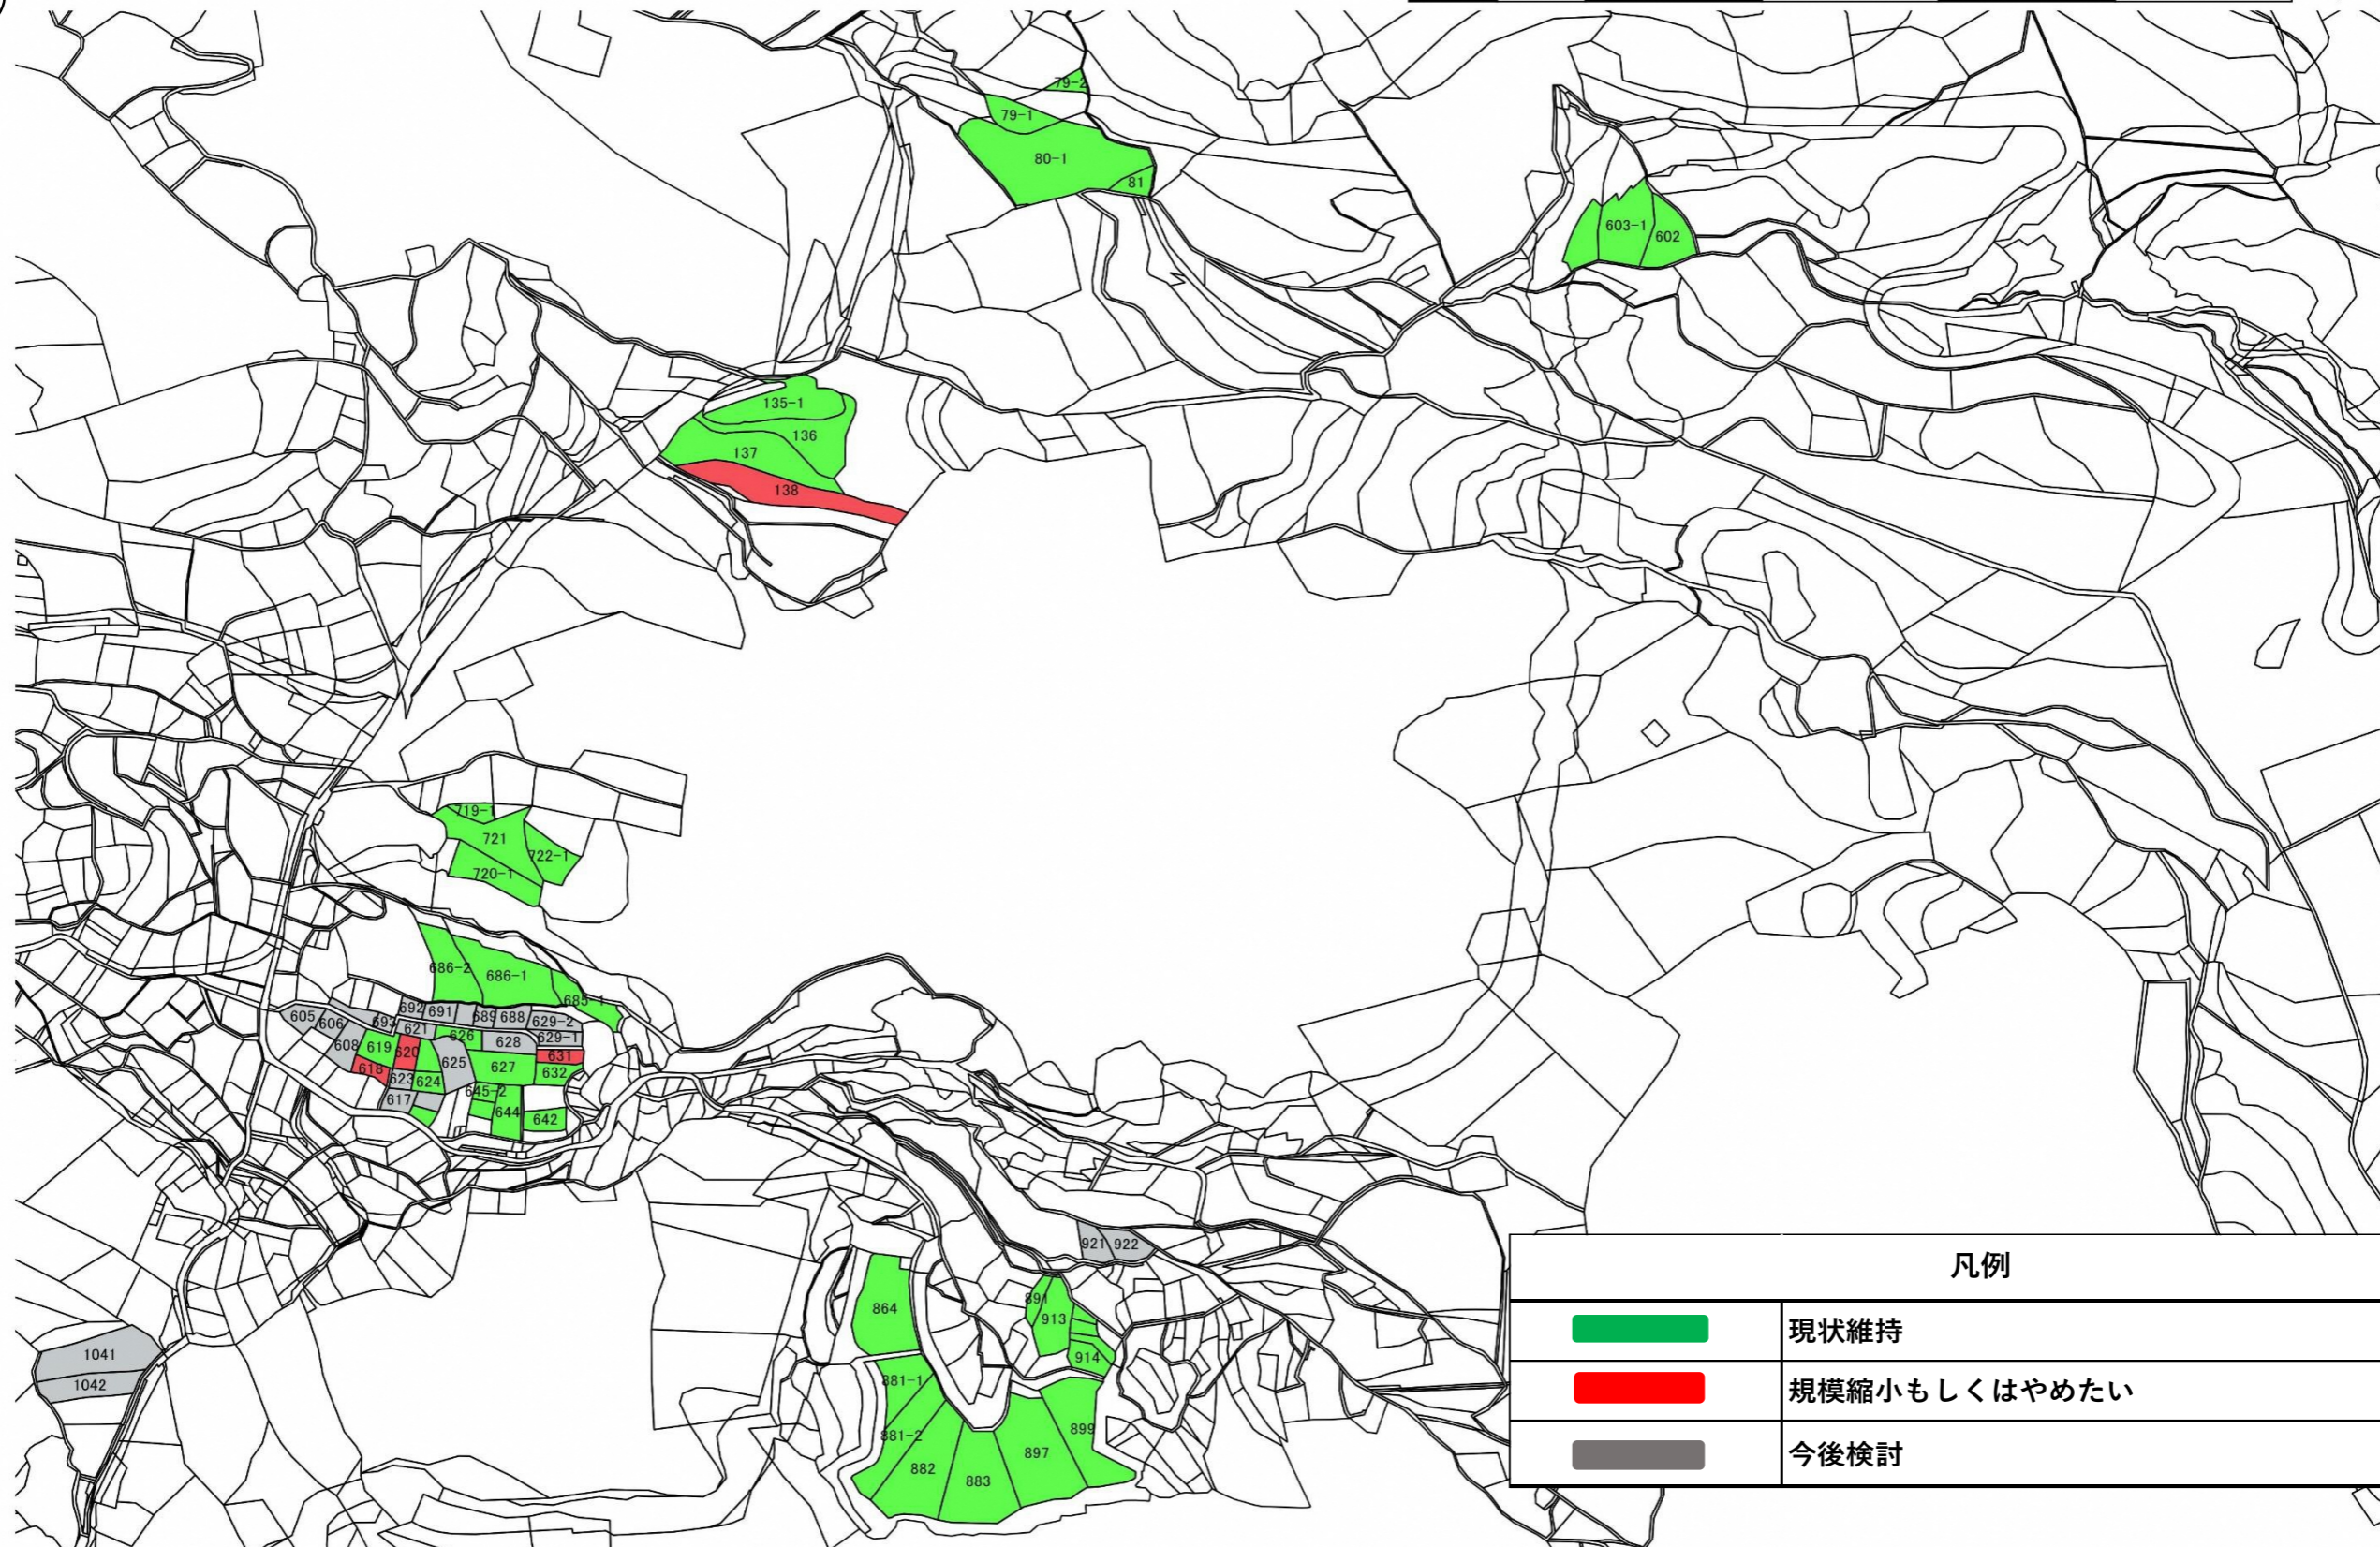

目標地図 別宮区

この図面の地番は配置を表すものであり、権利関係の確認には使用できません。

90 0 90 180 270 360 1:3,000

凡例	
	現状維持
	規模縮小もしくははやめたい
	今後検討

この図面の地番は配置を表すものであり、権利関係の確認には使用できません。

90 0 90 180 270 360 1:3,000

凡例	
	現状維持
	規模縮小もしくはやめたい
	今後検討

この図面の地番は配置を表すものであり、権利関係の確認には使用できません。

90 0 90 180 270 360 1:3,000

凡例	
	現状維持
	規模縮小もしくははやめたい
	今後検討