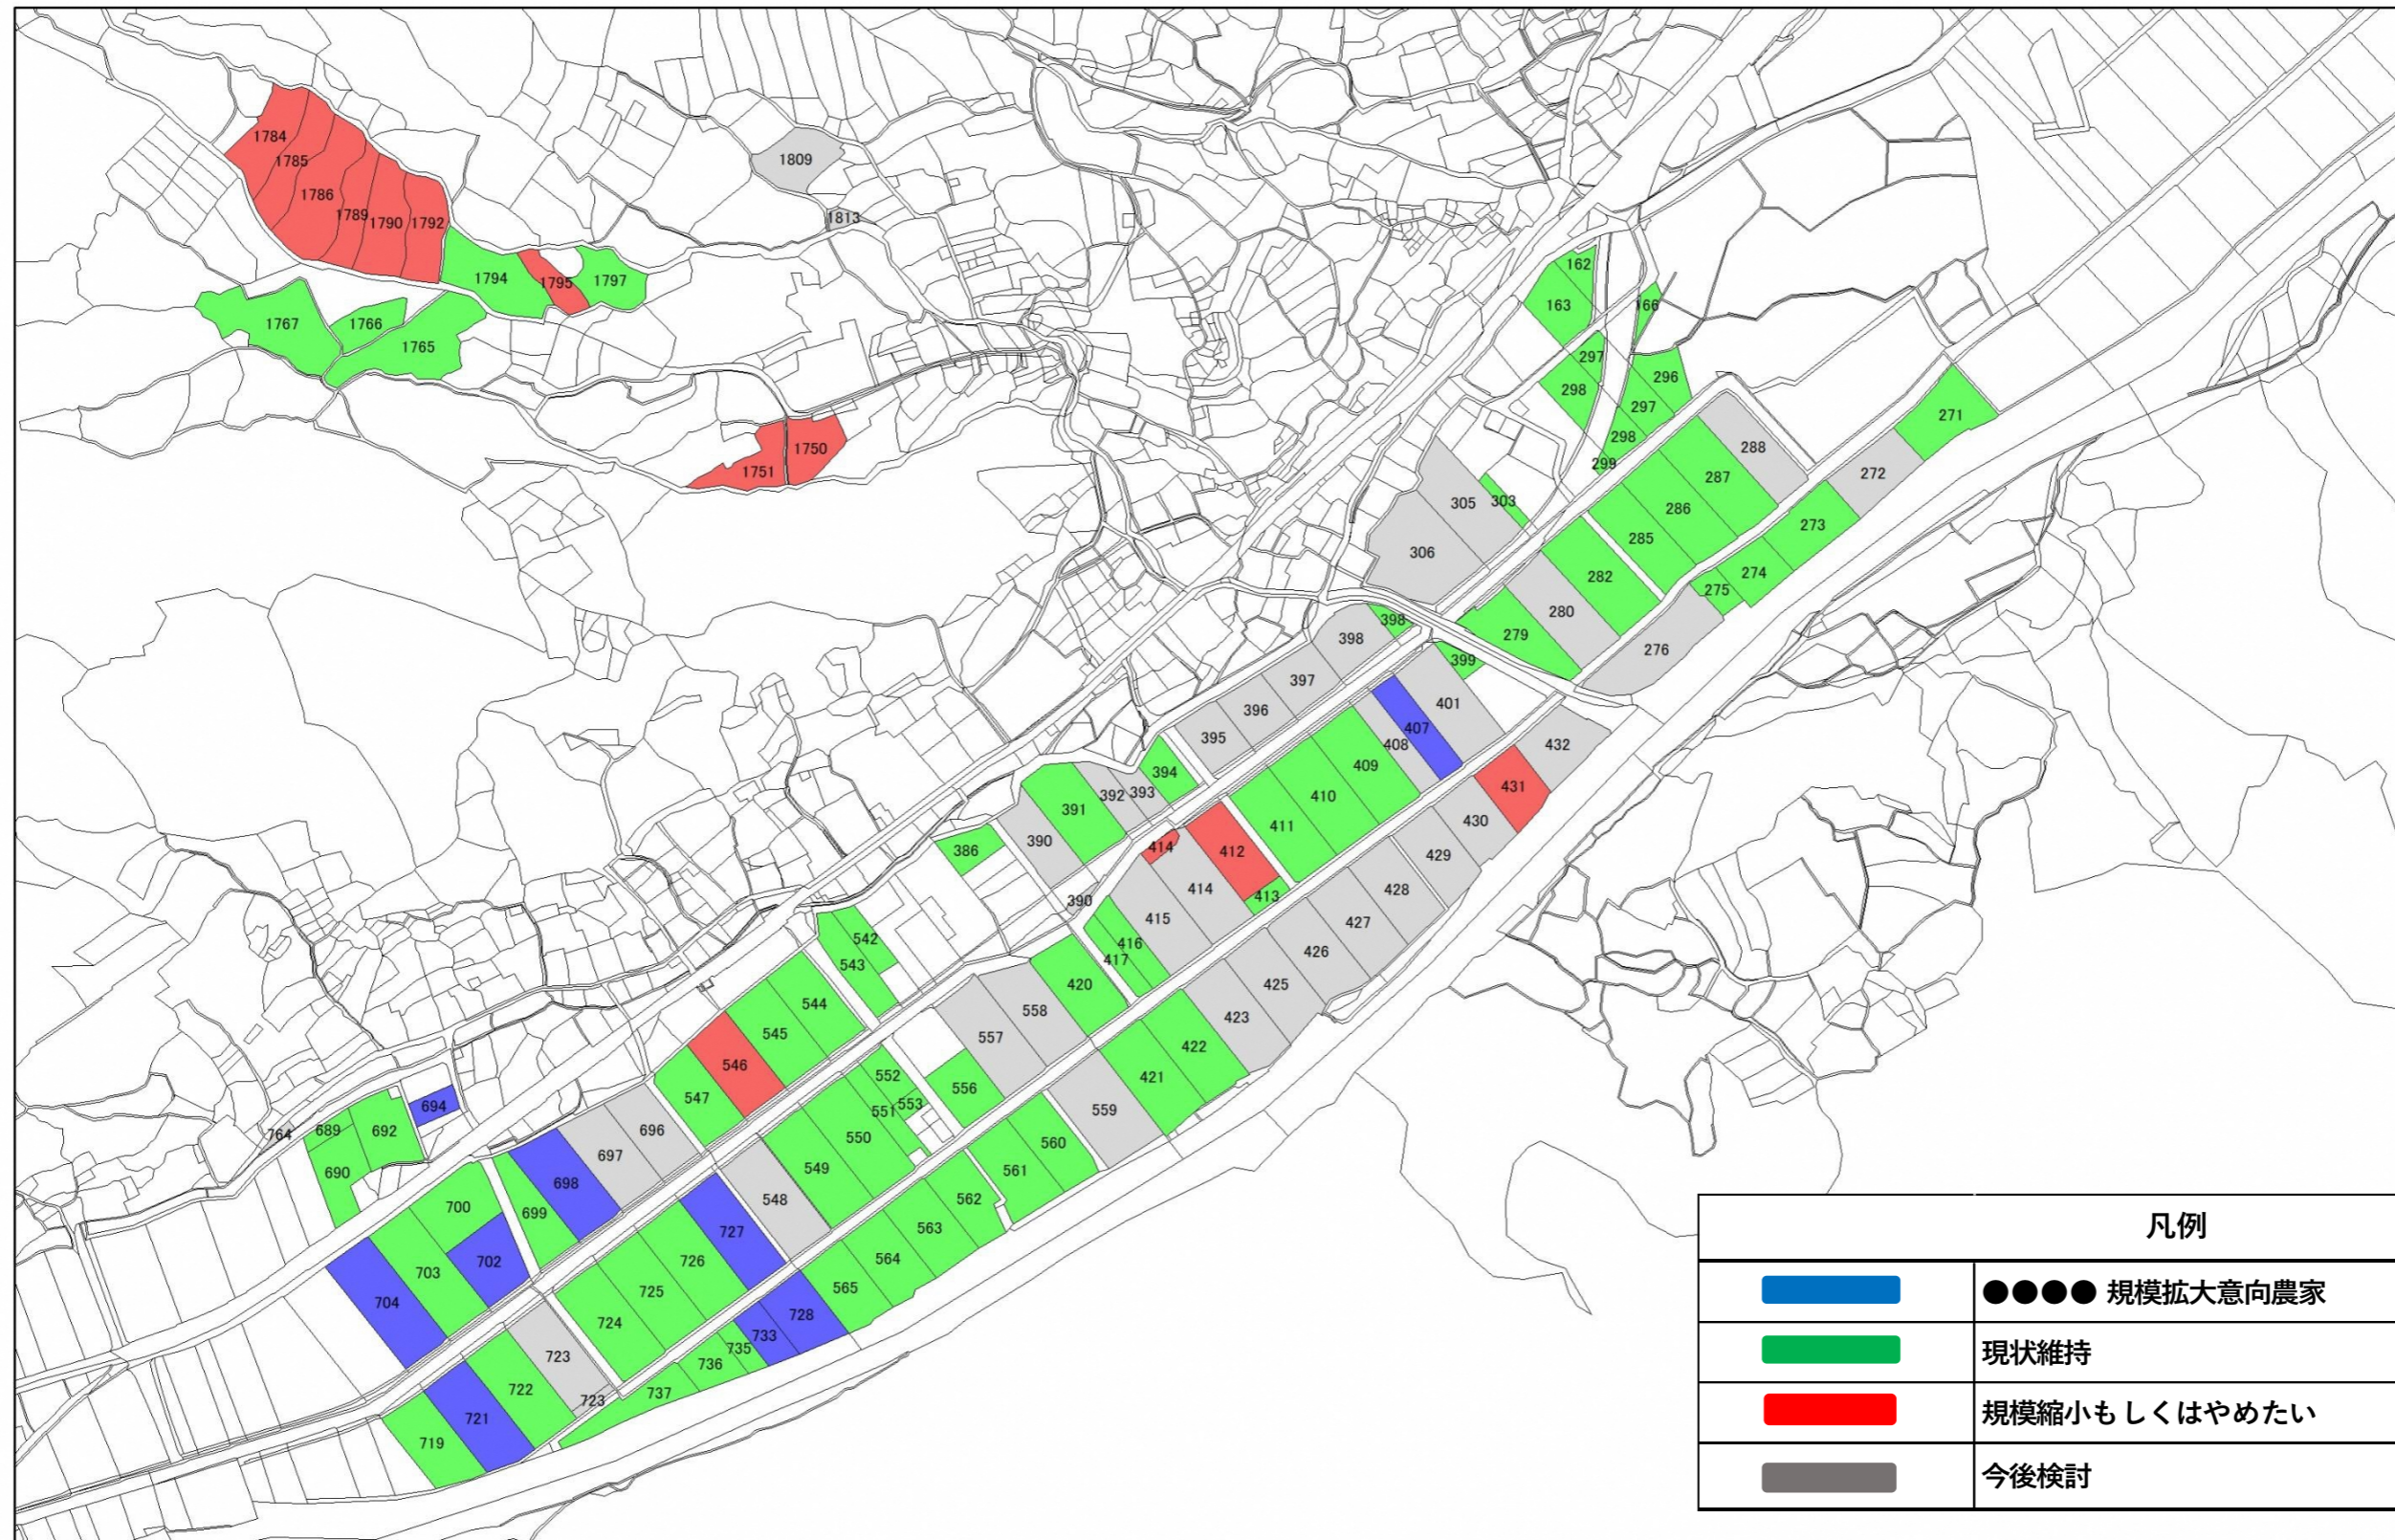

目標地図 吉井

この図面の地番は配置を表すものであり、権利関係の確認には使用できません。

0 55 110 220 330 440 m 1:3,500

凡例	
	●●●● 規模拡大意向農家
	現状維持
	規模縮小もしくははやめたい
	今後検討