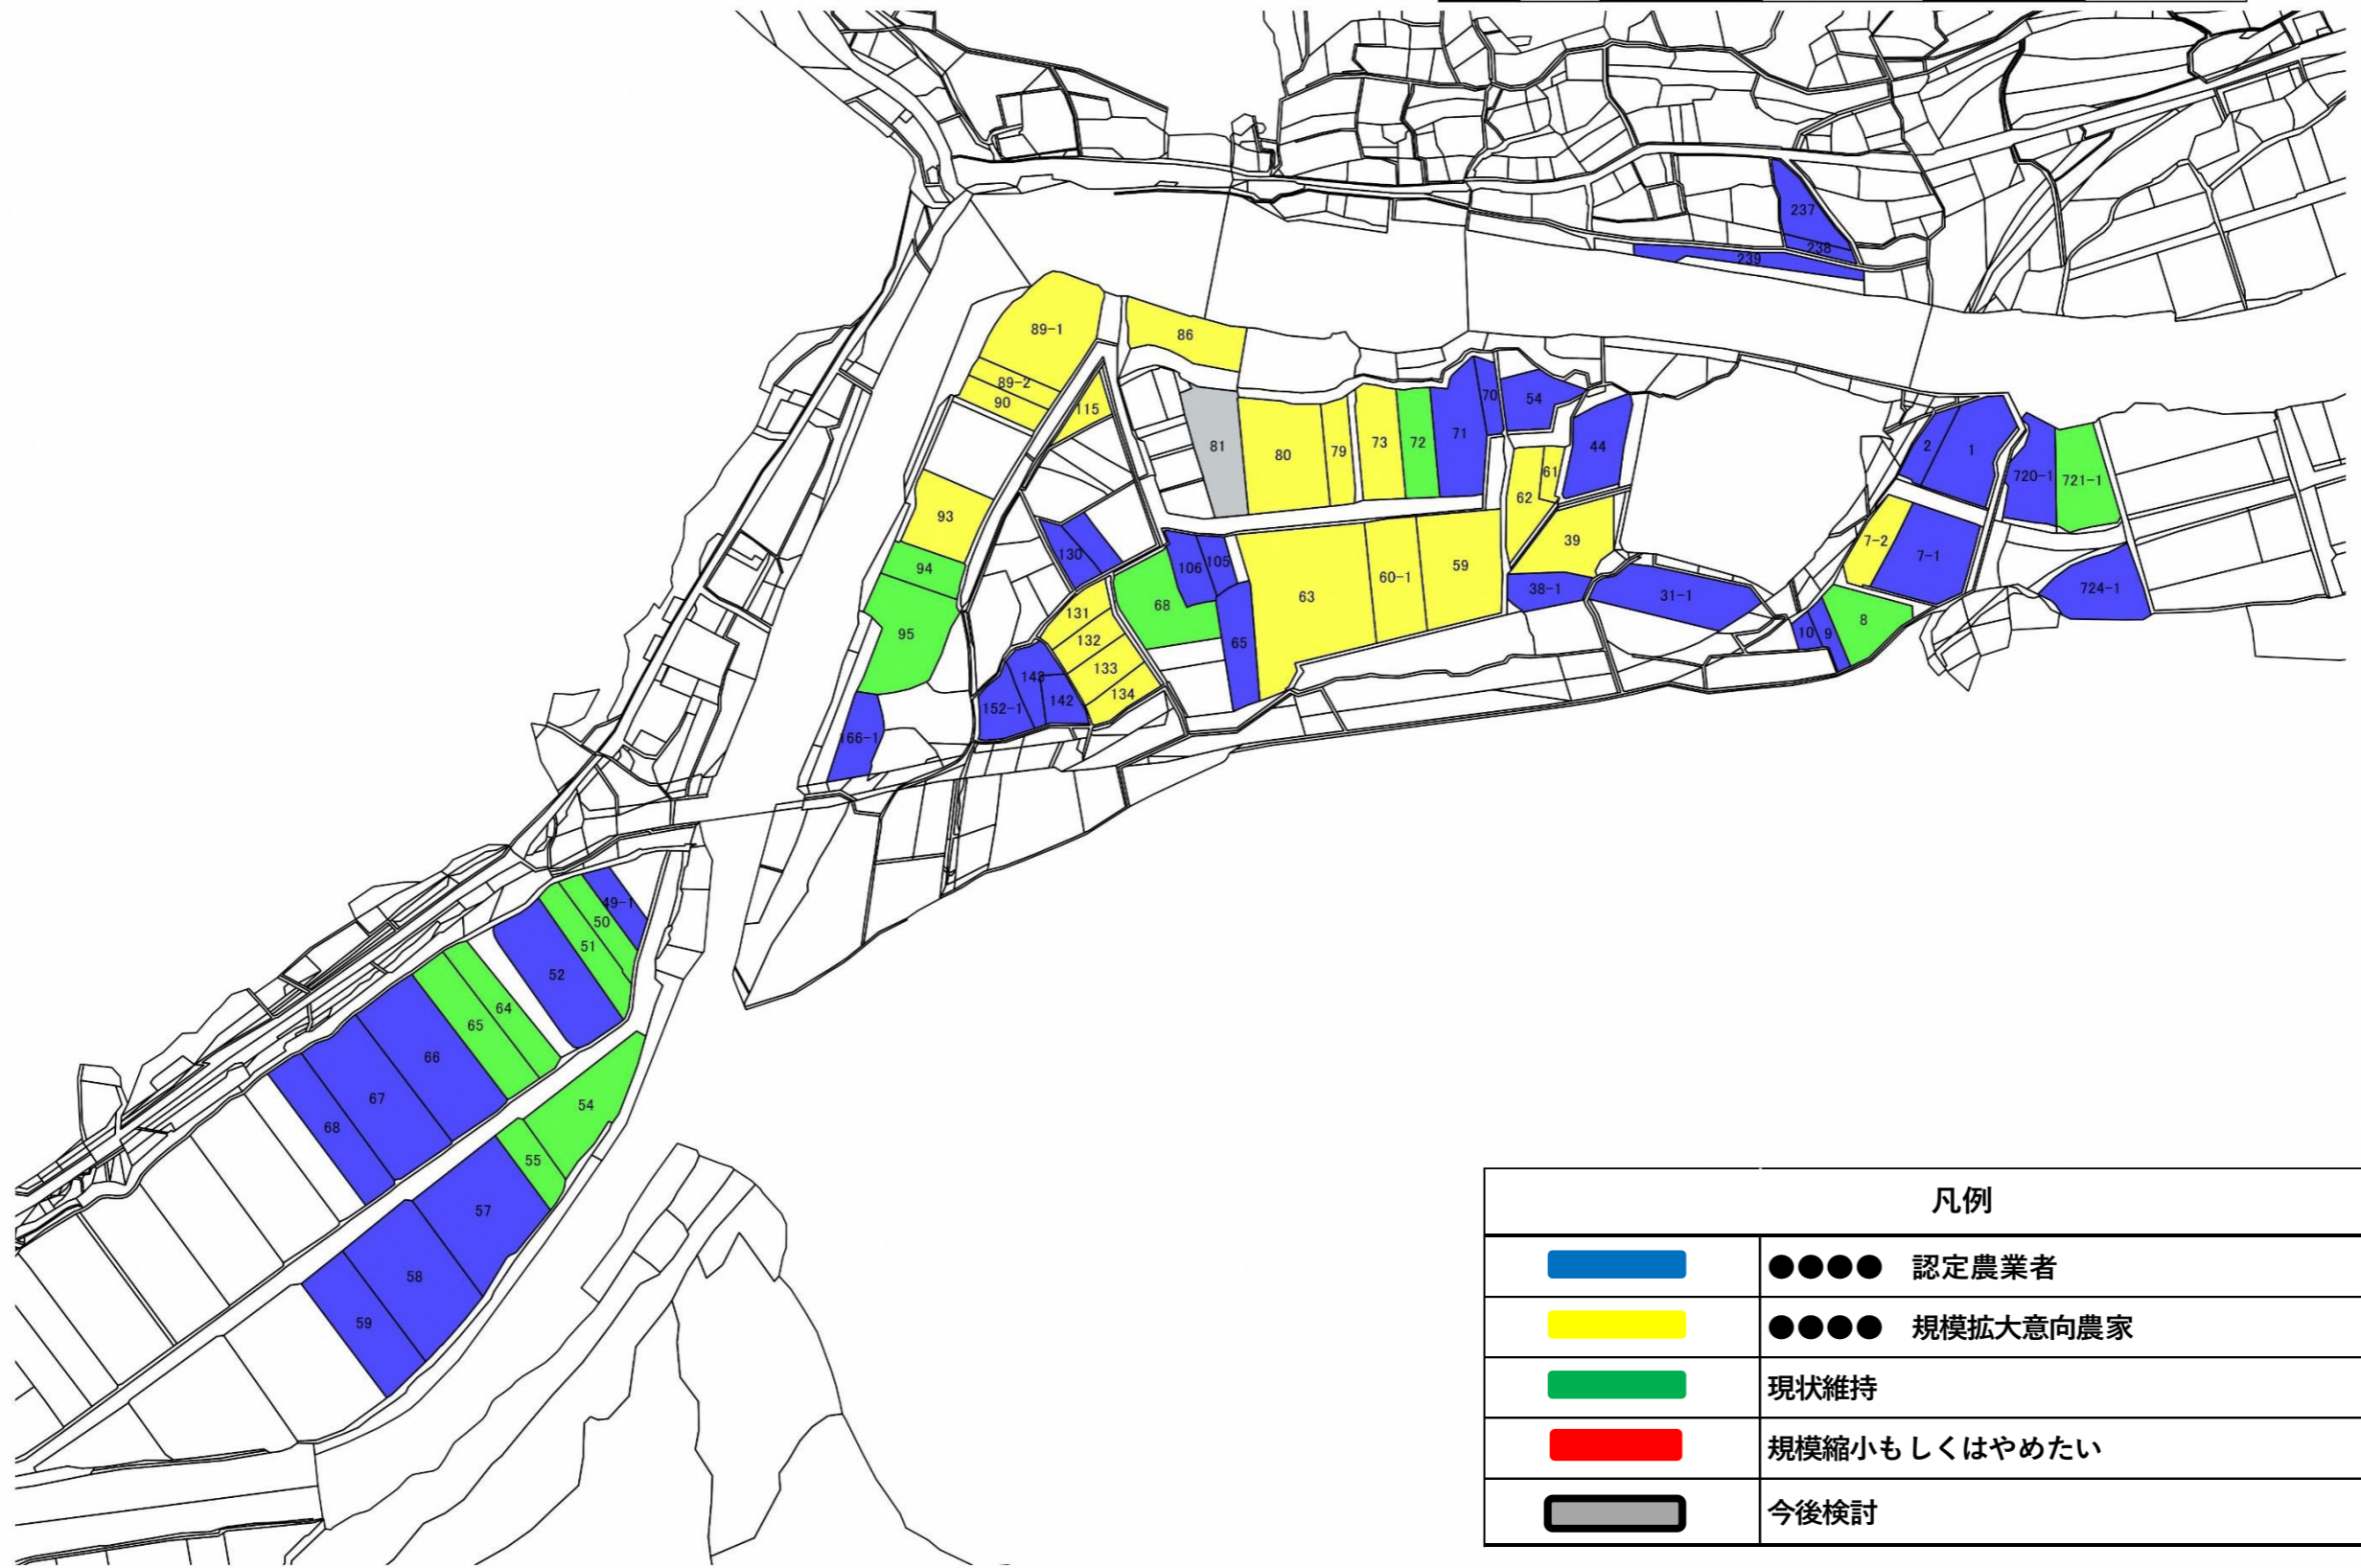

目標地図 万久里

この図面の地番は配置を表すものであり、権利関係の確認には使用できません。

70 0 70 140 210 280 1:2,500

凡例	
	●●●● 認定農業者
	●●●● 規模拡大意向農家
	現状維持
	規模縮小もしくははやめたい
	今後検討