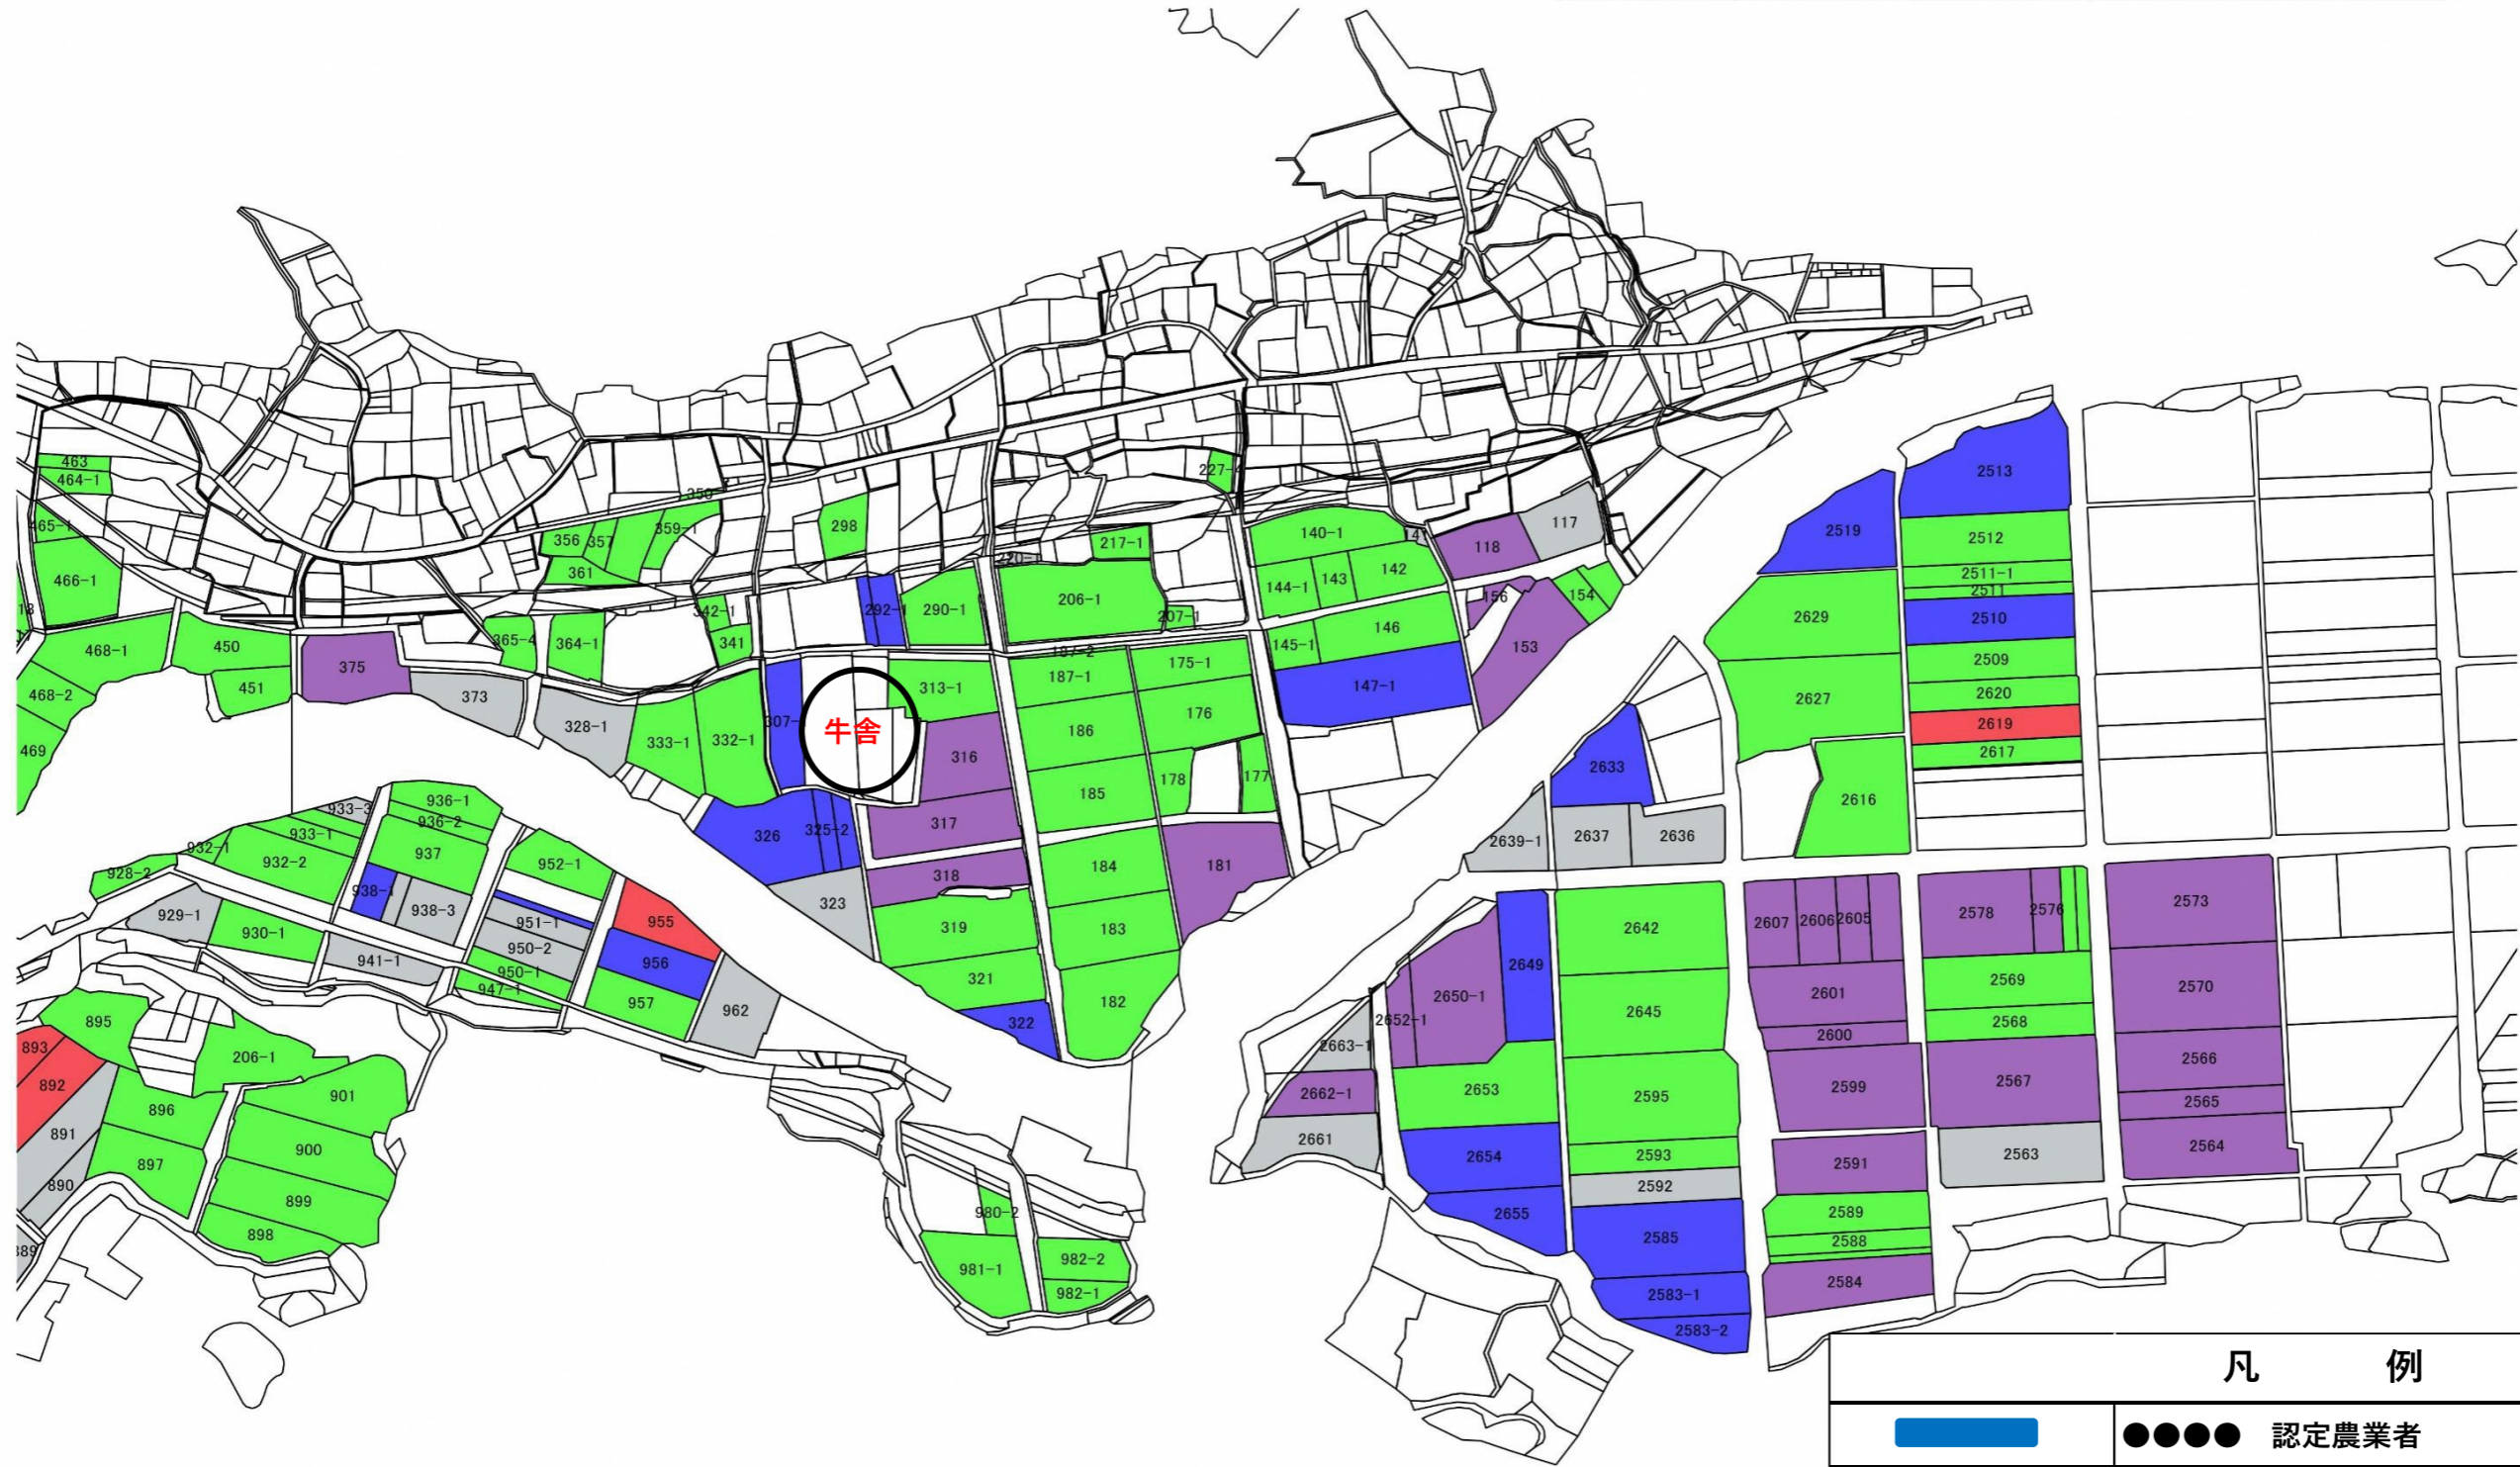

# 目標地図 三宅

この図面の地番は配置を表すものであり、権利関係の確認には使用できません。

80 0 80 160 240 320 400

凡 例	
	●●●● 認定農業者
	●●●● 認定農業者
	現状維持
	規模縮小もしくははやめたい
	今後検討

この図面の地番は配置を表すものであり、権利関係の確認には使用できません。

80 0 80 160 240 320 400

凡 例	
	●●●● 認定農業者
	●●●● 認定農業者
	現状維持
	規模縮小もしくはやめたい
	今後検討