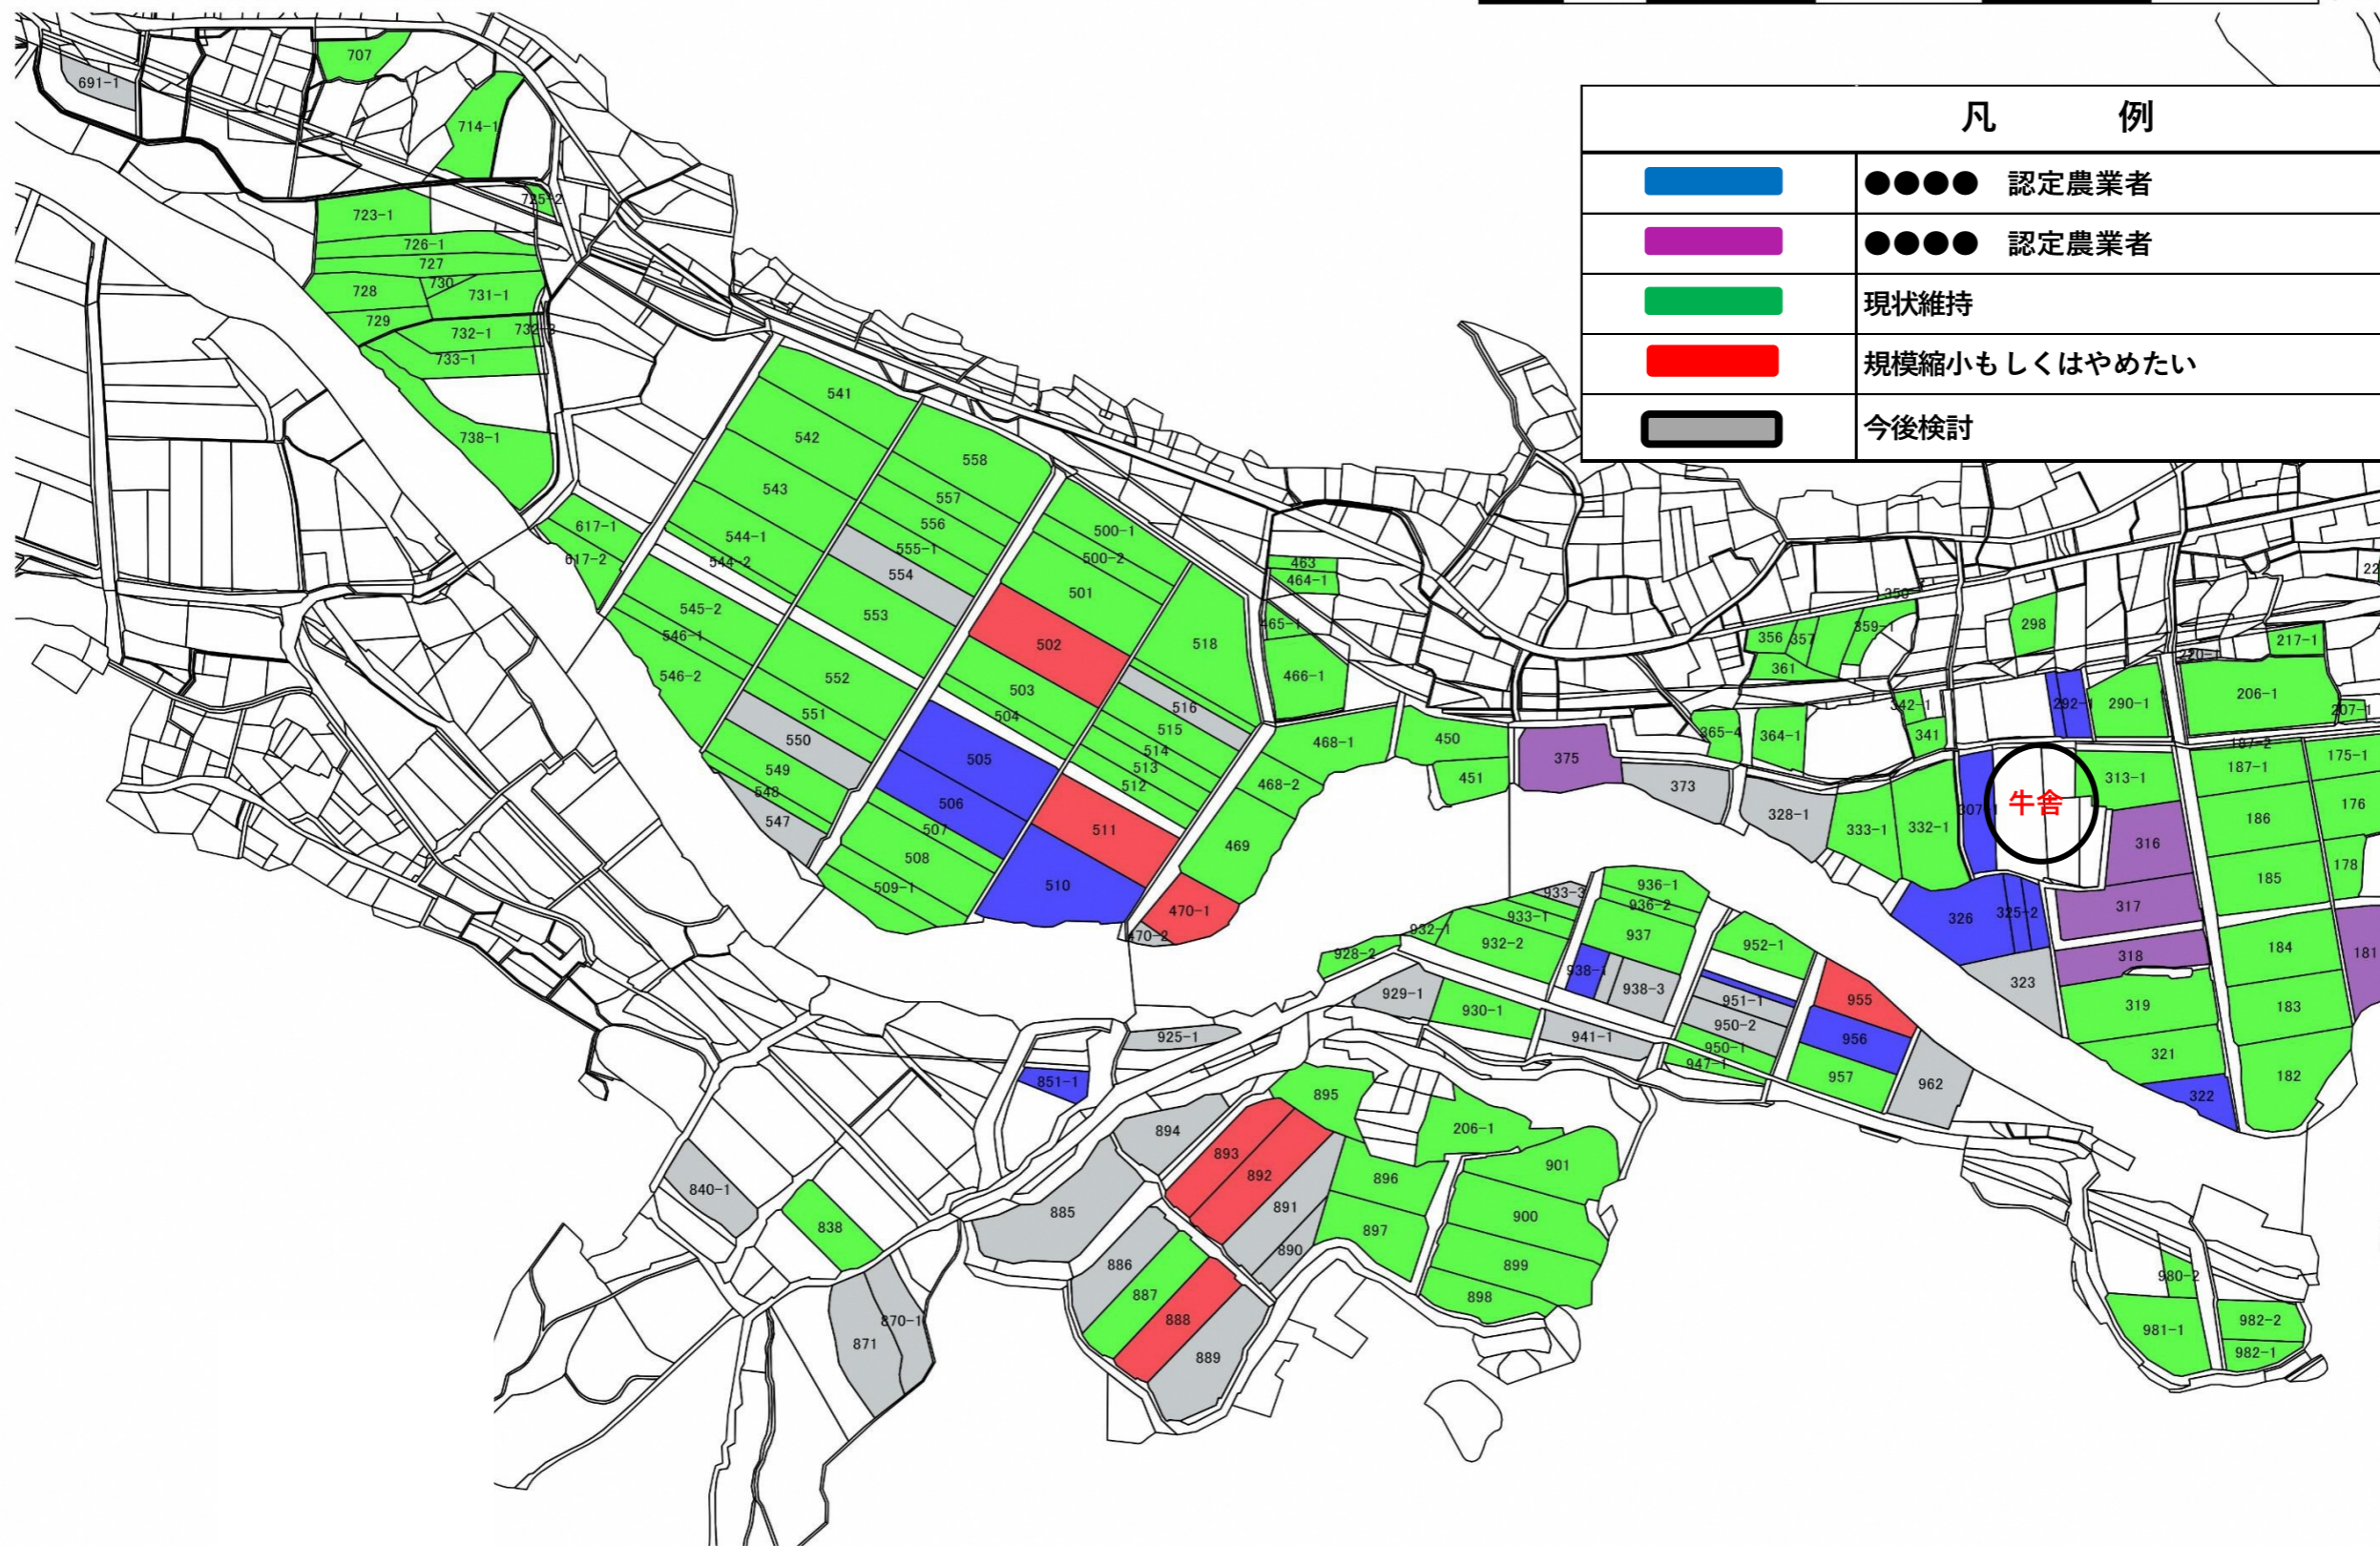

# 目標地図 三宅

この図面の地番は配置を表すものであり、権利関係の確認には使用できません。

80 0 80 160 240 320 400

凡 例	
	●●●● 認定農業者
	●●●● 認定農業者
	現状維持
	規模縮小もしくははやめたい
	今後検討

この図面の地番は配置を表すものであり、権利関係の確認には使用できません。

80 0 80 160 240 320 400

凡 例	
	●●●● 認定農業者
	●●●● 認定農業者
	現状維持
	規模縮小もしくはやめたい
	今後検討