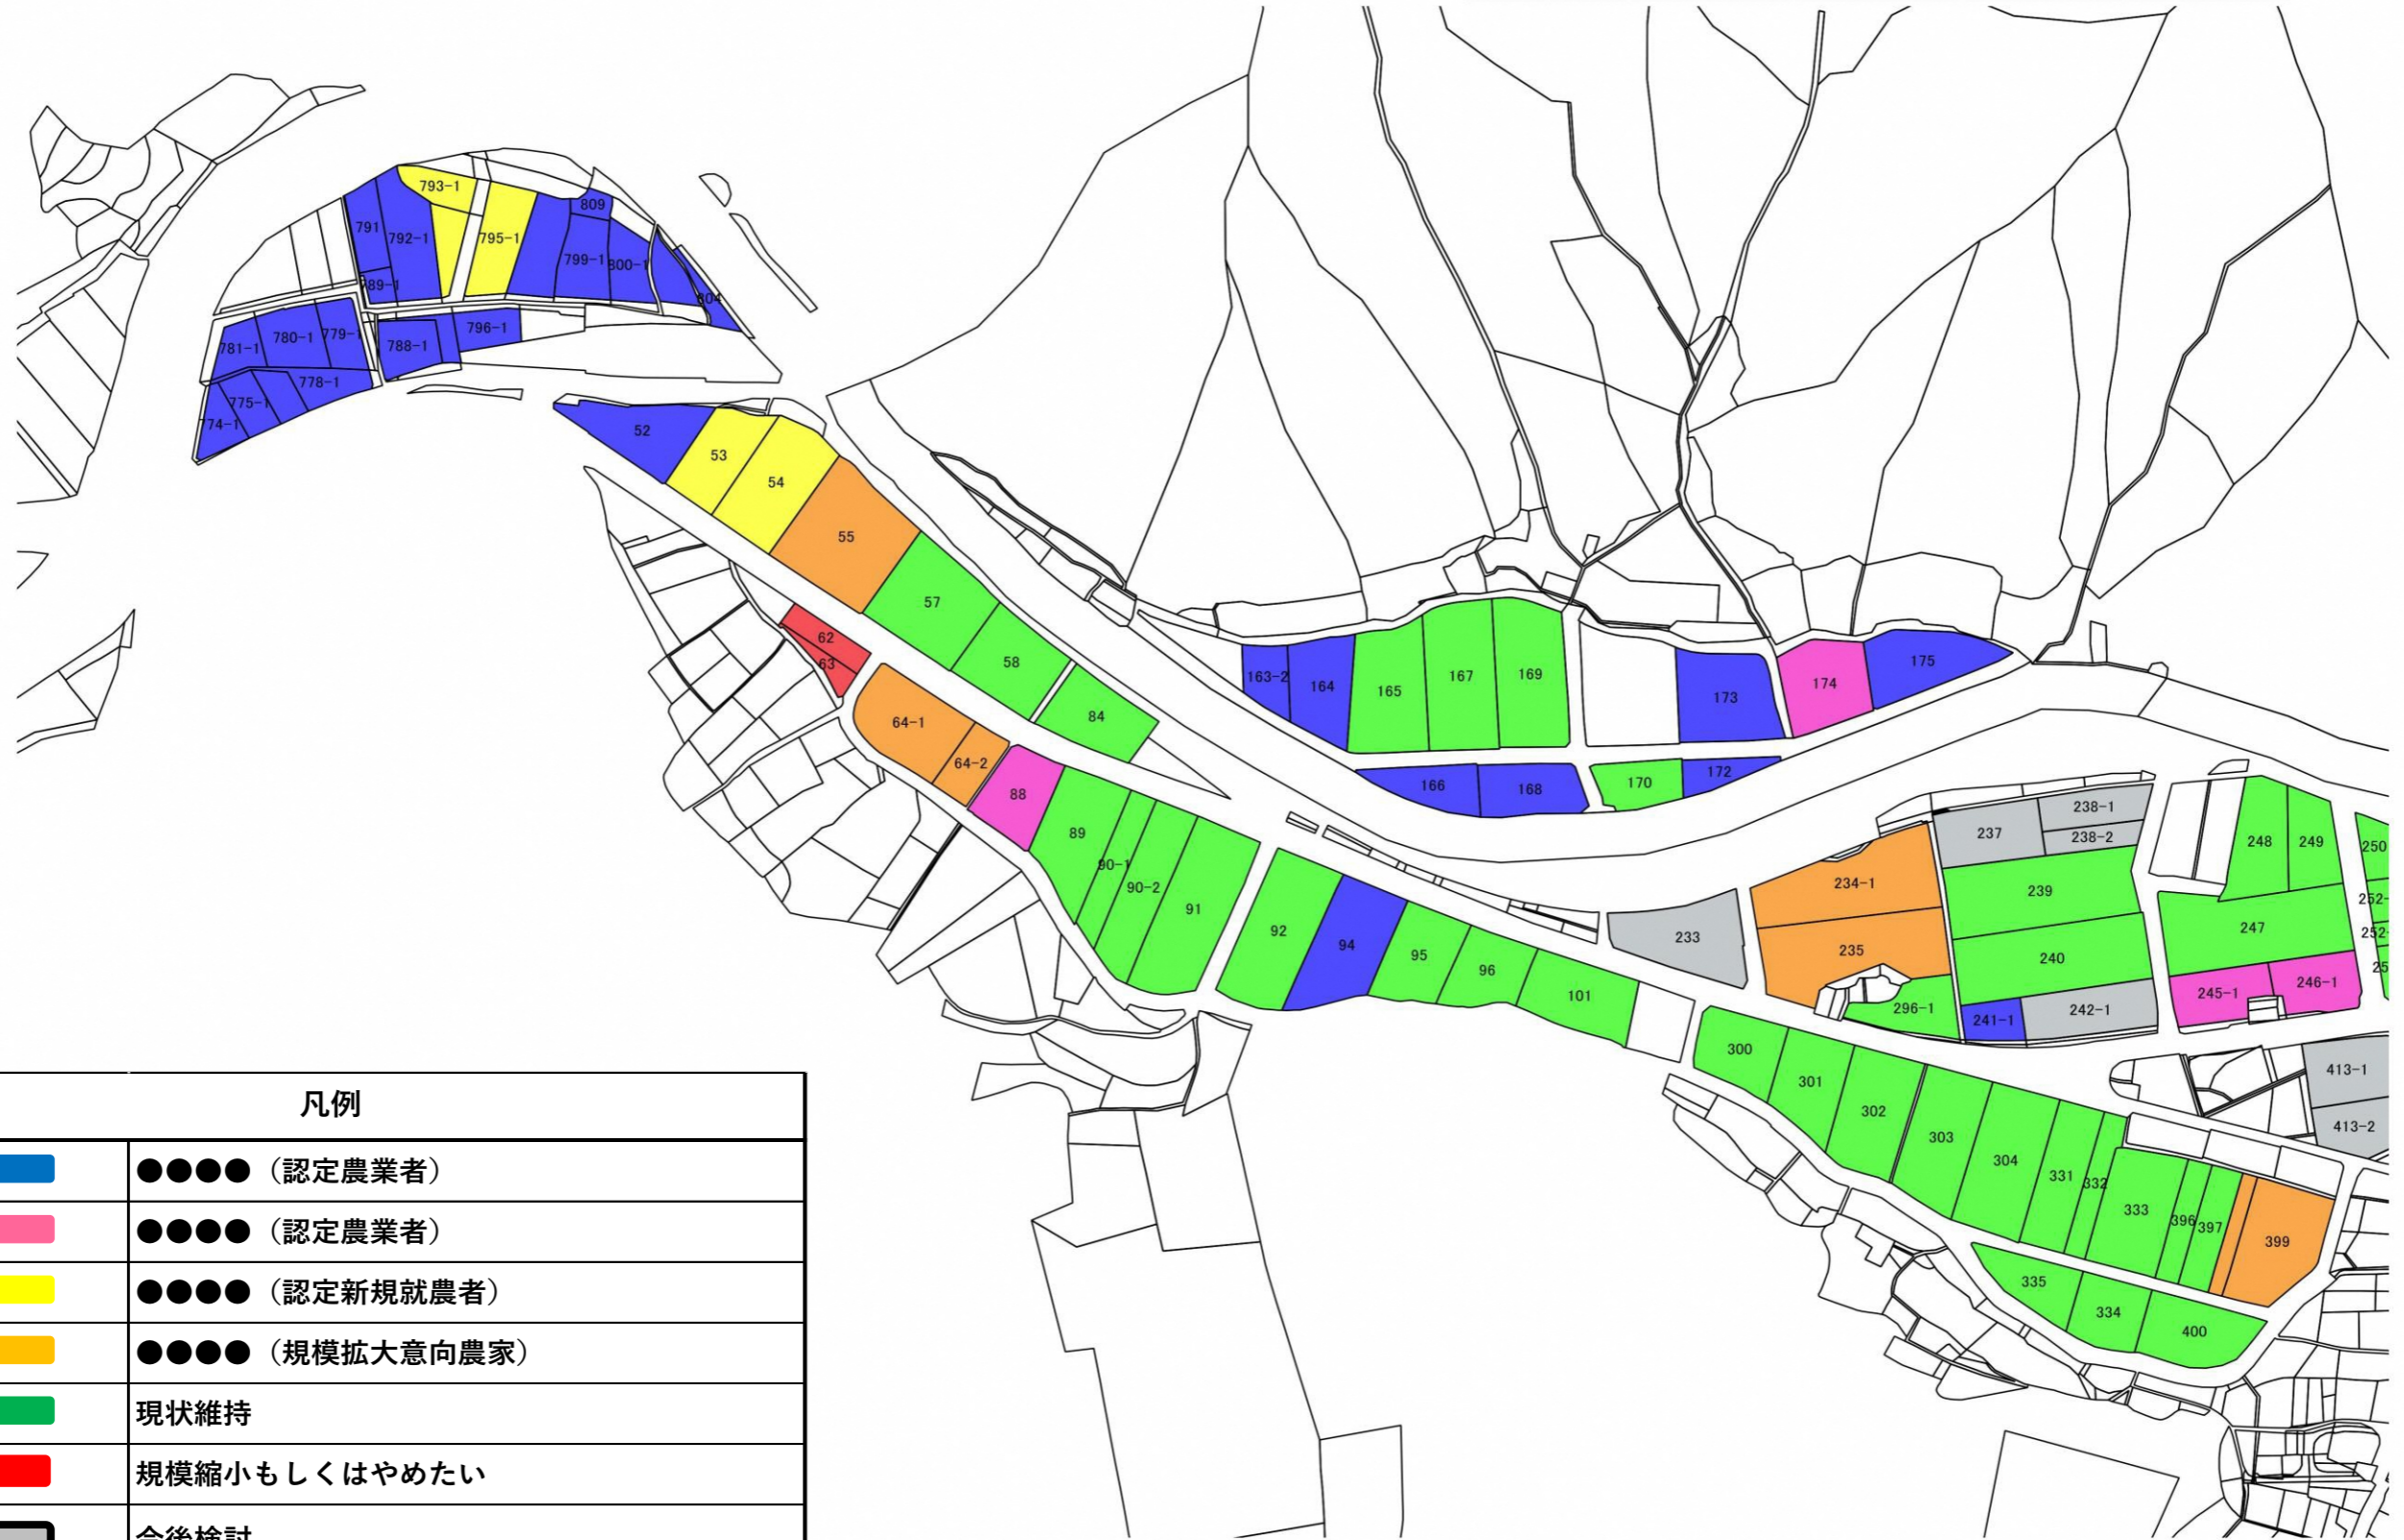

目標地図 蔵垣

この図面の地番は配置を表すものであり、権利関係の確認には使用できません。

70 0 70 140 210 280 1:2,500

この図面の地番は配置を表すものであり、権利関係の確認には使用できません。

70 0 70 140 210 280 1:2,500

凡例	
	●●●● (認定農業者)
	●●●● (認定農業者)
	●●●● (認定新規就農者)
	●●●● (規模拡大意向農家)
	現状維持
	規模縮小もしくははやめたい
	今後検討