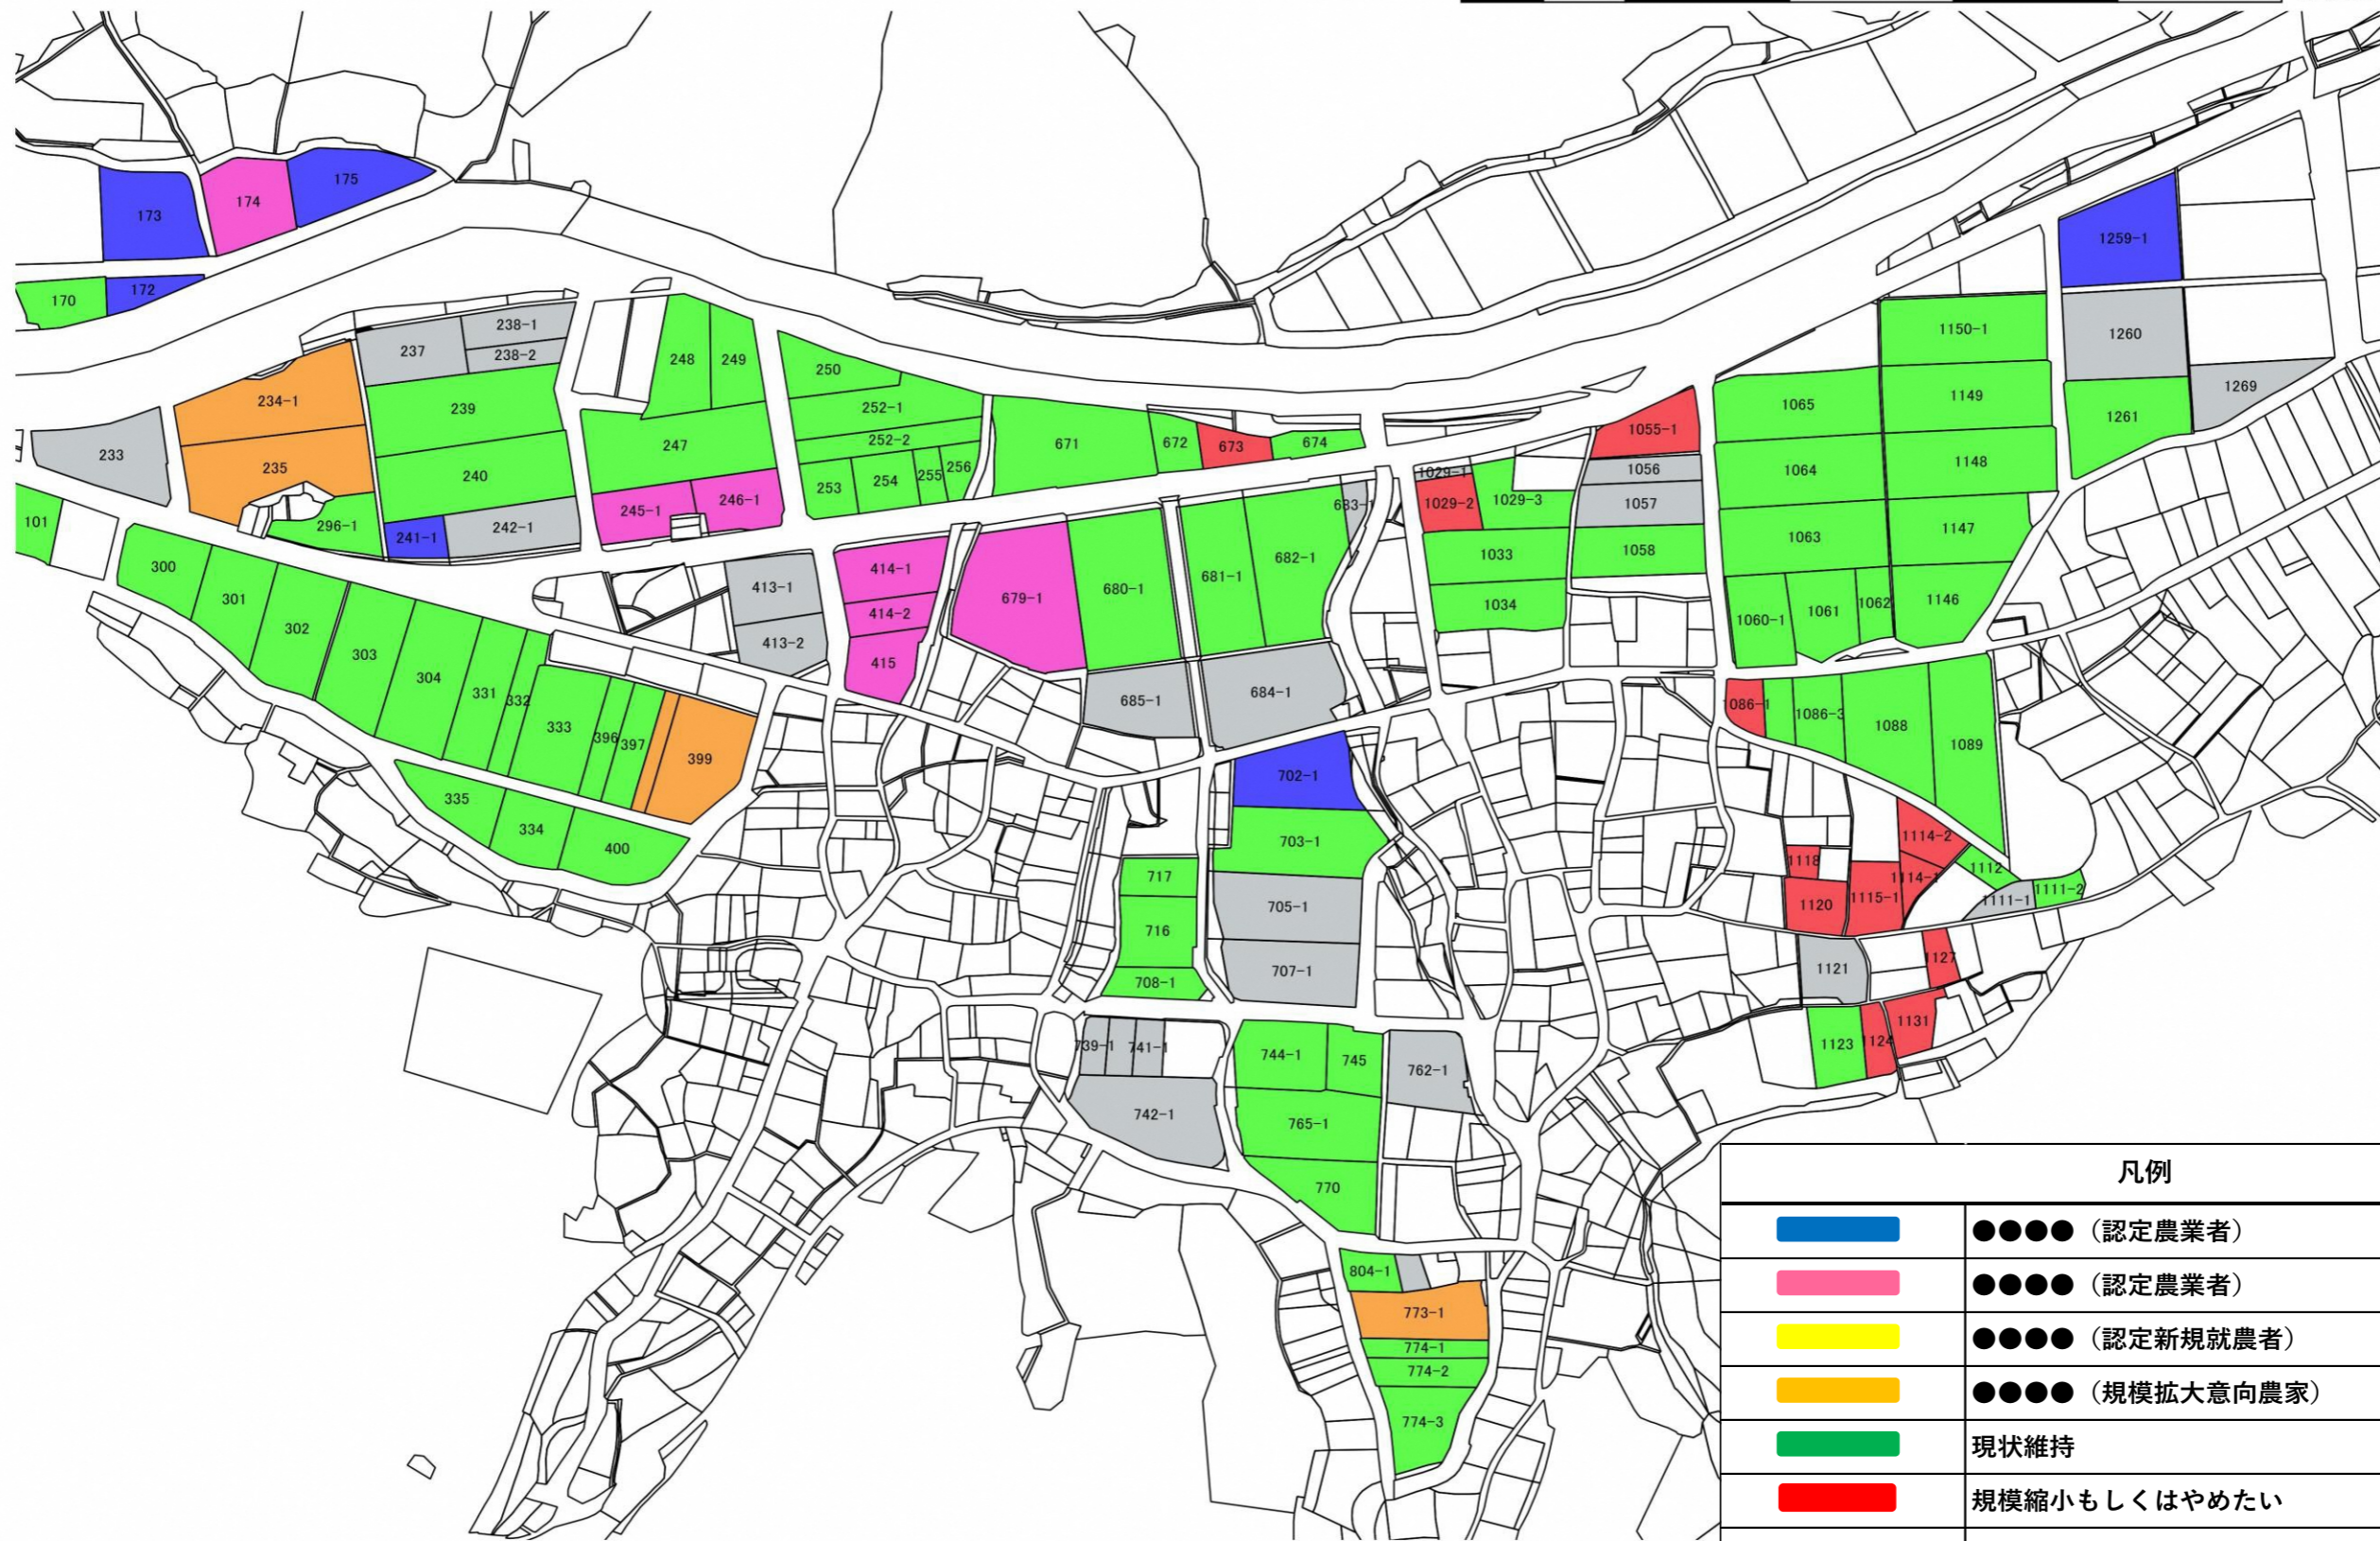

目標地図 蔵垣

この図面の地番は配置を表すものであり、権利関係の確認には使用できません。

70 0 70 140 210 280 1:2,500

この図面の地番は配置を表すものであり、権利関係の確認には使用できません。

70 0 70 140 210 280 1:2,500

凡例	
	●●●● (認定農業者)
	●●●● (認定農業者)
	●●●● (認定新規就農者)
	●●●● (規模拡大意向農家)
	現状維持
	規模縮小もしくははやめたい
	今後検討