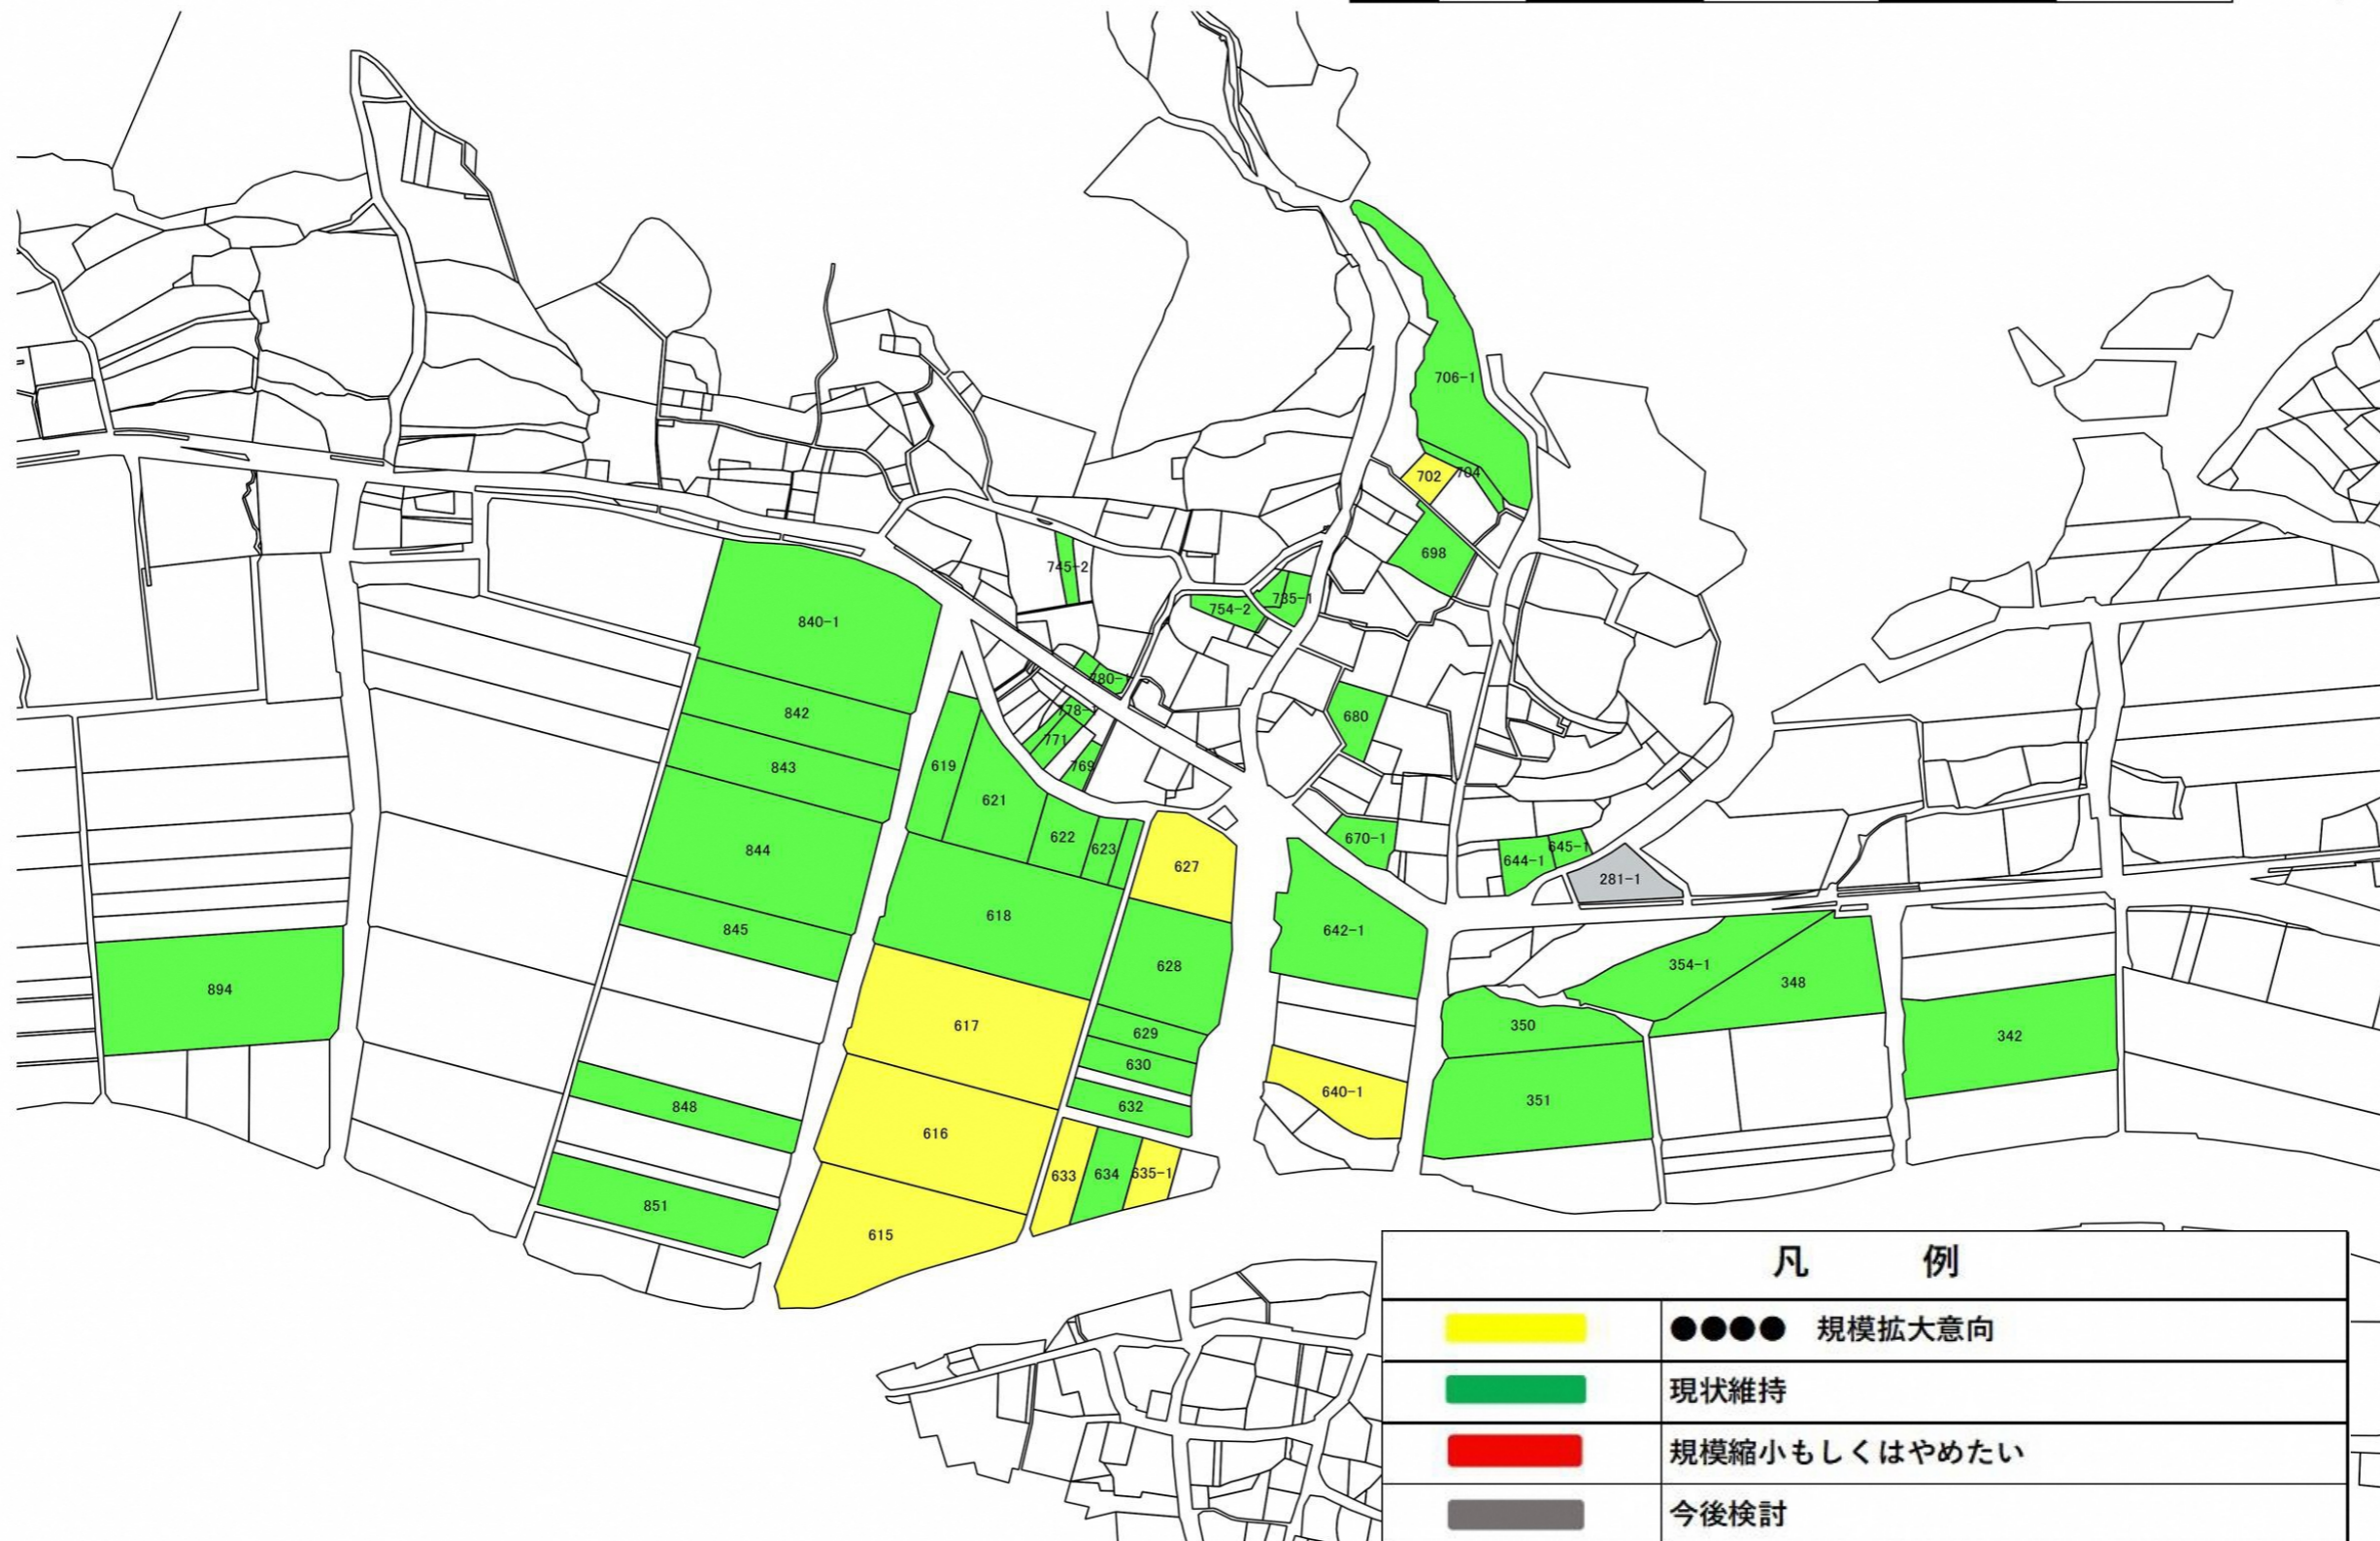

# 目標地図 石堂

この図面の地番は配置を表すものであり、権利関係の確認には使用できません。

60 0 60 120 180 240 m 1:2,000

凡 例	
	●●●● 規模拡大意向
	現状維持
	規模縮小もしくはやめたい
	今後検討