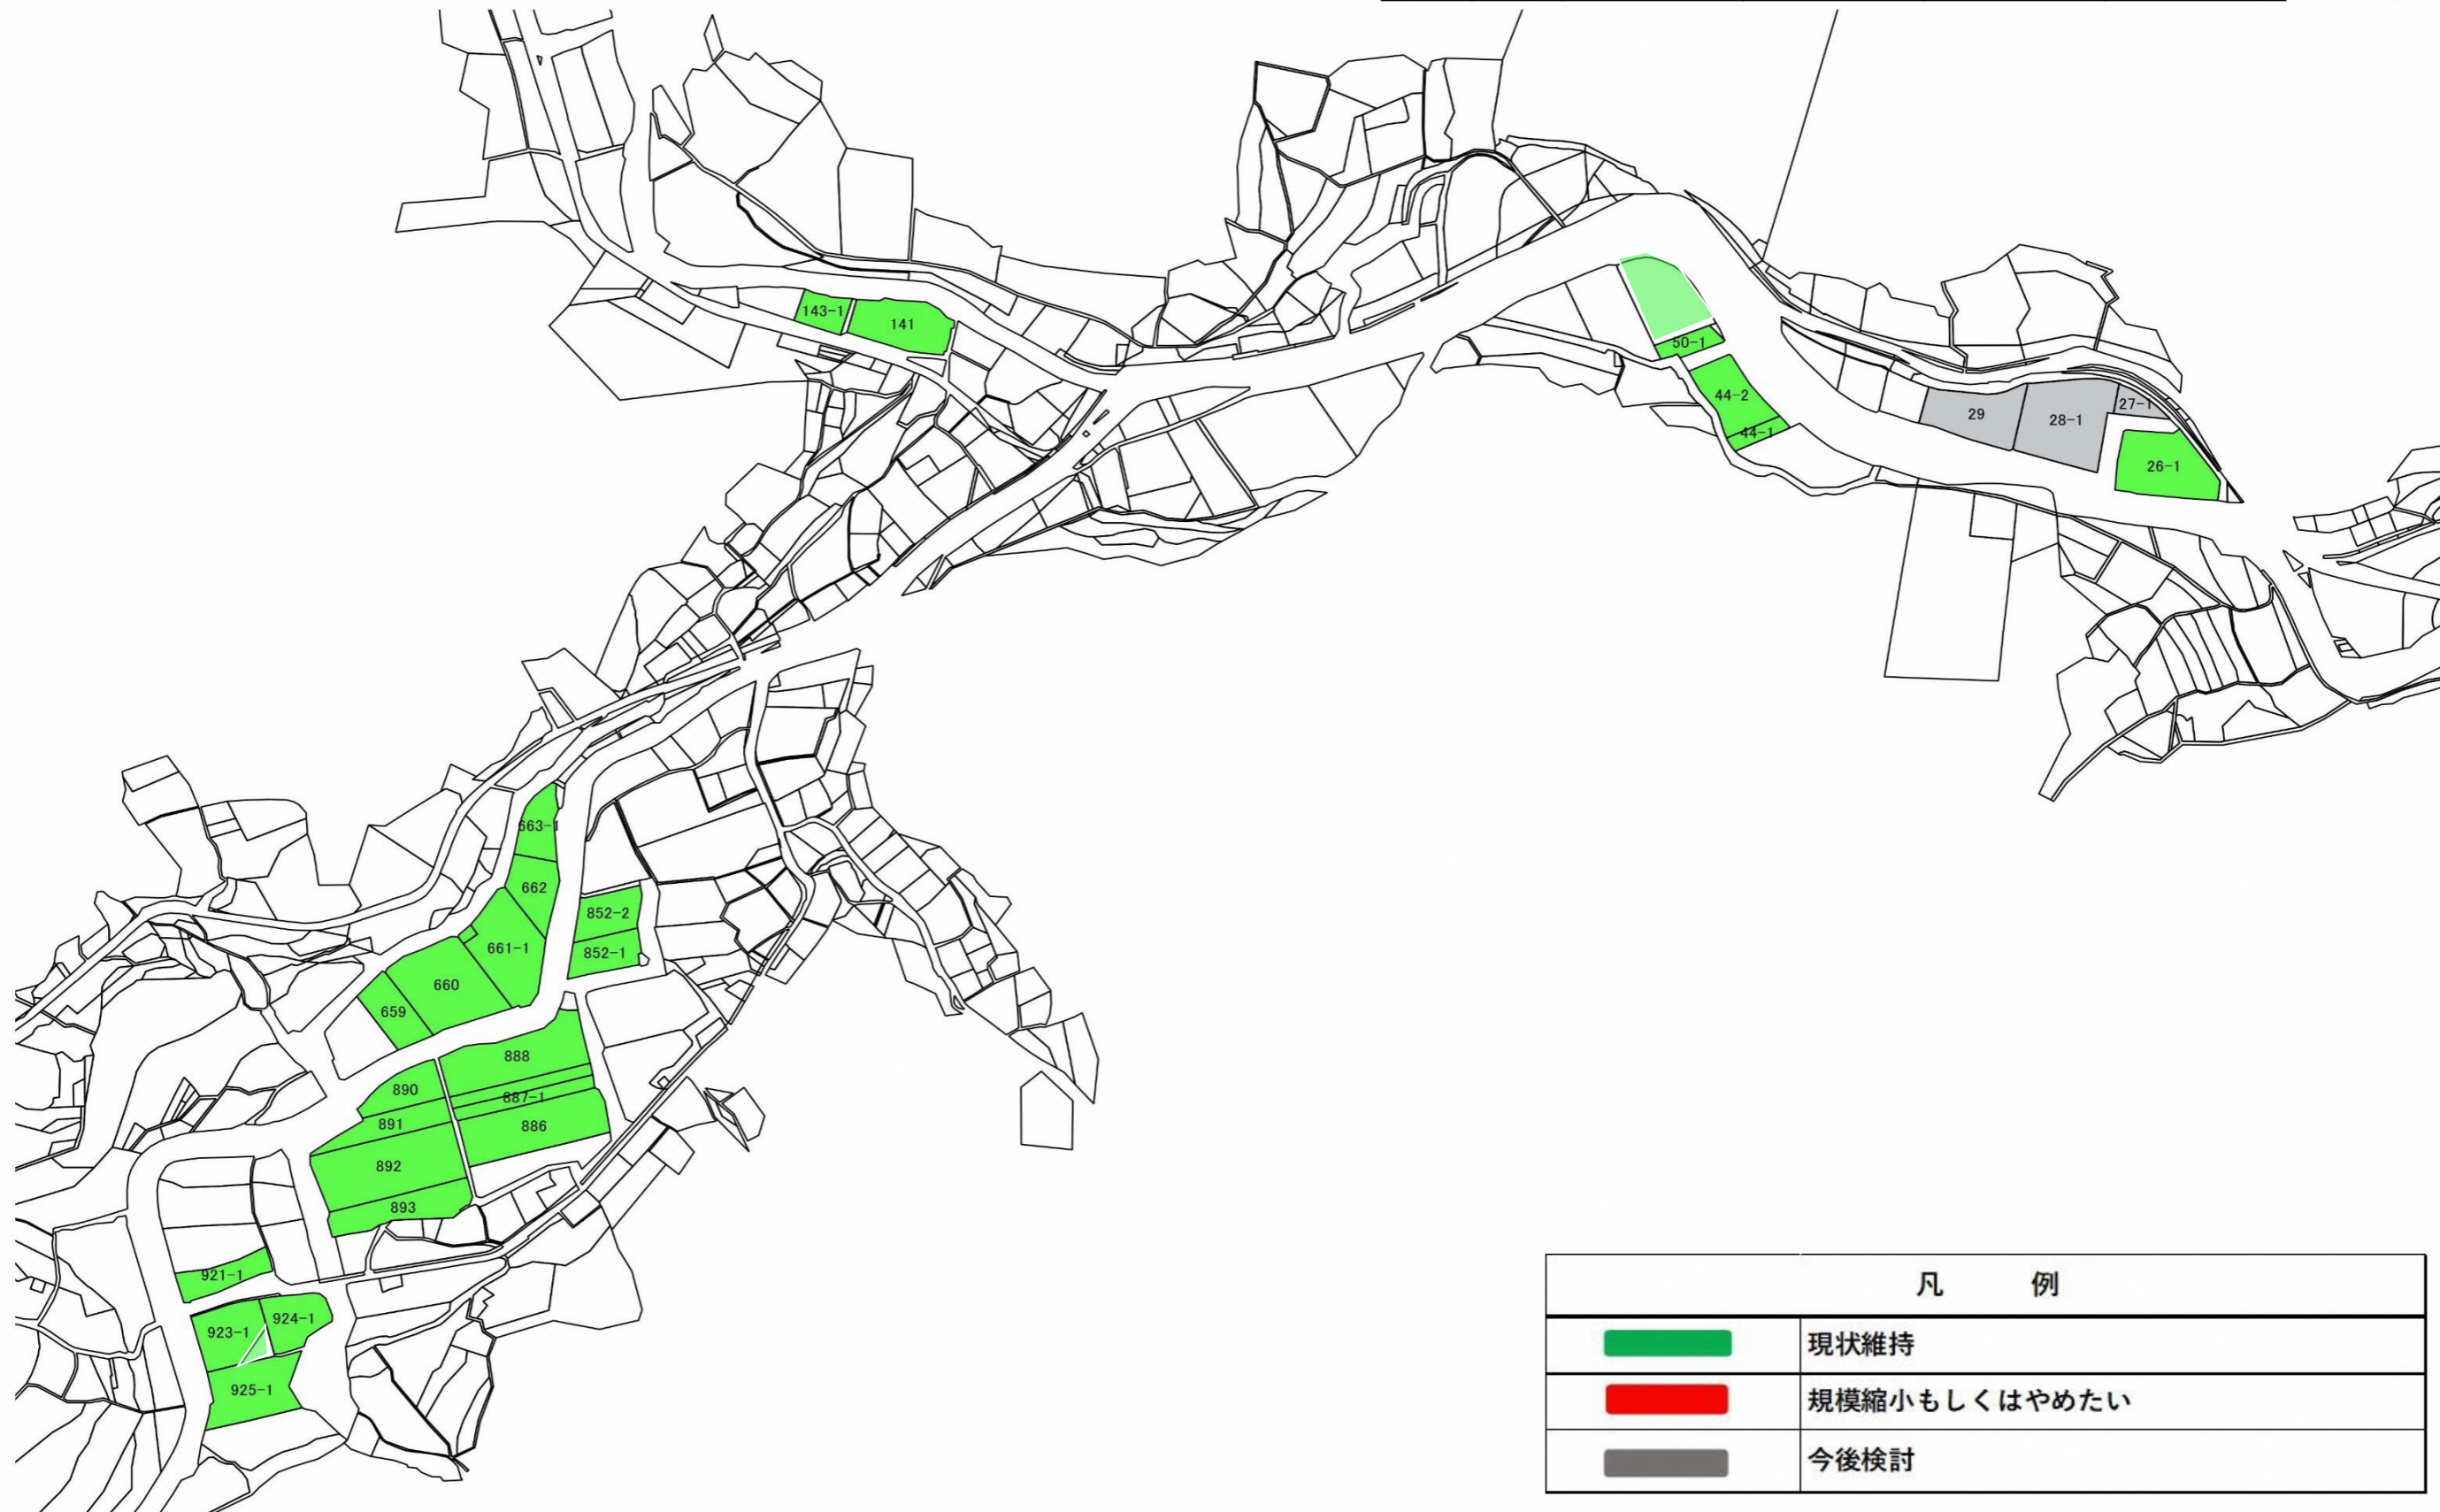

# 目標地図 樺色

この図面の地番は配置を表すものであり、権利関係の確認には使用できません。

90 0 90 180 270 360 m 1:3,000

凡 例	
	現状維持
	規模縮小もしくははやめたい
	今後検討