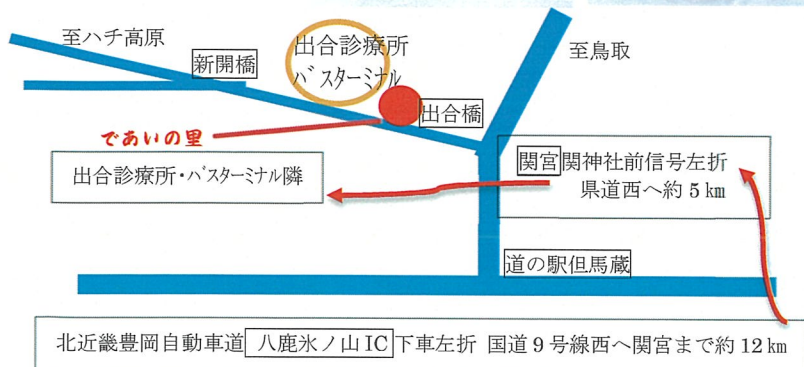

第15回 “であいの里 ひなまつり” ご案内

“第15回であいの里ひなまつり”を開催します。昨年4月に事務所移転したため、体育館での展示ができなくなりました。これまでのようにたくさんのおひなさまを見ていただけないですが、これまで同様にひなまつりを開催して子どもの健やかな成長を皆でお祝いしましょう。
お誘いあわせ“であいの里ひなまつり”にお越しくださいますようご案内申し上げます。

【日時】令和8年3月22日(日)～4月12日(日) 毎日 9時30分～16時

【場所】養父市出合186 であいの里 (出合診療所隣・旧出合こども園) **注 場所変更してます**

【展示品】葛畑土人形はできるだけ多く展示、御殿雛、七段飾り

【加工品販売等】あんもち、赤飯 (土・日のみ限定販売)
漬物、もち など (焼きかきもちは4月以降になります)

【喫茶】火曜日は 9:30～13:00 飲物、ぜんざい、食事 あり
土・日曜日は 9:30～16:00 ぜんざい、飲物 あり

【キッチンカー】3月29日(日) 駐車場にて ピザほか販売

発行：R8年3月 出合校区協議会 (であいの里)

〒667-1112 兵庫県養父市出合 186 番地

☎ 079-667-8020

Fax 079-667-8022

<http://www.deaikyo.com/> (ホームページ)