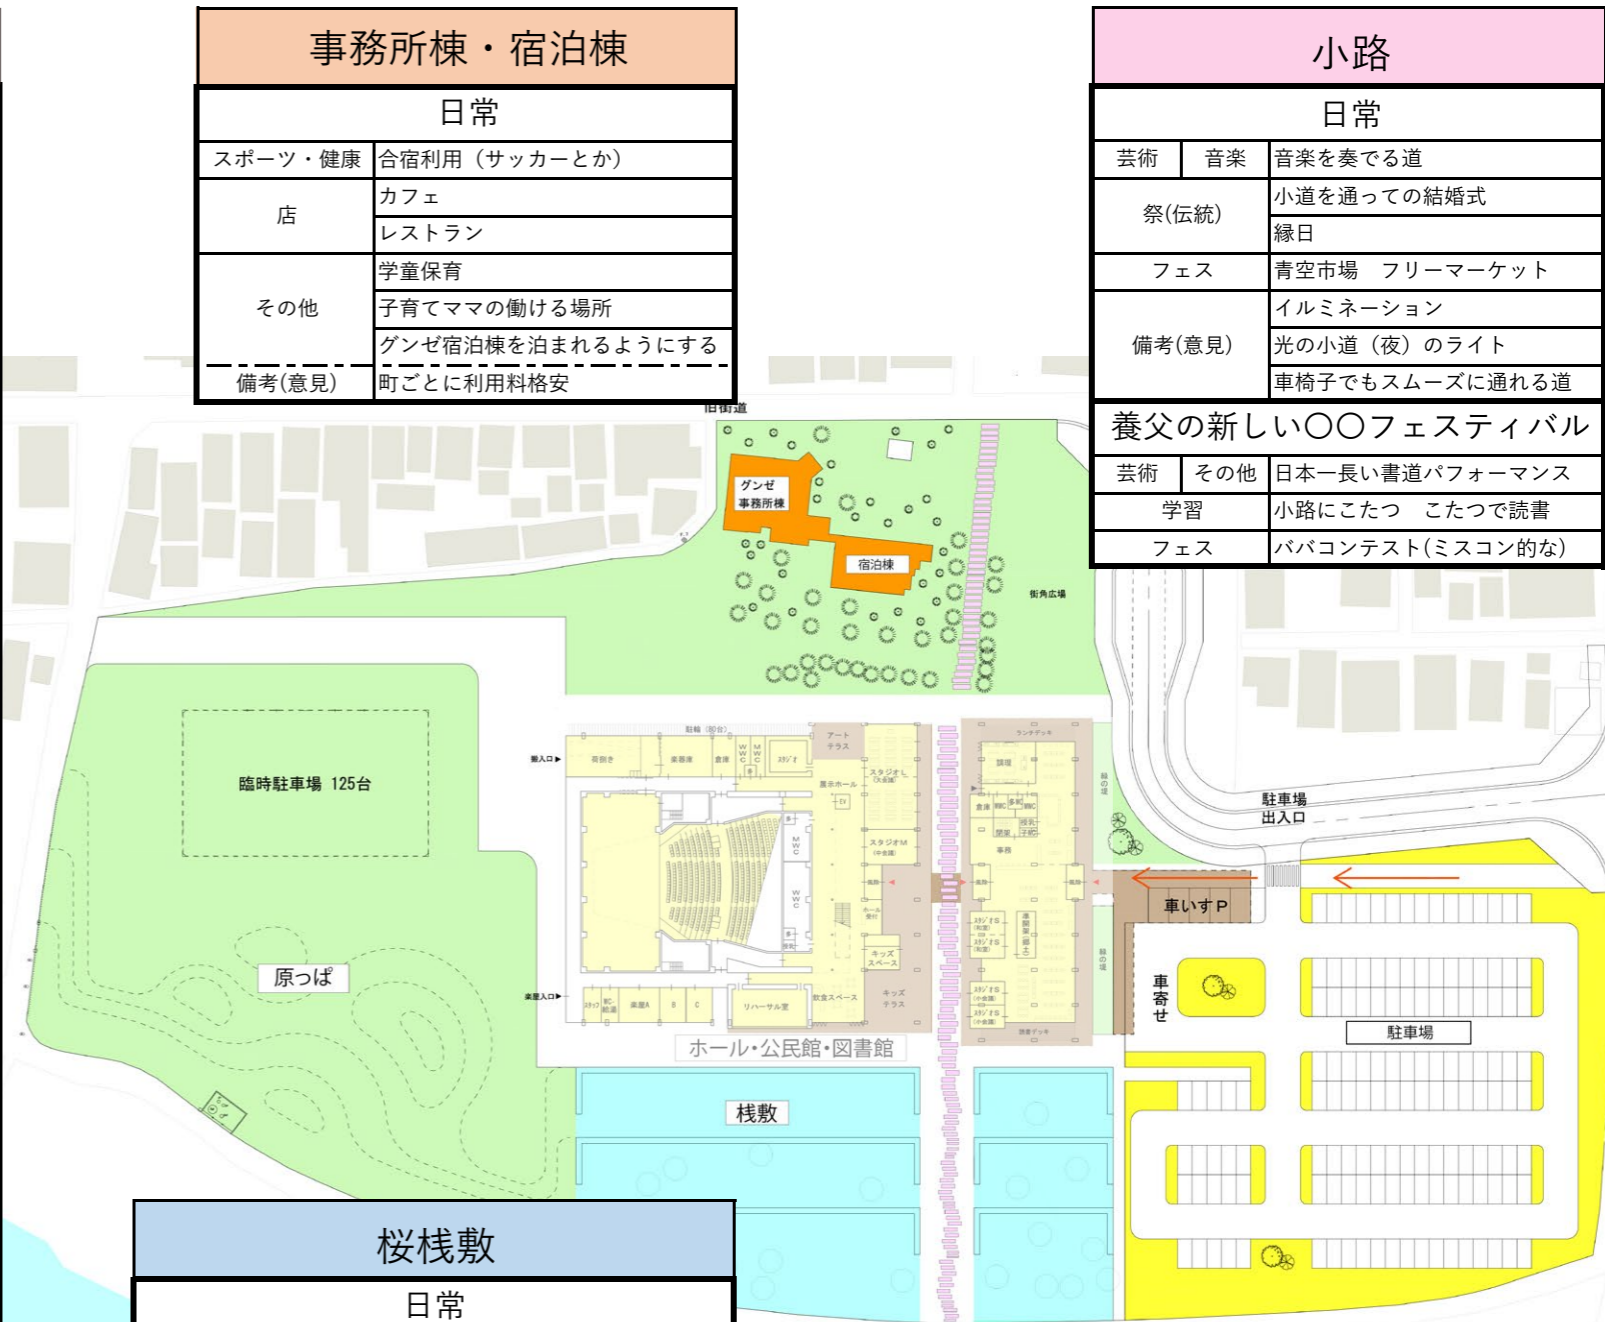

※( )内の数字は重複した意見数を表す

事務所棟・宿泊棟	
日常	
スポーツ・健康	合宿利用(サッカーとか)
店	カフェ レストラン
その他	学童保育 子育てママの働ける場所 グンゼ宿泊棟を泊まれるようにする
備考(意見)	町ごとに利用料格安

小路		
日常		
芸術	音楽	音楽を奏でる道
祭(伝統)		小道を通っての結婚式 縁日
フェス		青空市場 フリーマーケット
備考(意見)		イルミネーション 光の小道(夜)のライト 車椅子でもスムーズに通れる道
養父の新しい〇〇フェスティバル		
芸術	その他	日本一長い書道パフォーマンス
学習		小路にこたつ こたつで読書
フェス		パバコンテスト(ミスコン的な)