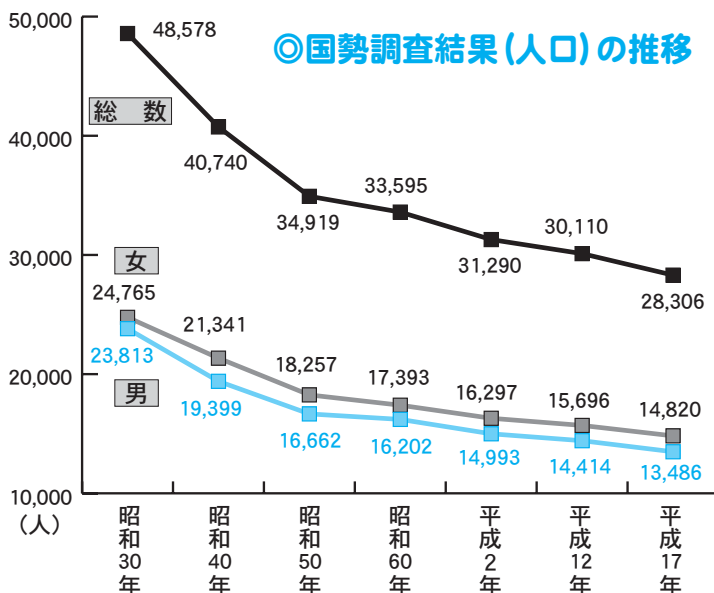

平成17年国勢調査結果(速報)が 発表されました!

人口 28,306 人、世帯数 9,210 世帯

昨年10月1日に実施した「平成17年国勢調査」の要計表による人口及び世帯数の速報値が発表されました。

養父市の人口は、28,306人で、平成12年に実施した前回調査に比べ1,804人(6.0%)減少しました。男女別では、男が13,486人、女が14,820人で、女が男を1,334人上回っており、前回調査と比べると、男は928人、女は876人減少してします。男女の割合は、女を100%とした場合、男は91.0%となり、前回(91.8%)に比べ0.8ポイント減少しています。

世帯数は、9,210世帯で、前回に比べ88世帯減少しました。1世帯当たり人員は3.07人となり、前回調査の3.24人に比べ0.17人減少しています。

なお、この結果は速報値ですので、今後発表される確定値と異なる場合があります。

◎養父市の調査結果

区分	平成17年国勢調査結果				対前回(平成12年)増減数及び増減率			
	世帯数(世帯)	総数(人)	男(人)	女(人)	世帯数	総数	男	女
養父市	9,210 (9,298)	28,306 (30,110)	13,486 (14,414)	14,820 (15,696)	△88 △0.9	△1,804 △6.0	△928 △6.4	△876 △5.6
八鹿地域	3,709 (3,710)	11,453 (12,011)	5,452 (5,770)	6,001 (6,241)	△1 △0.0	△558 △4.6	△318 △5.5	△240 △3.8
養父地域	2,634 (2,647)	8,181 (8,728)	3,898 (4,163)	4,283 (4,565)	△13 △0.5	△547 △6.3	△265 △6.4	△282 △6.2
大屋地域	1,491 (1,546)	4,397 (4,785)	2,080 (2,281)	2,317 (2,504)	△55 △3.6	△388 △8.1	△201 △8.8	△187 △7.5
関宮地域	1,376 (1,395)	4,275 (4,586)	2,056 (2,200)	2,219 (2,386)	△19 △1.4	△311 △6.8	△144 △6.5	△167 △7.0

※()内は平成12年国勢調査の結果

※上段=増減数(世帯、人)、下段=増減率(%)

人口当てクイズの当選者

昨年実施しました「平成17年国勢調査養父市人口当てクイズ」の結果は次のとおりです。多くのご応募ありがとうございました。

- 応募総数 / 158件
- クイズの正解 / 28,306人
- 当選者 / 正解に近い方の中から次の10人の方に、図書券(3千円)を贈呈します。
橋本将志さん(浅野)、丸山玲菜さん(上箇)、清水遙香さん(小城)、水戸靖則さん(畑)、河戸依子さん(大屋町糸原)、辻本明美さん(八鹿町八鹿)、田村賢紀さん(左近山)、北山佳奈さん(小城)、小野山順也さん(伊豆)、足立翔さん(畑)